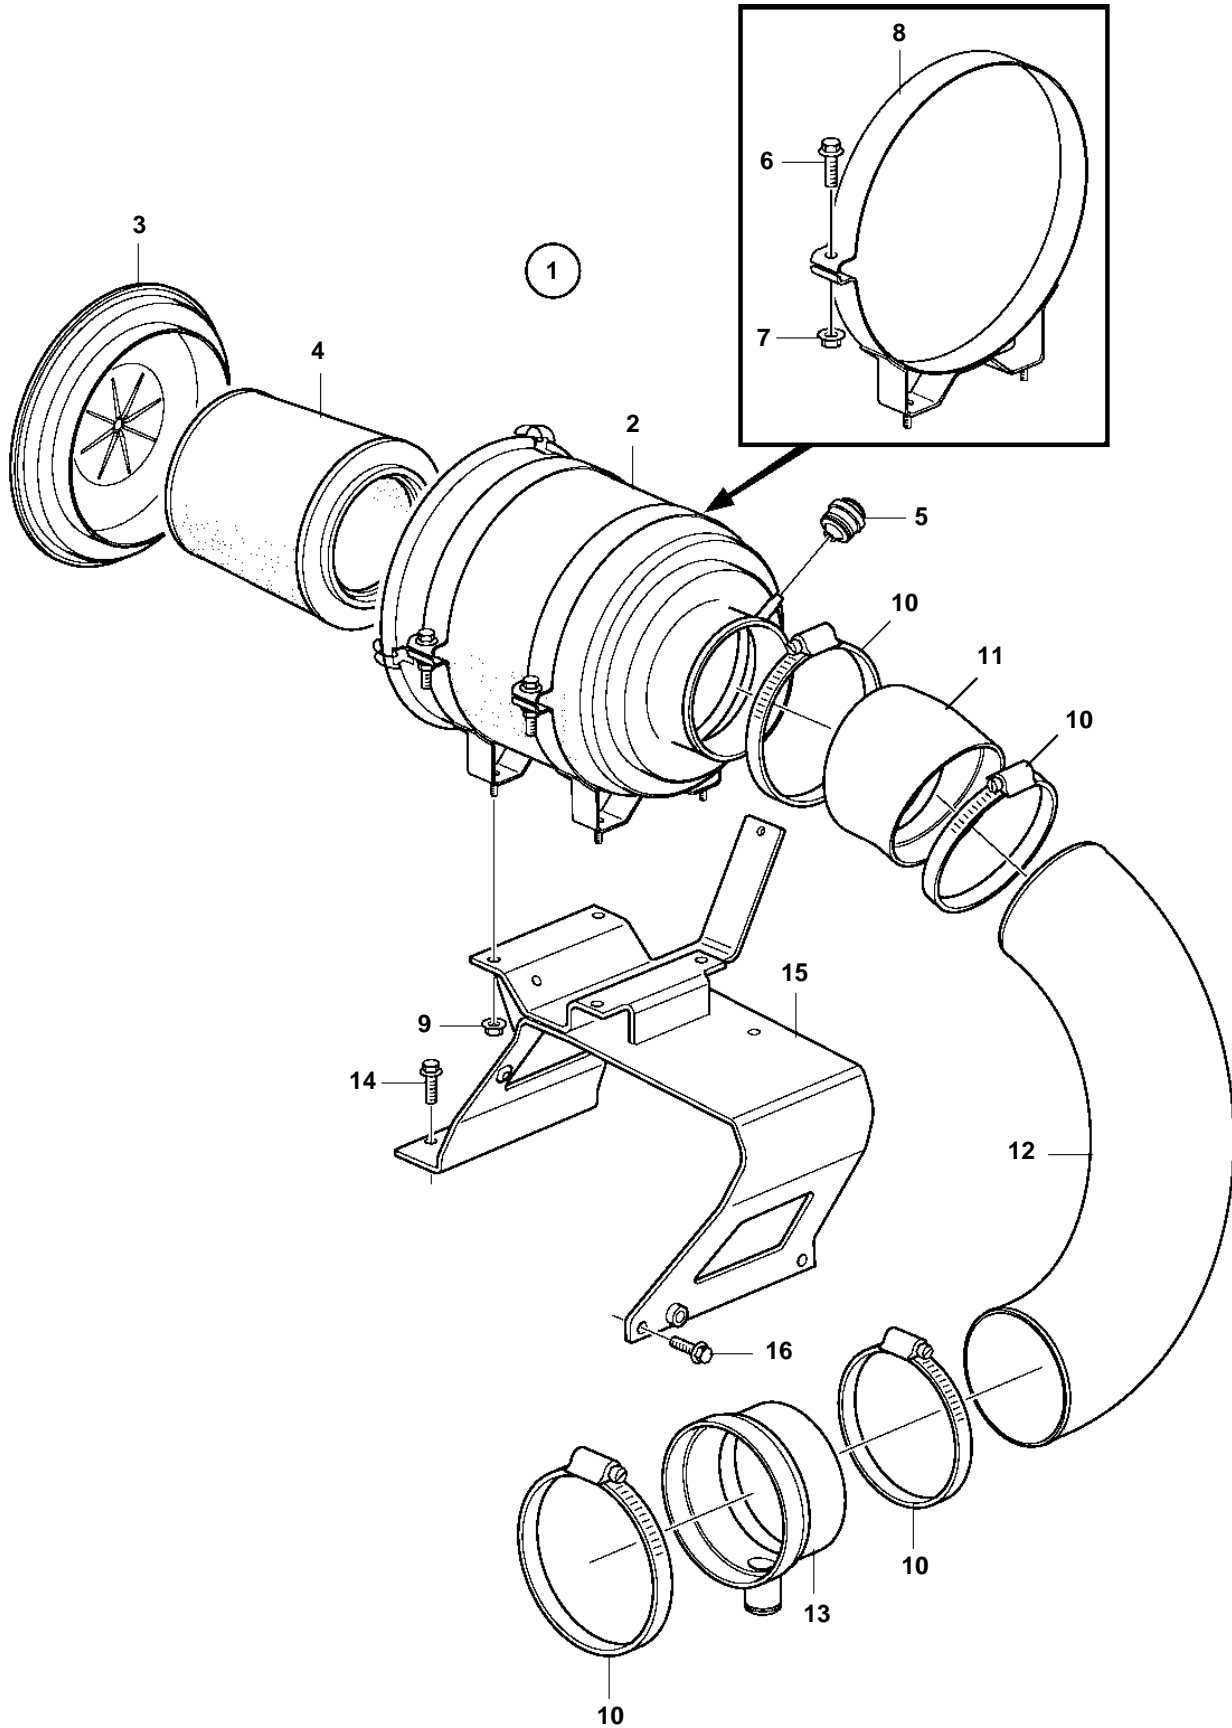

D16C-A MG RC

D16C-A MG RC

REF	PART NO.	QTY	DESCRIPTION
1	3883947	1	Air filter
2		1	· Filter housing
3		1	· Lock
4	3885441	1	· Air filter insert
5	3828765	1	· Pressure drop indica
6		1	Flange screw
7		1	Flange nut
8	3594771	2	Clamp
9	945408	2	Flange nut
10	961907	4	Hose clamp
11	3594774	1	Rubber collar
12	3594387	1	Air tube
13	3589027	1	Rubber collar
14	946173	4	Flange screw
15	3594581	1	Bracket
16	946441	2	Flange screw