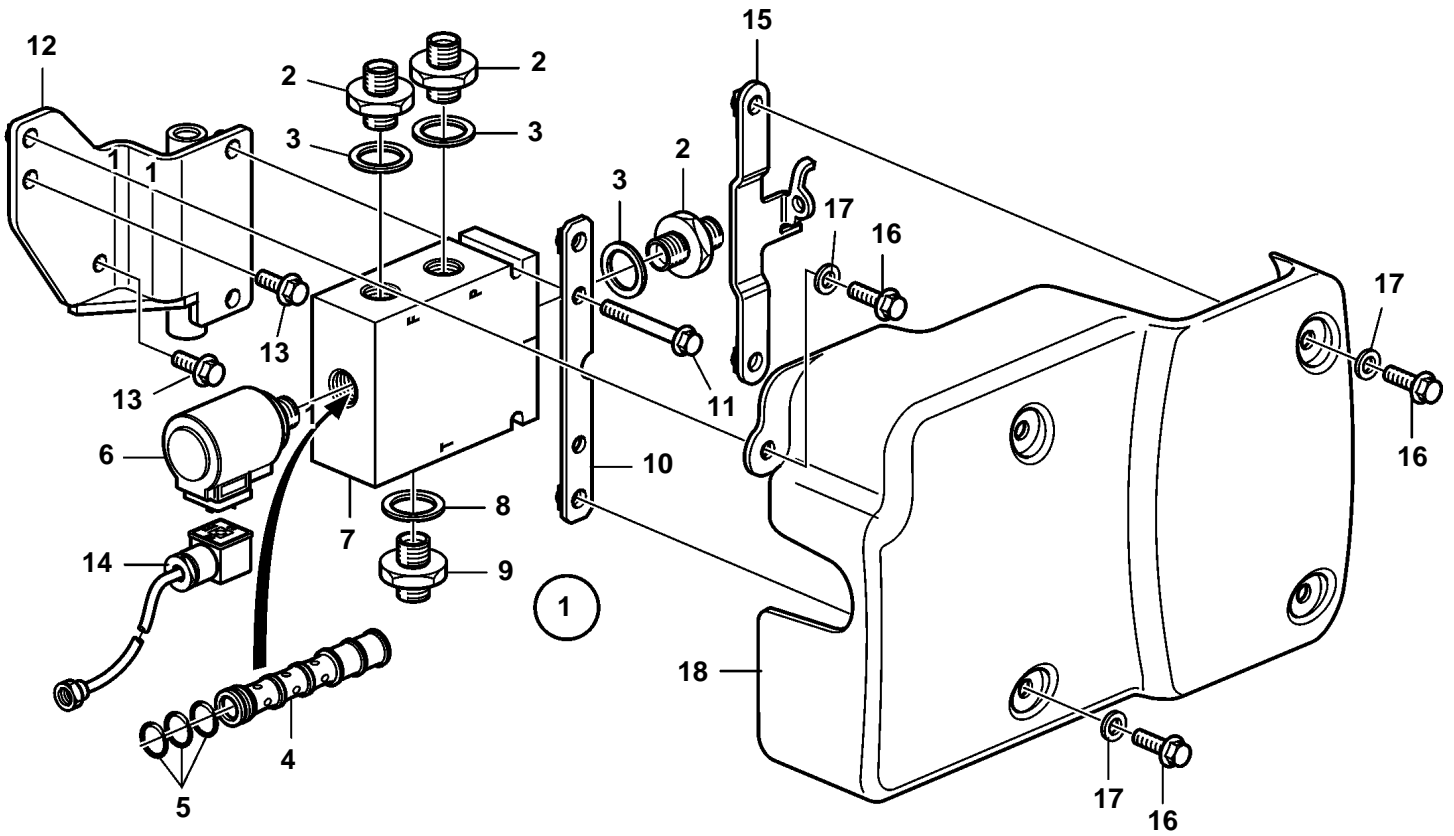

D16C-A MG, D16C-A MG RC

23225

D16C-A MG, D16C-A MG RC

REF	PART NO.	QTY	DESCRIPTION	NOTES
1	3835754	1	Fuel valve	
2	983388	3	· Nipple	
3	3889284	3	· Gasket	
4	3835759	1	· Valve	REPL BY 3835754
5	3835803	2	· Gasket kit	
6	3835762	2	· Magnet	
7		2	· Manifold	REPL BY 3835754
8	3889284	1	Gasket	
9	983388	1	Nipple	
10		1	Bracket	
11	965181	2	Flange screw	
12		1	Bracket	
13	946440	2	Flange screw	
14	866664	1	Housing	
15	3884960	1	Bracket	
16	946173	5	Flange screw	
17	191172	5	Washer	
18	3842330	1	Protecting plate	