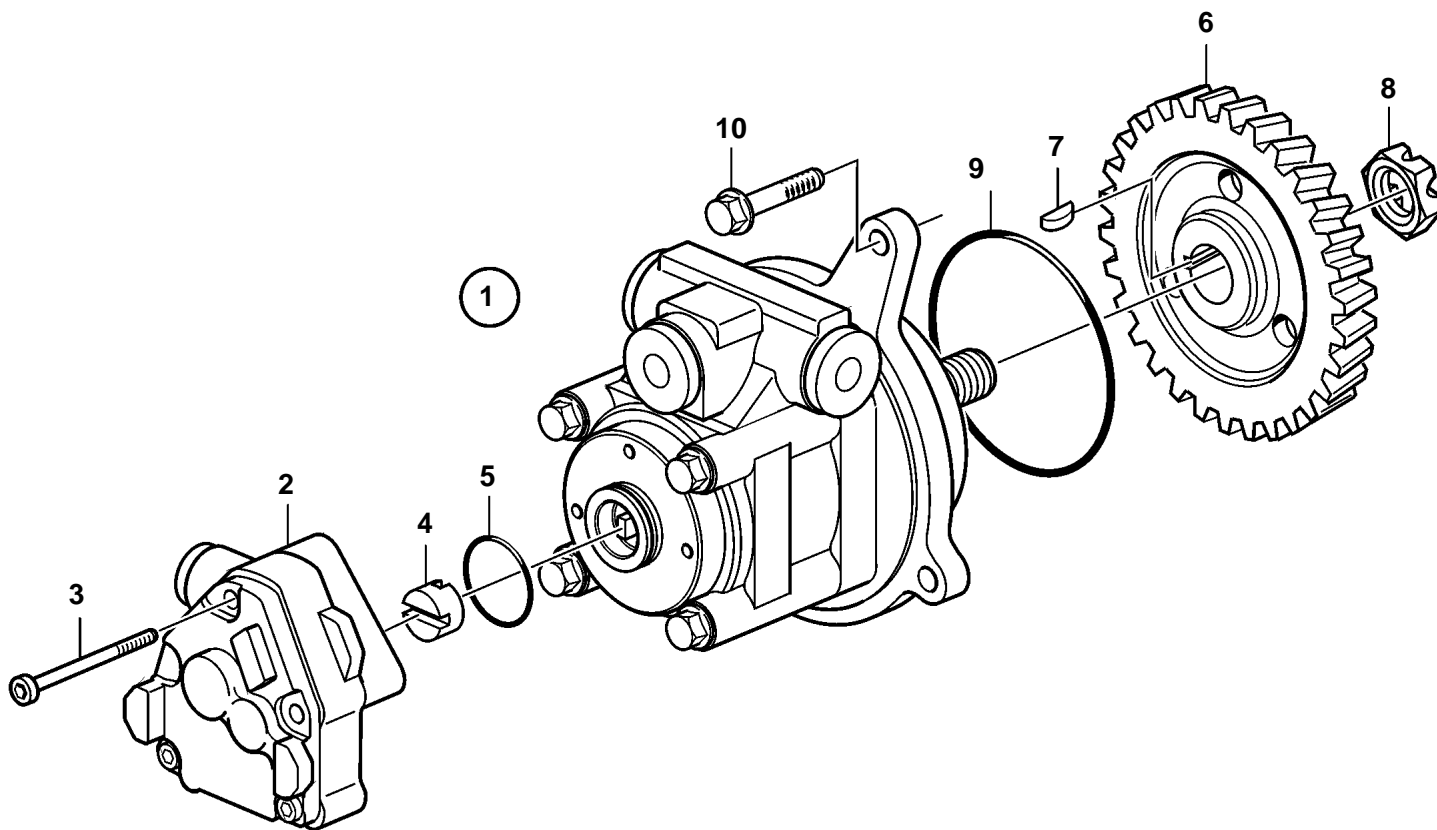

D16C-A MG, D16C-A MG RC

23283

D16C-A MG, D16C-A MG RC

REF	PART NO.	QTY	DESCRIPTION	NOTES
1	3594872	1	Fuel pump	Without servo pump., CMPL, (3838624)
2	20997341	1	· Fuel pump	(85103778)
3	85103780	1	· Hex. socket screw	
4	85103779	1	· Constant velocity jo	
5	85103703	1	· O-ring	
6	8131292	1	· Gear	
7	1505357	1	· Wedge	
8	20367040	1	· Castle nut	
9	977030	1	O-ring	
10	947760	3	Flange screw	