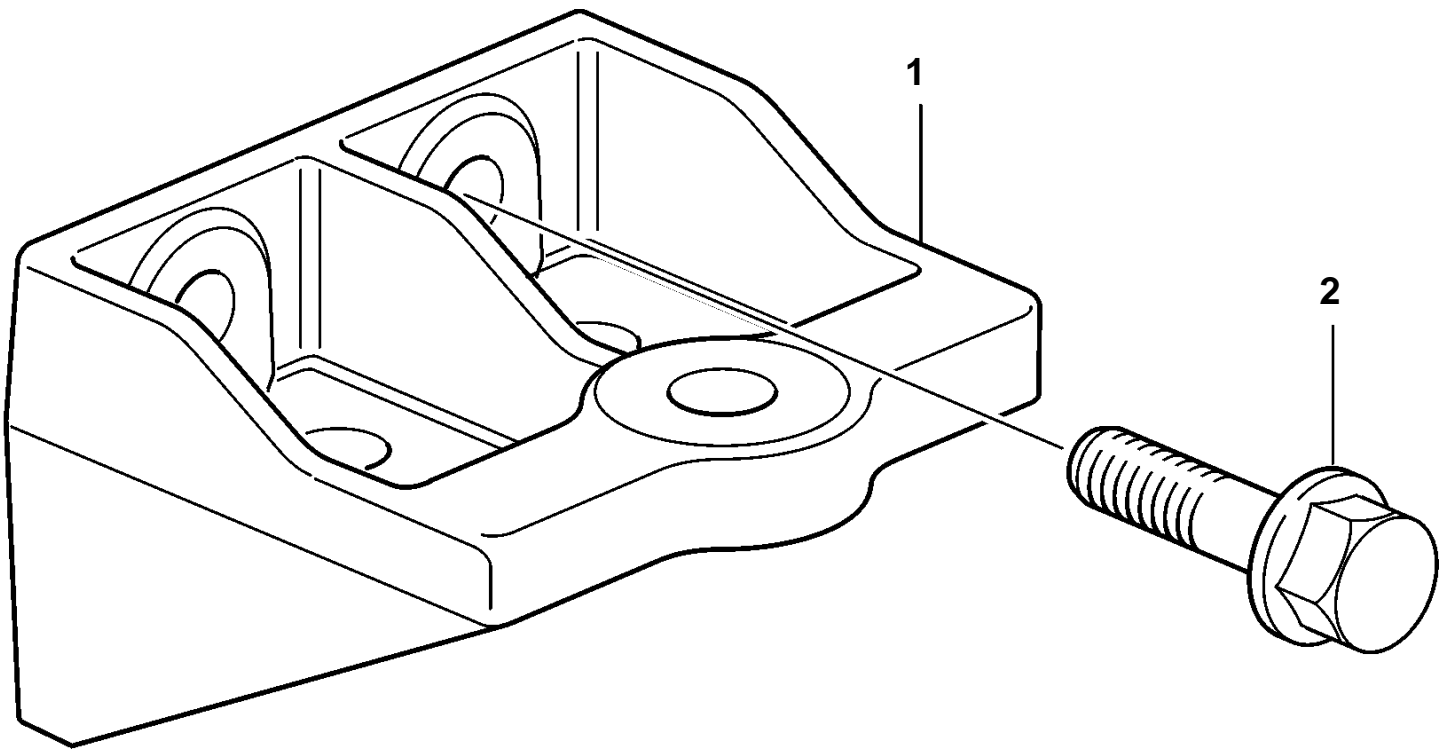

D16C-A MG, D16C-A MG RC

23499

D16C-A MG, D16C-A MG RC

REF	PART NO.	QTY	DESCRIPTION
1		2	Engine bracket
2	968436	8	Flange screw