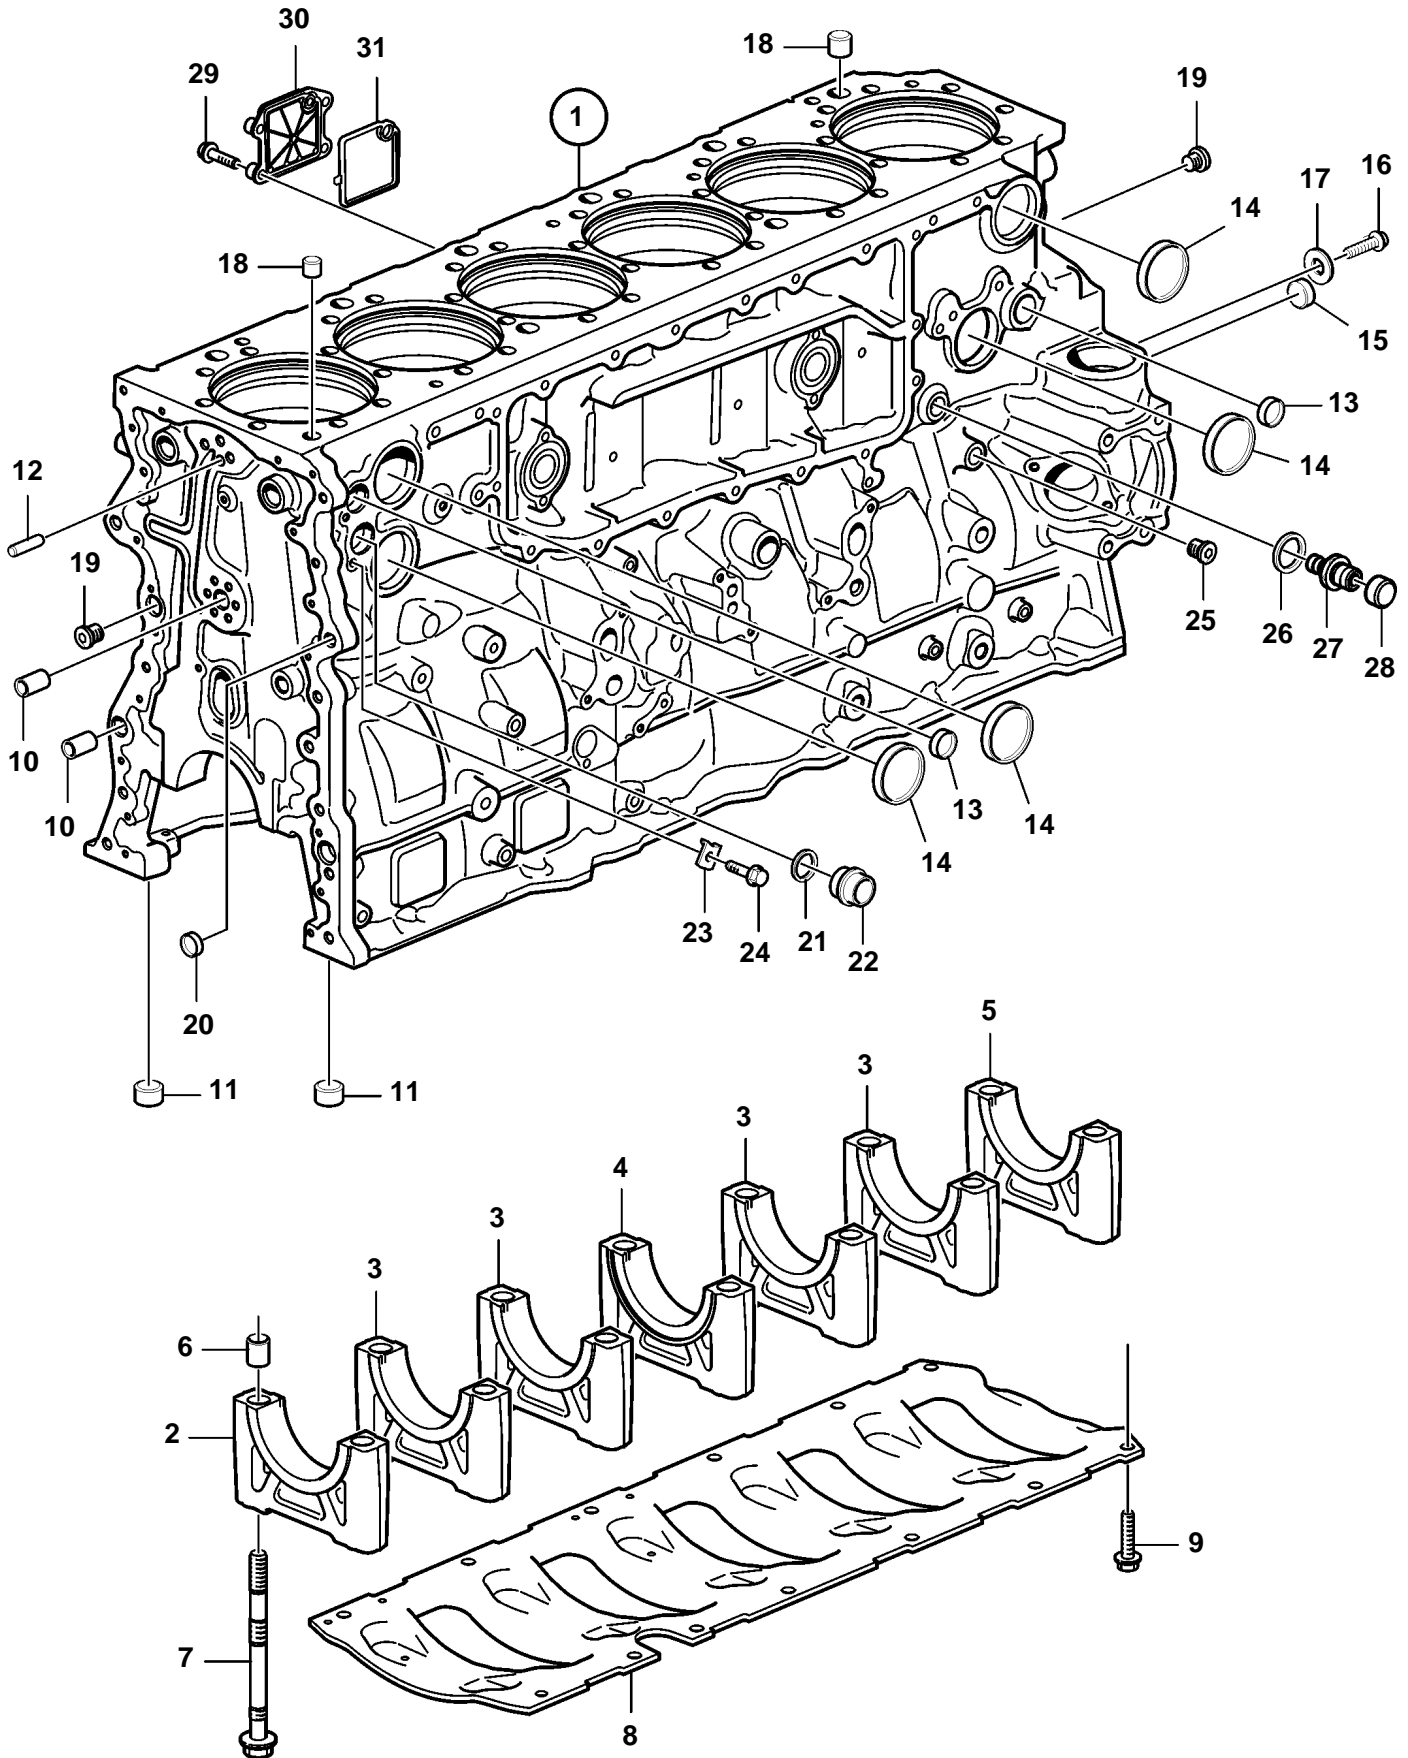

D16C-A MG, D16C-A MG RC

23131

D16C-A MG, D16C-A MG RC

REF	PART NO.	QTY	DESCRIPTION
1	20742700	1	Cylinder block
2		1	· Main bearing cap
3		4	· Main bearing cap
4		1	· Main bearing cap
5		1	· Main bearing cap
6		14	· Guide sleeve
7	20581443	14	· Flange screw
8	20722628	1	Frame
9	975110	13	Flange screw
10	8131145	2	Guide sleeve
11	417588	2	Guide sleeve
12	950588	1	Pin
13	24426721	2	Cap plug
14	8131937	4	Cap plug
15	20562189	2	Plug
16	966378	1	Flange screw
17	976944	1	Washer
18	20485996	2	Guide sleeve
19	20529445	2	Plug
20	20562189	1	Plug
21	1547252	1	Sealing ring
22	20845995	1	Plug
23	20844430	1	Lock brace
24	946440	1	Flange screw
25	984793	1	Plug
26	979099	1	Gasket
27	1676622	1	Nipple
28	476279	1	Protecting cap
29	945444	4	Flange screw
30	20533497	1	Cardboard tube
31	20532891	1	Gasket