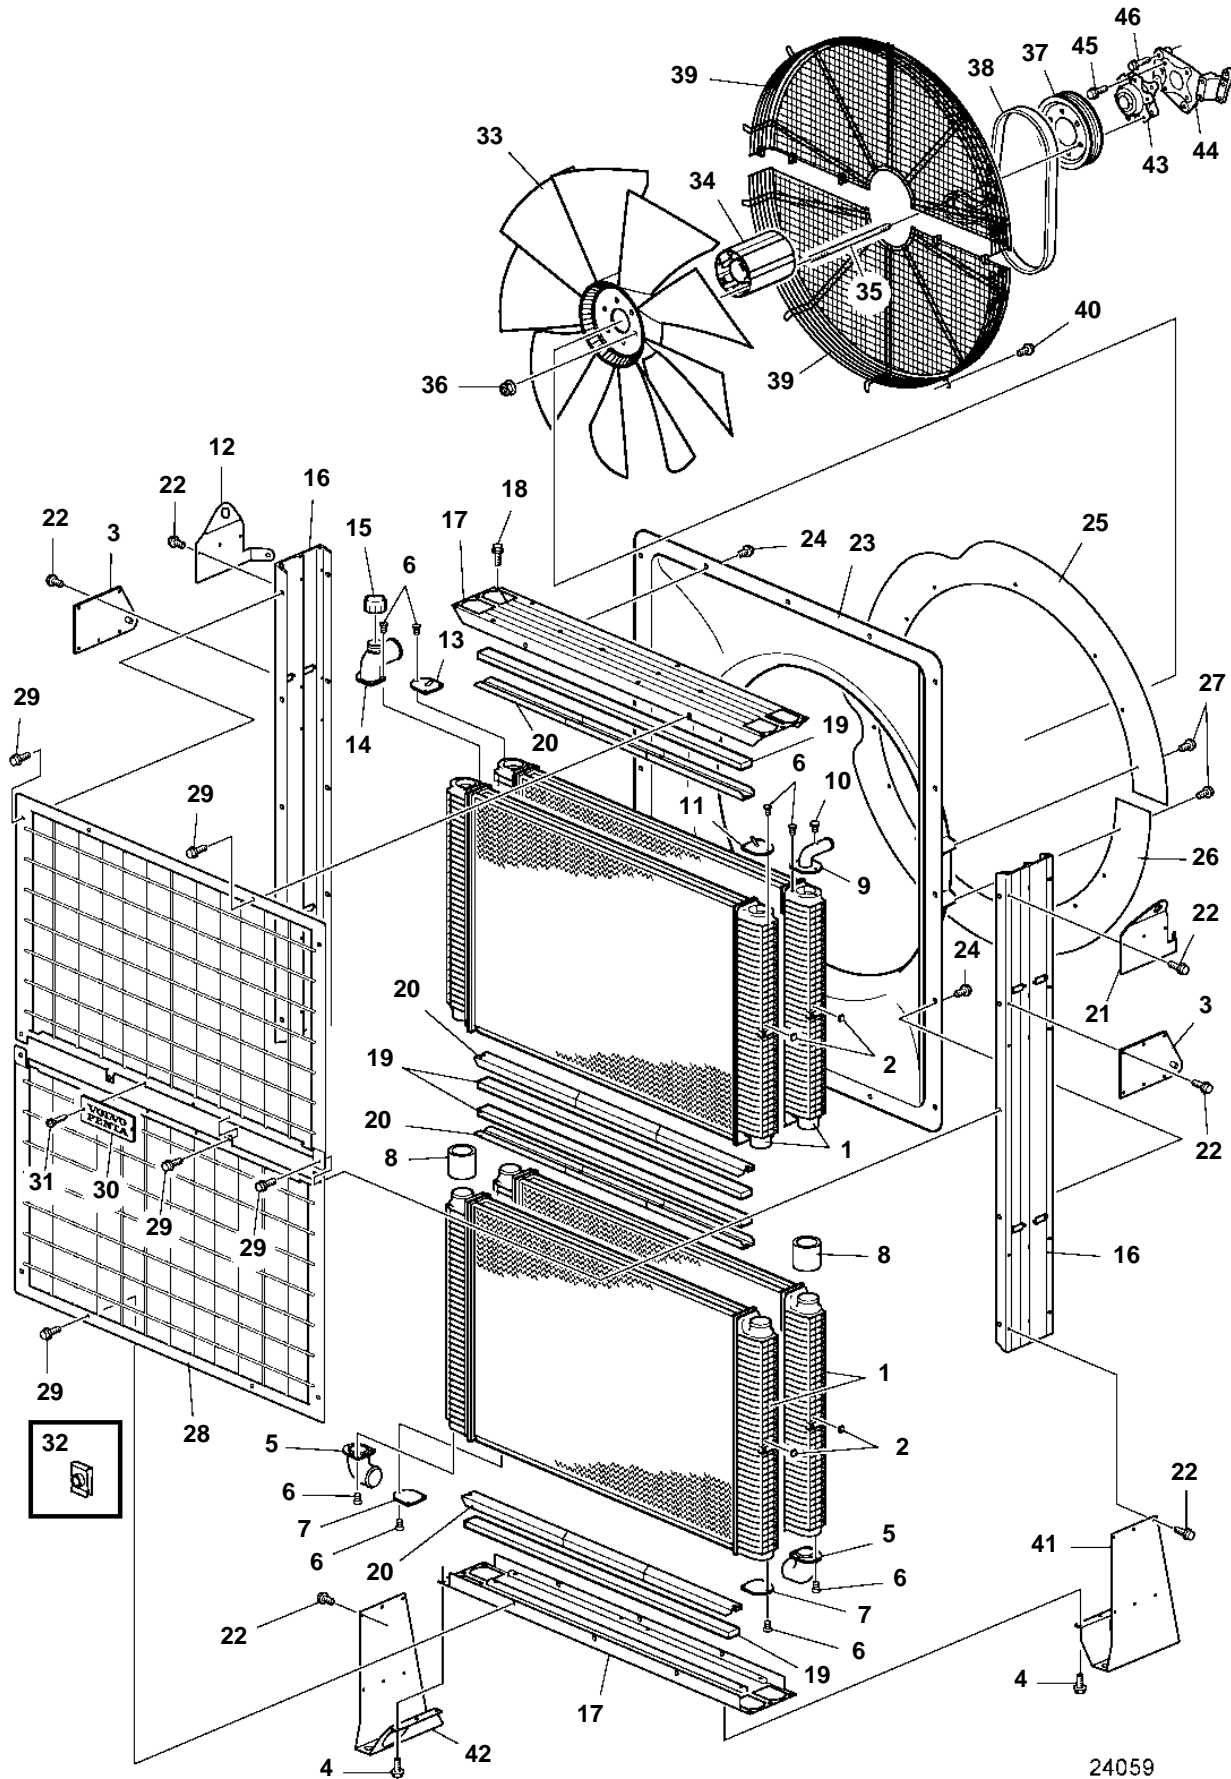

D16C-A MG RC

24059

D16C-A MG RC

REF	PART NO.	QTY	DESCRIPTION
1	3885432	4	Radiator
2	3595095	64	Rubber damper
3		2	Stay plate
4	946173	12	Flange screw
5	3885183	2	Hose connection
6	942001	20	Hex. socket screw
7	3885187	1	Lid
8	3885228	2	Hose
9	3885186	1	Hose connection
10	3885237	1	Plug
11	3885189	1	Lid
12	3885361	1	Lifting eye
13	3885189	1	Lid
14	3885188	1	Hose connection
15	3886518	1	Filler cap
16	3885234	2	Frame profile
17	3885235	2	Frame profile
18	946173	20	Flange screw
19	3842333	8	Sealing strip
20		8	Frame
21	3885363	1	Lifting eye
22	946440	6	Flange screw
23	3589243	1	Fan shroud
24	947107	16	Flange screw
25	3887347	1	Fan ring
26	21109902	1	Fan ring
27	3842325	14	Screw
28	3829123	2	Radiator protector
29	946440	12	Flange screw
30	846118	1	Emblem
31	941651	2	Screw
32	3842114	X	Clip
33	3819799	1	Fan
34	3829537	1	Fan hub
35	981952	6	Stud
36	971095	6	Flange nut
37	3829958	1	Pulley
38	3883978	1	V-ribbed belt
39	3848153	2	Fan guard
40	3842325	10	Screw
41	3875054	1	Frame profile
42	3875055	1	Frame profile
43	3828804	1	Bearing housing
44	3830000	1	Bracket
45	946752	4	Flange screw
46	21344756	5	Screw