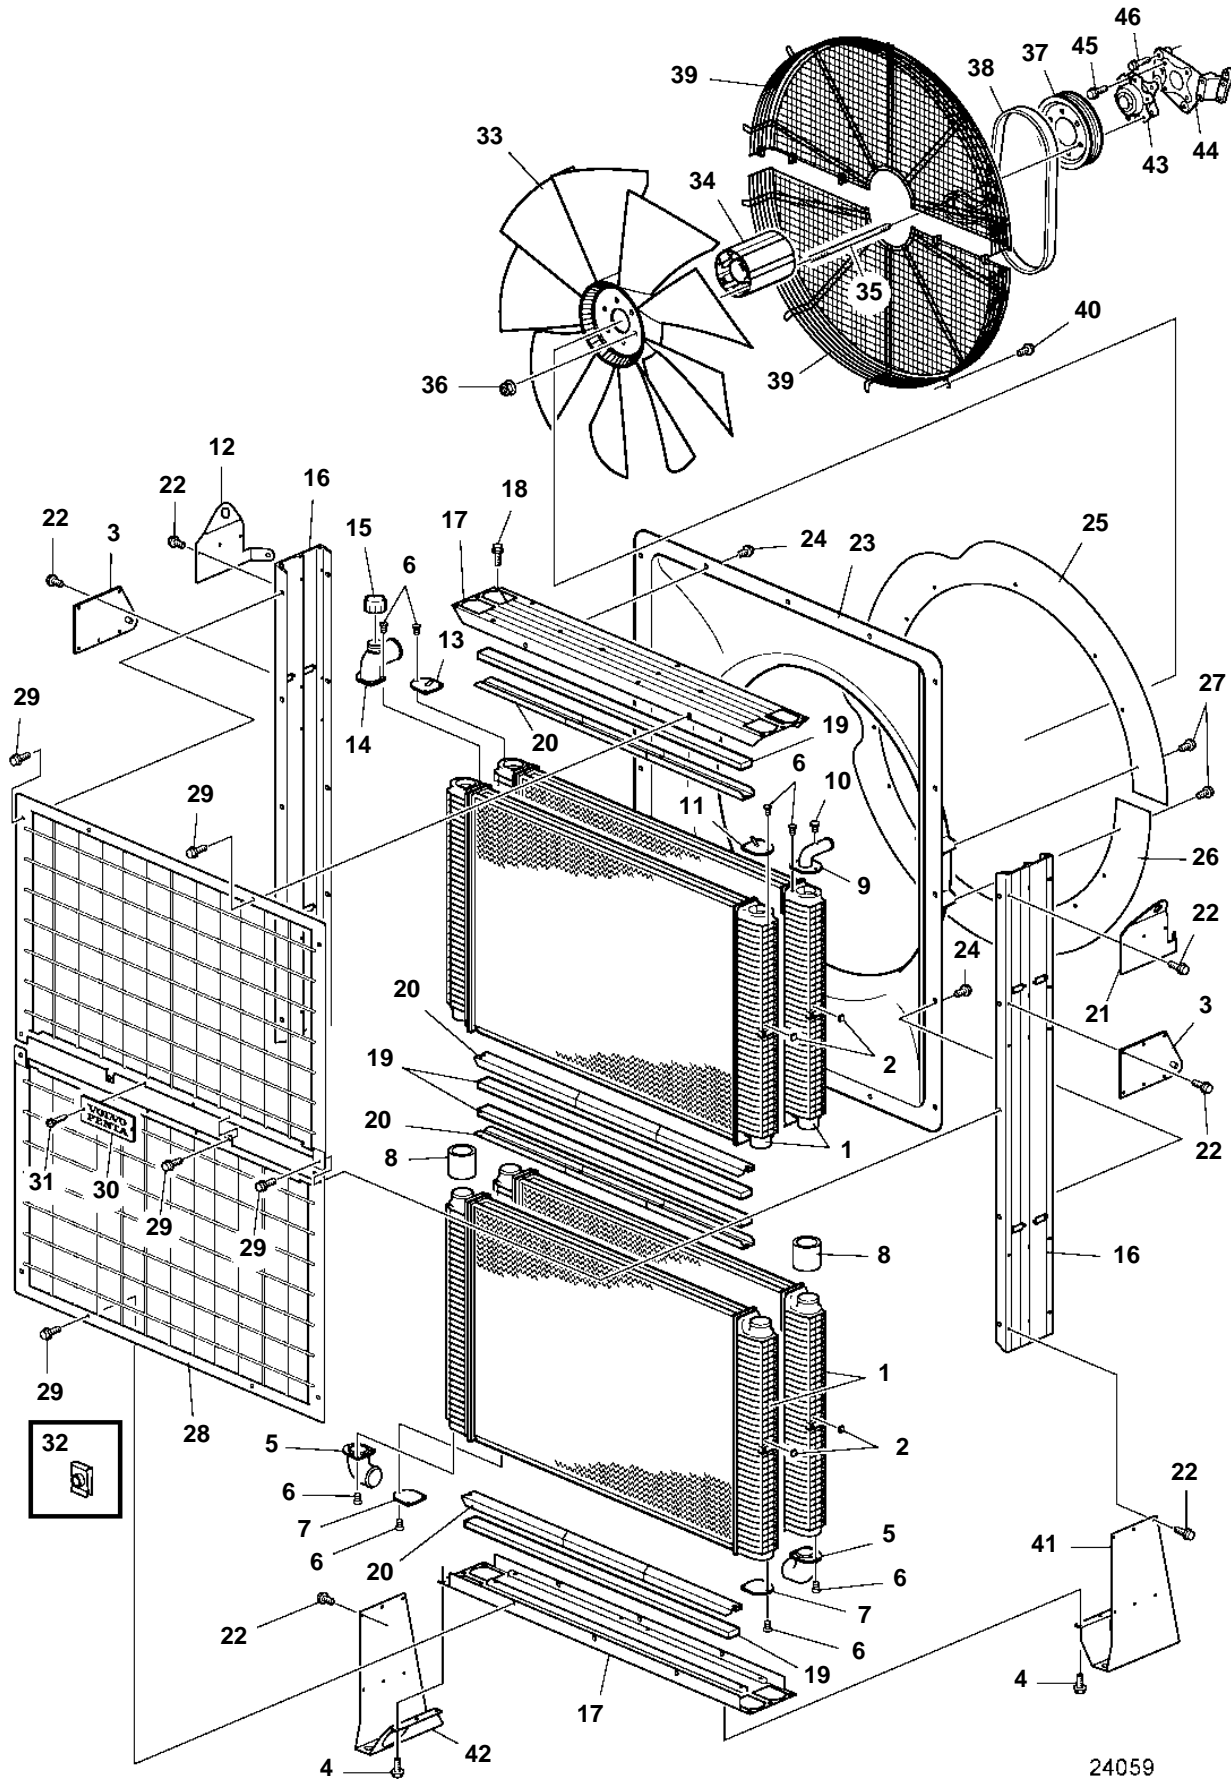

D16C-A MG RC

24059

## D16C-A MG RC

REF	PART NO.	QTY	DESCRIPTION
1	3885432	4	Radiator
2	3595095	64	Rubber damper
3		2	Stay plate
4	946173	12	Flange screw
5	3885183	2	Hose connection
6	942001	20	Hex. socket screw
7	3885187	1	Lid
8	3885228	2	Hose
9	3885186	1	Hose connection
10	3885237	1	Plug
11	3885189	1	Lid
12	3885361	1	Lifting eye
13	3885189	1	Lid
14	3885188	1	Hose connection
15	3886518	1	Filler cap
16	3885234	2	Frame profile
17	3885235	2	Frame profile
18	946173	20	Flange screw
19	3842333	8	Sealing strip
20		8	Frame
21	3885363	1	Lifting eye
22	946440	6	Flange screw
23	3589243	1	Fan shroud
24	947107	16	Flange screw
25	3887347	1	Fan ring
26	21109902	1	Fan ring
27	3842325	14	Screw
28	3829123	2	Radiator protector
29	946440	12	Flange screw
30	846118	1	Emblem
31	941651	2	Screw
32	3842114	X	Clip
33	3819799	1	Fan
34	3829537	1	Fan hub
35	981952	6	Stud
36	971095	6	Flange nut
37	3829958	1	Pulley
38	3883978	1	V-ribbed belt
39	3848153	2	Fan guard
40	3842325	10	Screw
41	3875054	1	Frame profile
42	3875055	1	Frame profile
43	3828804	1	Bearing housing
44	3830000	1	Bracket
45	946752	4	Flange screw
46	21344756	5	Screw