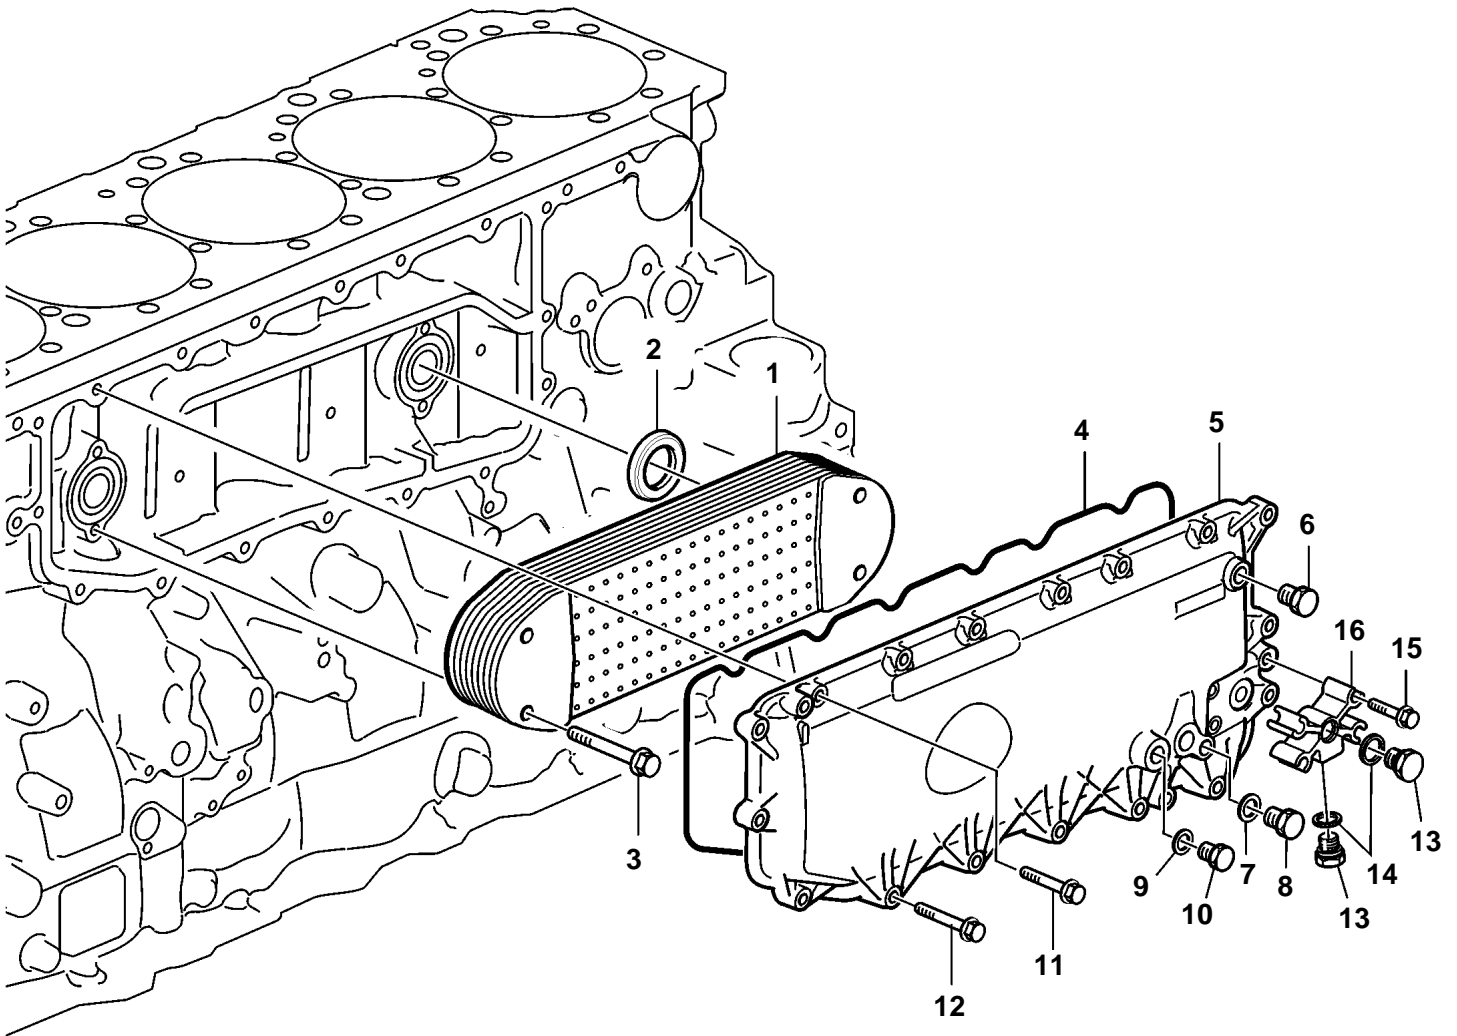

D16C-A MG, D16C-A MG RC

23220

D16C-A MG, D16C-A MG RC

REF	PART NO.	QTY	DESCRIPTION
1	20700516	1	Oil cooler
2	20551483	2	Sealing ring
3	982160	4	Flange screw
4	20746919	1	Sealing
5	20746923	1	Cardboard tube
6	968062	1	Plug
7	11994	1	Gasket
8	960629	1	Plug
9	11998	1	Gasket
10	960632	1	Plug
11	973924	5	Flange screw
12	947760	12	Flange screw
13	982293	2	Plug
14	11998	2	Gasket
15	947760	4	Flange screw
16	3888580	1	Spacer