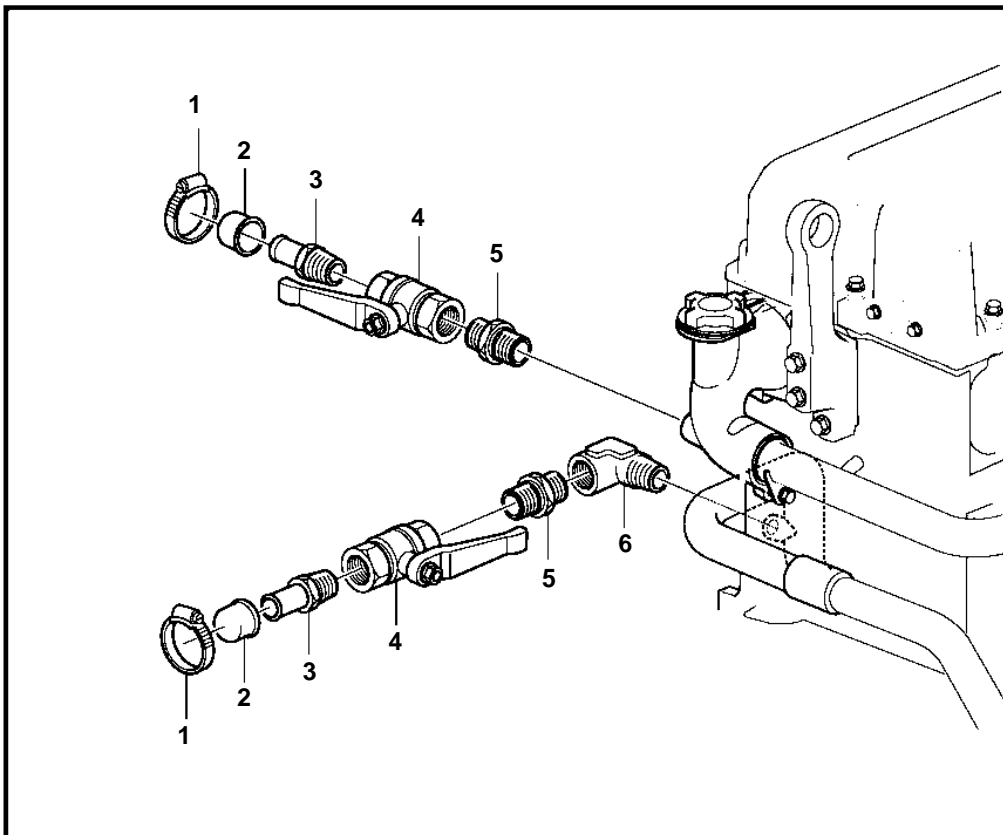

D16C-A MG

23310

D16C-A MG

REF	PART NO.	QTY	DESCRIPTION
1	943475	2	Hose clamp
2	845422	2	Cardboard tube
3	961657	2	Hose nipple
4	1140097	2	Ball valve
5	16452	2	Double nipple
6	941740	1	Elbow nipple