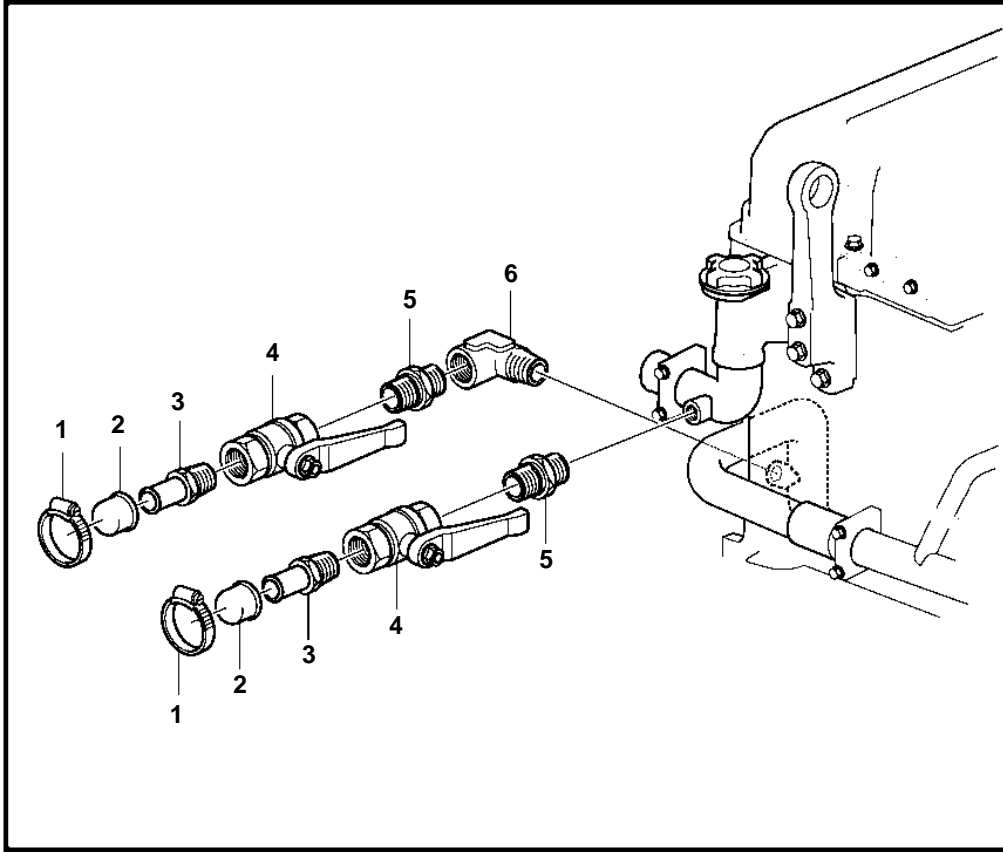

D16C-A MG

23310

D16C-A MG

REF	PART NO.	QTY	DESCRIPTION
1	943475	2	Hose clamp
2	845422	2	Cardboard tube
3	961657	2	Hose nipple
4	1140097	2	Ball valve
5	16452	2	Double nipple
6	941740	1	Elbow nipple