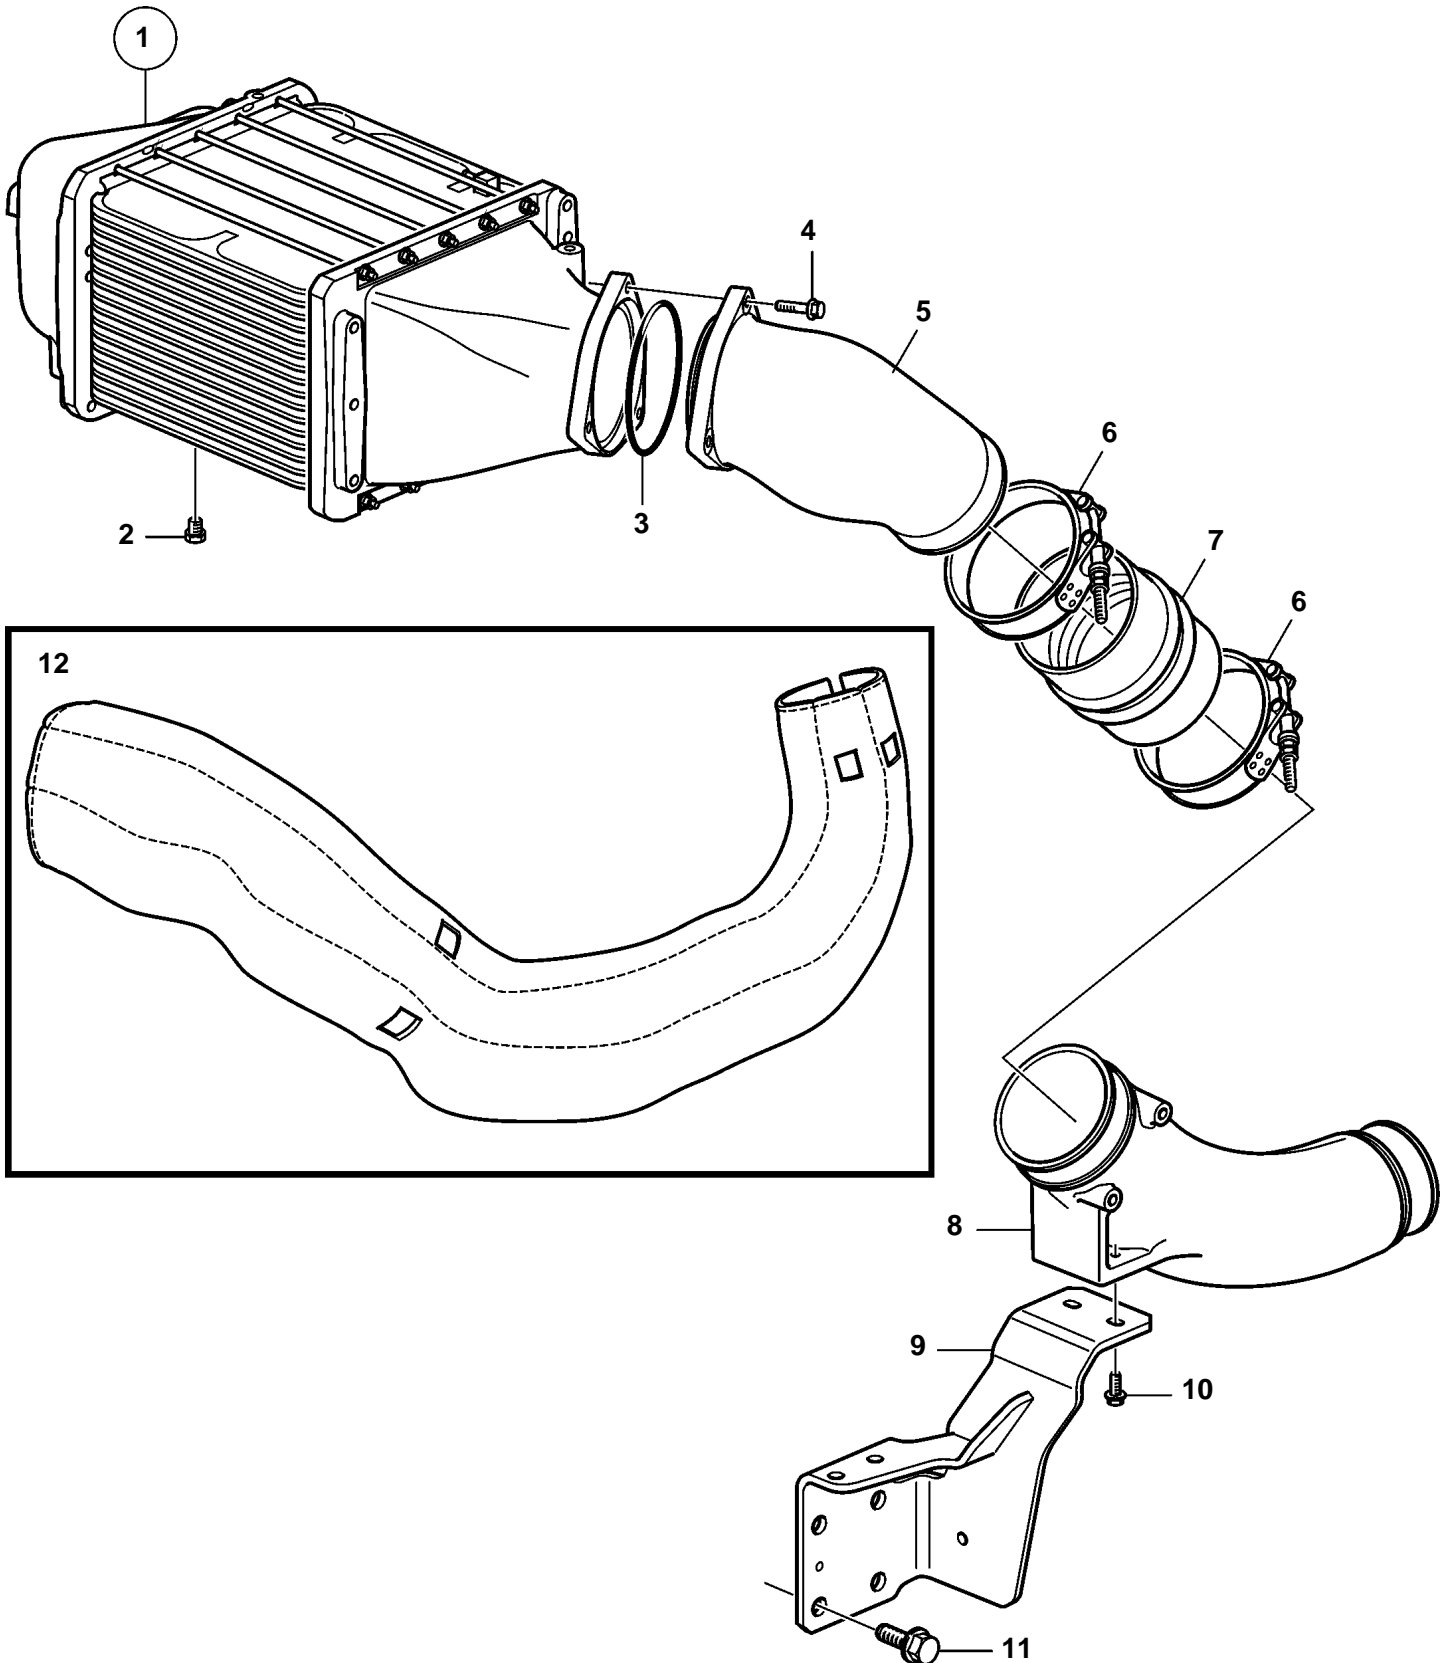

D16C-A MG, D16C-A MG RC

23216

D16C-A MG, D16C-A MG RC

REF	PART NO.	QTY	DESCRIPTION
1	3819675	1	Intercooler
2	943513	1	· Nipple
3	948888	1	O-ring
4	946470	3	Flange screw
5	3841231	1	Charge air pipe
6	1544734	2	Hose clamp
7	3886304	1	Charge air hose
8		1	Charge air pipe
9	3841233	1	Bracket
10	946173	2	Flange screw
11		4	Flange screw
12	3808047	1	Heat shield