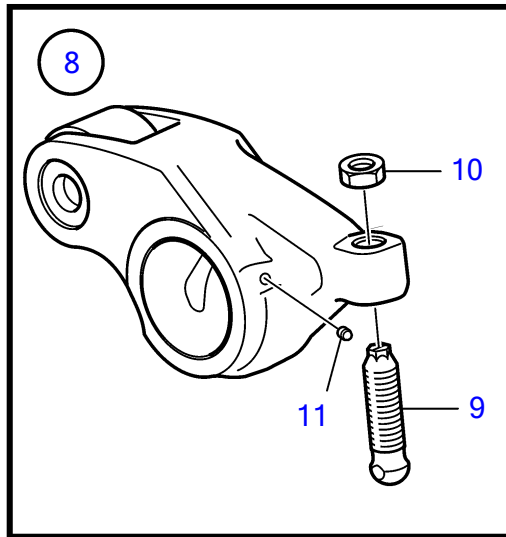

D13B-A MP, D13B-B MP, D13B-C MP, D13B-D MP, D13B-G MP, D13B-H MP

25095

D13B-A MP, D13B-B MP, D13B-C MP, D13B-D MP, D13B-G MP, D13B-H MP

REF	PART NO.	QTY	DESCRIPTION	SEE SEC.
1			Rocker arm shaft	35640
2	21161213	6	Rocker arm, intake	
3	946911	1	• Hexagon nut	
4	1546458	1	• Ball stud	
5	21054149	1	• Ball socket	
6	944364	1	• • O-ring	
7		1	• • Ball seat	
8	21266310	6	Rocker arm, injector	
9	1546775	1	• Ball stud	
10	1677396	1	• Hexagon nut	
11	3964817	2	• Jet	
12	21024789	6	Rocker arm, exhaust	
13	21054149	1	• Ball socket	
14		1	• • Ball seat	
15	944364	1	• • O-ring	
16	1546458	1	• Ball stud	
17	946911	1	• Hexagon nut	
18	3183207	12	Valve yoke	
19	20514249	6	Sleeve	