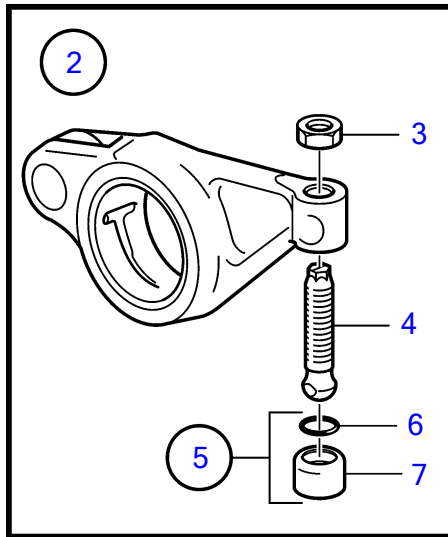

D13B-A MP, D13B-B MP, D13B-C MP, D13B-D MP, D13B-G MP, D13B-H MP

25095

D13B-A MP, D13B-B MP, D13B-C MP, D13B-D MP, D13B-G MP, D13B-H MP

REF	PART NO.	QTY	DESCRIPTION	SEE SEC.
1			Rocker arm shaft	35640
2	21161213	6	Rocker arm, intake	
3	946911	1	• Hexagon nut	
4	1546458	1	• Ball stud	
5	21054149	1	• Ball socket	
6	944364	1	• • O-ring	
7		1	• • Ball seat	
8	21266310	6	Rocker arm, injector	
9	1546775	1	• Ball stud	
10	1677396	1	• Hexagon nut	
11	3964817	2	• Jet	
12	21024789	6	Rocker arm, exhaust	
13	21054149	1	• Ball socket	
14		1	• • Ball seat	
15	944364	1	• • O-ring	
16	1546458	1	• Ball stud	
17	946911	1	• Hexagon nut	
18	3183207	12	Valve yoke	
19	20514249	6	Sleeve	