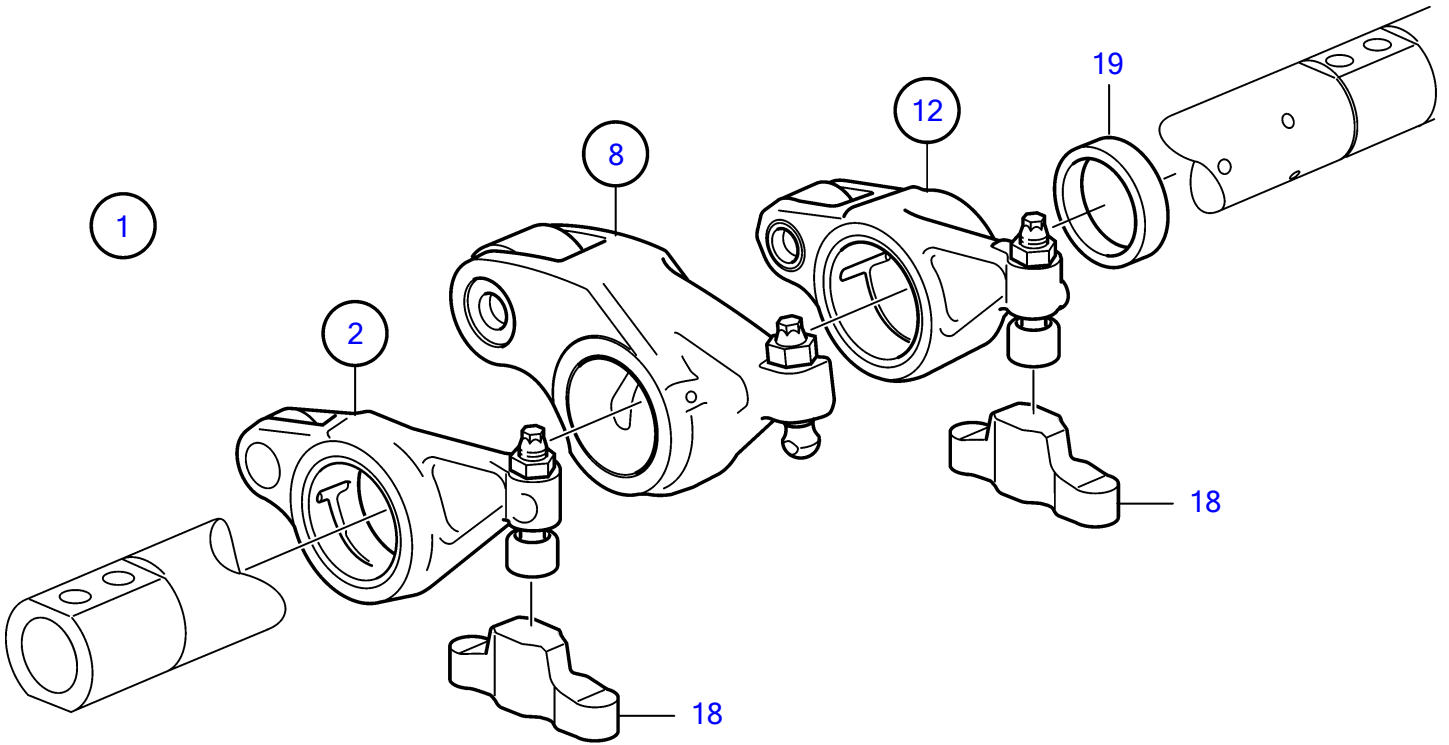

D13B-A MP, D13B-B MP, D13B-C MP, D13B-D MP, D13B-G MP, D13B-H MP

25095

D13B-A MP, D13B-B MP, D13B-C MP, D13B-D MP, D13B-G MP, D13B-H MP

REF	PART NO.	QTY	DESCRIPTION	SEE SEC.
1			Rocker arm shaft	35640
2	21161213	6	Rocker arm, intake	
3	946911	1	• Hexagon nut	
4	1546458	1	• Ball stud	
5	21054149	1	• Ball socket	
6	944364	1	• • O-ring	
7		1	• • Ball seat	
8	21266310	6	Rocker arm, injector	
9	1546775	1	• Ball stud	
10	1677396	1	• Hexagon nut	
11	3964817	2	• Jet	
12	21024789	6	Rocker arm, exhaust	
13	21054149	1	• Ball socket	
14		1	• • Ball seat	
15	944364	1	• • O-ring	
16	1546458	1	• Ball stud	
17	946911	1	• Hexagon nut	
18	3183207	12	Valve yoke	
19	20514249	6	Sleeve	