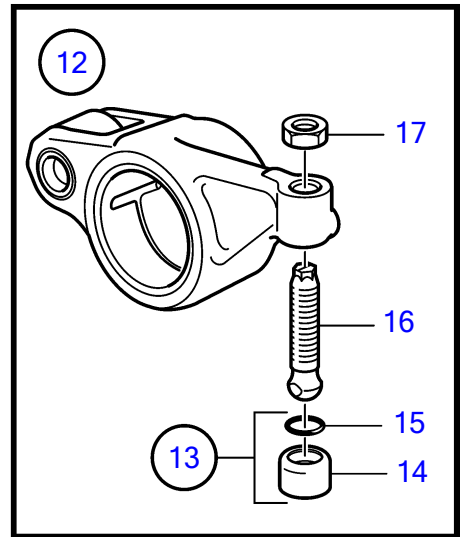

D13B-A MP, D13B-B MP, D13B-C MP, D13B-D MP, D13B-G MP, D13B-H MP

25095

D13B-A MP, D13B-B MP, D13B-C MP, D13B-D MP, D13B-G MP, D13B-H MP

REF	PART NO.	QTY	DESCRIPTION	SEE SEC.
1			Rocker arm shaft	35640
2	21161213	6	Rocker arm, intake	
3	946911	1	• Hexagon nut	
4	1546458	1	• Ball stud	
5	21054149	1	• Ball socket	
6	944364	1	• • O-ring	
7		1	• • Ball seat	
8	21266310	6	Rocker arm, injector	
9	1546775	1	• Ball stud	
10	1677396	1	• Hexagon nut	
11	3964817	2	• Jet	
12	21024789	6	Rocker arm, exhaust	
13	21054149	1	• Ball socket	
14		1	• • Ball seat	
15	944364	1	• • O-ring	
16	1546458	1	• Ball stud	
17	946911	1	• Hexagon nut	
18	3183207	12	Valve yoke	
19	20514249	6	Sleeve	