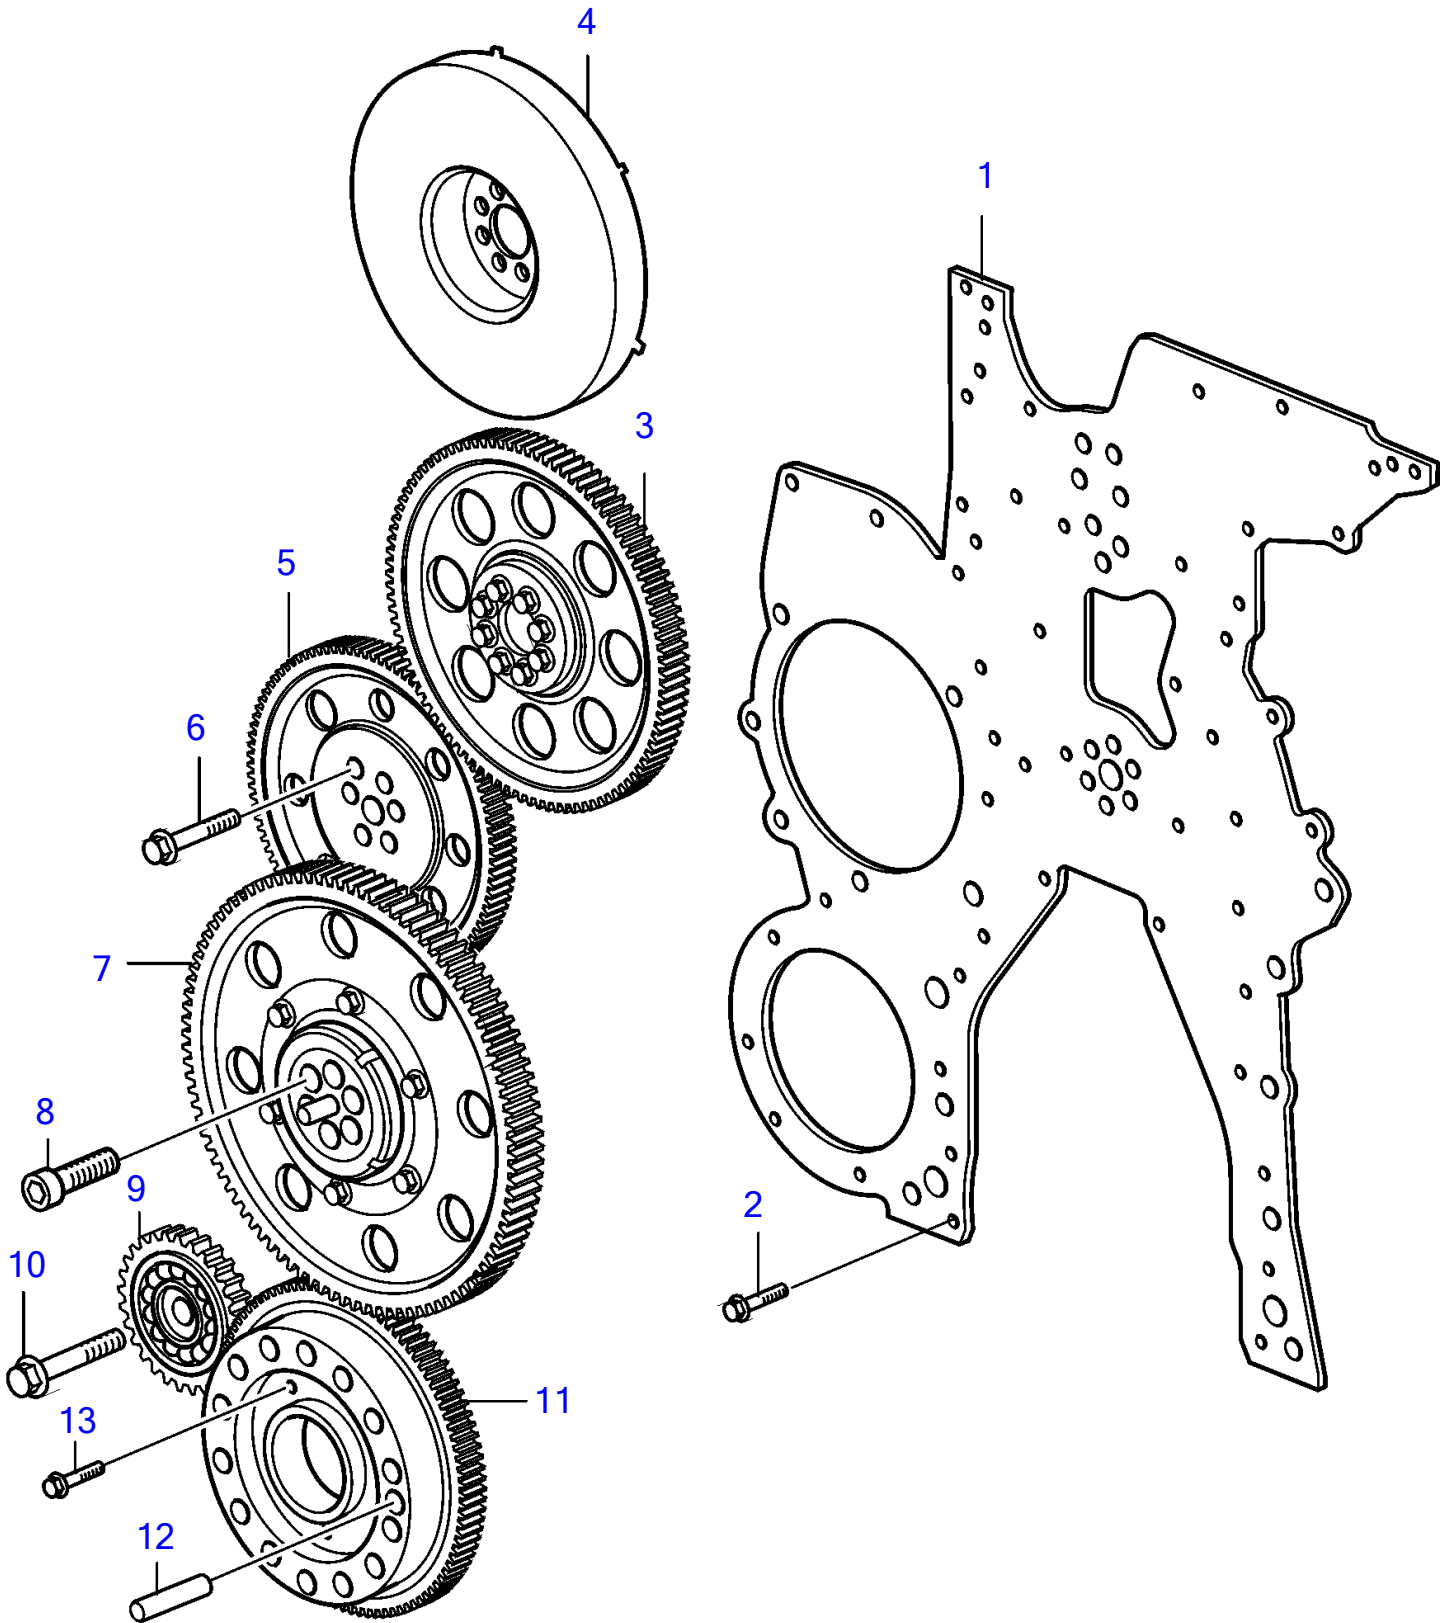

D13B-A MP, D13B-B MP, D13B-C MP, D13B-D MP, D13B-H MP

24917

D13B-A MP, D13B-B MP, D13B-C MP, D13B-D MP, D13B-H MP

REF	PART NO.	QTY	DESCRIPTION	SEE SEC.
1	3886313	1	Timing gear plate	
2	945444	23	Flange screw	
3		1	Gear, camshaft	35677
				36106
4		1	Oscillation damper	35677
				36106
5	20850724	1	Idler gear, camshaft	
6	974615	6	Flange screw	
7	21057068	1	Idler gear	
8	20483919	6	Hex. socket screw	
9	21284769	1	Idler gear, power steering pump	
10	21050240	1	Flange screw	
11	20743004	1	Gear, crankshaft	
12	950656	1	Pin	
13	947760	2	Flange screw	