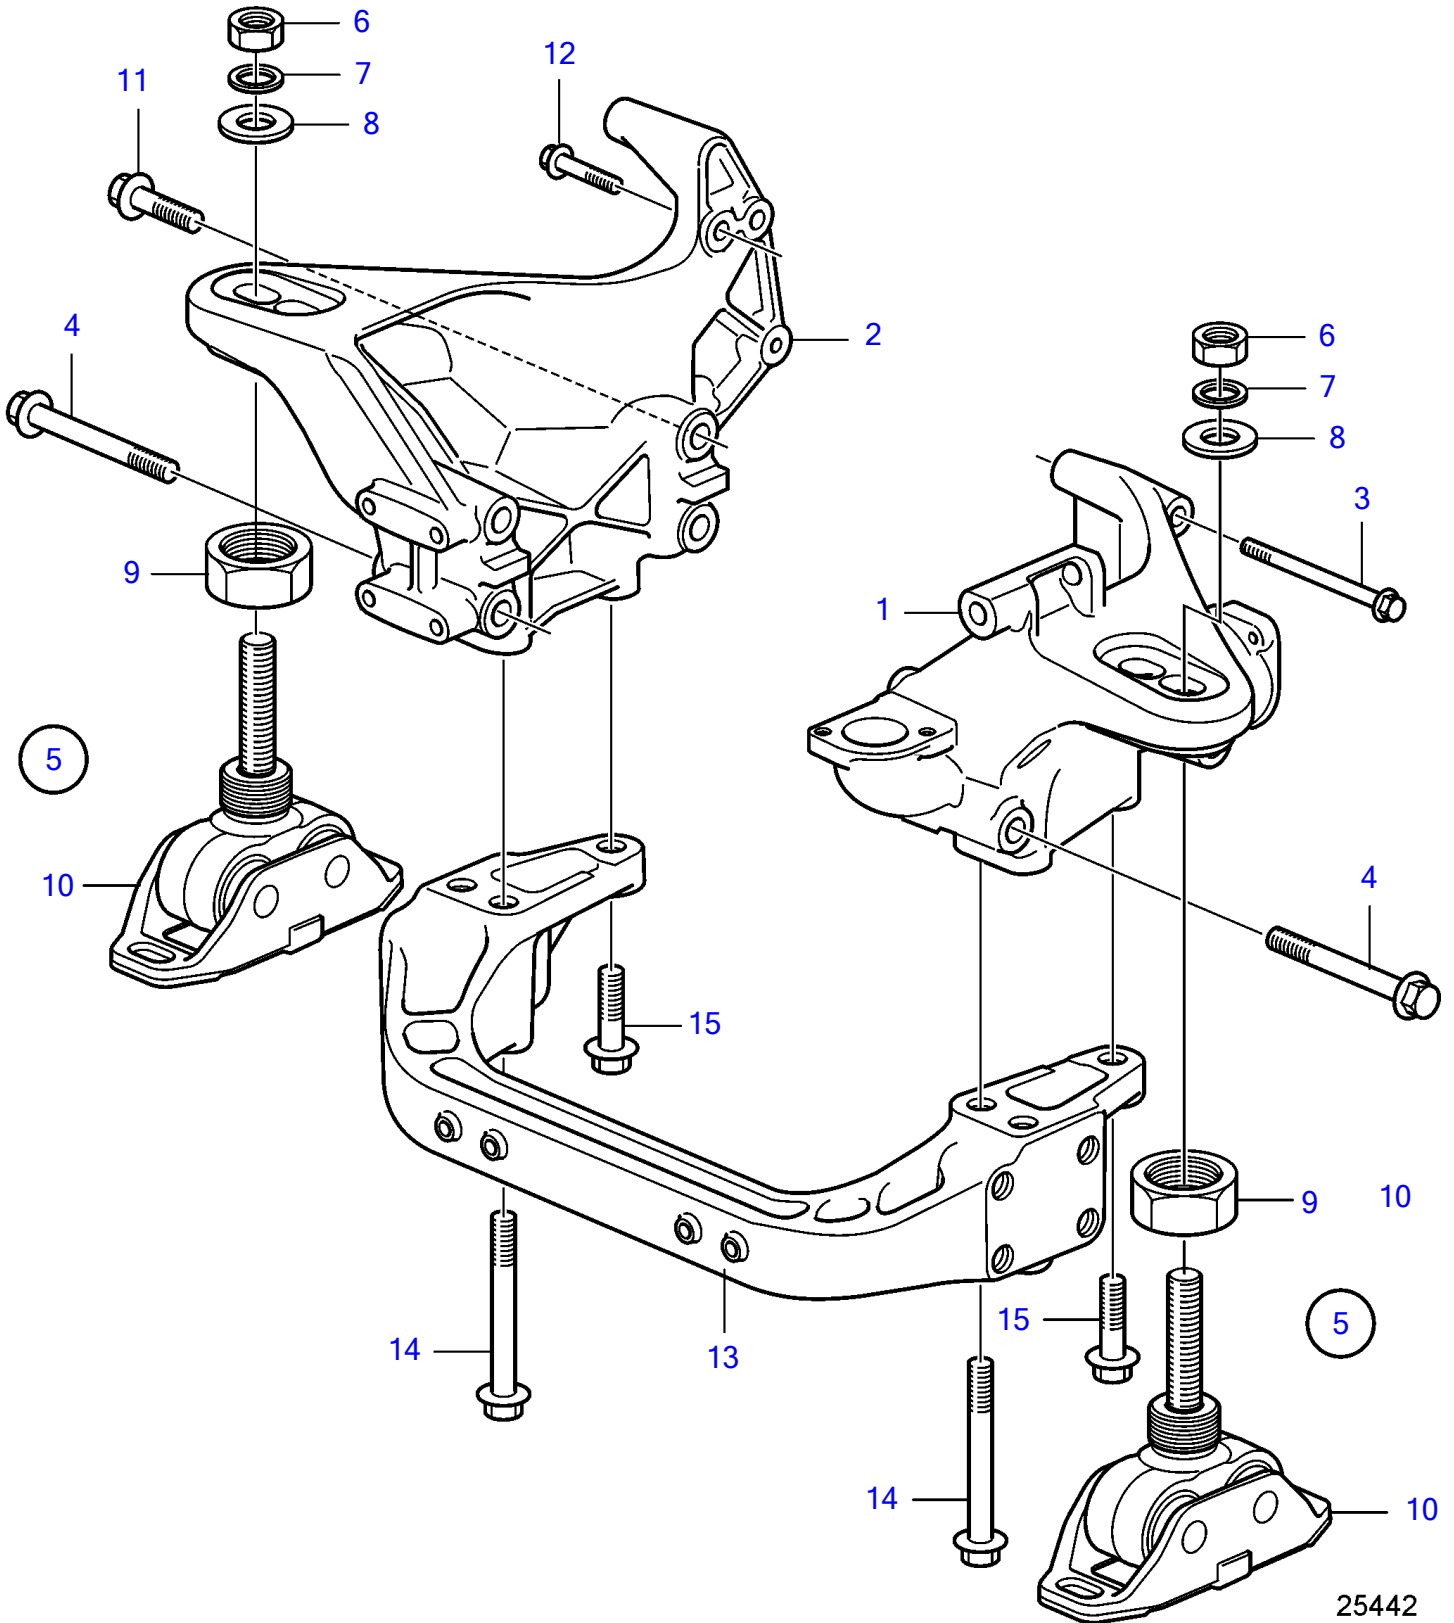

D13B-A MP, D13B-B MP, D13B-C MP, D13B-D MP, D13B-G MP, D13B-H MP

25442

D13B-A MP, D13B-B MP, D13B-C MP, D13B-D MP, D13B-G MP, D13B-H MP

REF	PART NO.	QTY	DESCRIPTION
1	21256248	1	Engine bracket
2	3889644	1	Engine bracket
3	975107	1	Flange screw
4	968902	6	Flange screw
5	21593939	2	Rubber cushion kit
6	955786	1	• Hexagon nut
7	847766	1	• Lock washer
8	120224	1	• Washer
9	3839409	1	• Nut
10	21593939	1	• Rubber cushion kit
11	975121	2	Flange screw
12	968163	2	Flange screw
13	3886317	1	Engine mountings
14	975130	4	Flange screw
15	975126	2	Flange screw