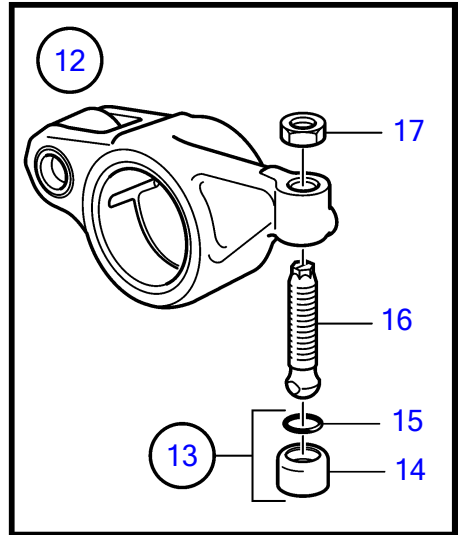

D13B-F MG

25095

D13B-F MG

REF	PART NO.	QTY	DESCRIPTION	SEE SEC.
1			Rocker arm shaft	35640
2	21260905	6	Rocker arm, intake	
3	946911	1	• Hexagon nut	
4	1546458	1	• Ball stud	
5	21054149	1	• Ball socket	
6	944364	1	• • O-ring	
7		1	• • Ball socket	
8	21301512	6	Rocker arm, injector	
9	1546775	1	• Ball stud	
10	1677396	1	• Hexagon nut	
11	3964817	2	• Jet	
12	20742703	6	Rocker arm, exhaust	
13	21054149	1	• Ball socket	
14		1	• • Ball socket	
15	944364	1	• • O-ring	
16	1546458	1	• Ball stud	
17	946911	1	• Hexagon nut	
18	3183207	12	Valve yoke	
19	20514249	6	Sleeve	