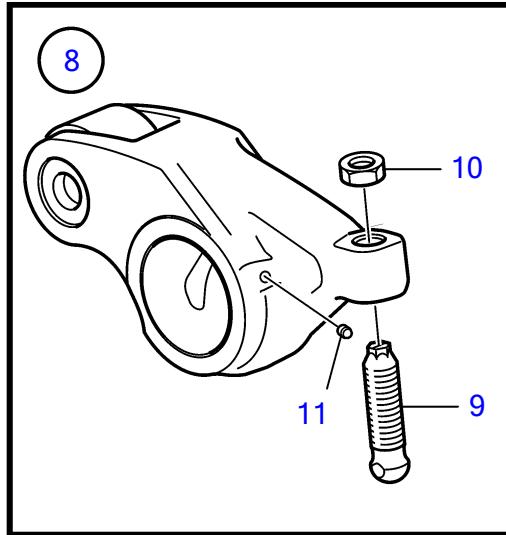

D13B-F MG

25095

D13B-F MG

REF	PART NO.	QTY	DESCRIPTION	SEE SEC.
1			Rocker arm shaft	35640
2	21260905	6	Rocker arm, intake	
3	946911	1	• Hexagon nut	
4	1546458	1	• Ball stud	
5	21054149	1	• Ball socket	
6	944364	1	• • O-ring	
7		1	• • Ball socket	
8	21301512	6	Rocker arm, injector	
9	1546775	1	• Ball stud	
10	1677396	1	• Hexagon nut	
11	3964817	2	• Jet	
12	20742703	6	Rocker arm, exhaust	
13	21054149	1	• Ball socket	
14		1	• • Ball socket	
15	944364	1	• • O-ring	
16	1546458	1	• Ball stud	
17	946911	1	• Hexagon nut	
18	3183207	12	Valve yoke	
19	20514249	6	Sleeve	