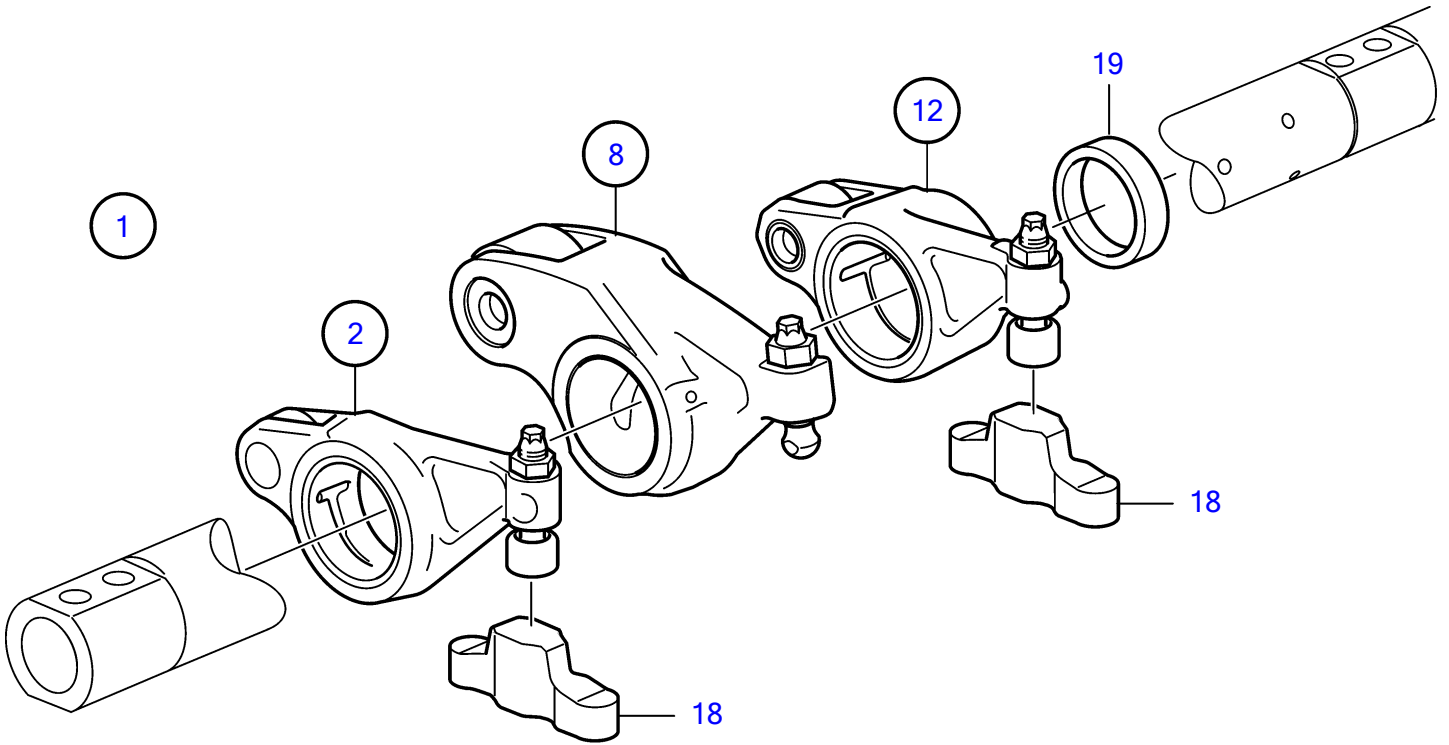

D13B-F MG

25095

D13B-F MG

REF	PART NO.	QTY	DESCRIPTION	SEE SEC.
1			Rocker arm shaft	35640
2	21260905	6	Rocker arm, intake	
3	946911	1	• Hexagon nut	
4	1546458	1	• Ball stud	
5	21054149	1	• Ball socket	
6	944364	1	• • O-ring	
7		1	• • Ball socket	
8	21301512	6	Rocker arm, injector	
9	1546775	1	• Ball stud	
10	1677396	1	• Hexagon nut	
11	3964817	2	• Jet	
12	20742703	6	Rocker arm, exhaust	
13	21054149	1	• Ball socket	
14		1	• • Ball socket	
15	944364	1	• • O-ring	
16	1546458	1	• Ball stud	
17	946911	1	• Hexagon nut	
18	3183207	12	Valve yoke	
19	20514249	6	Sleeve	