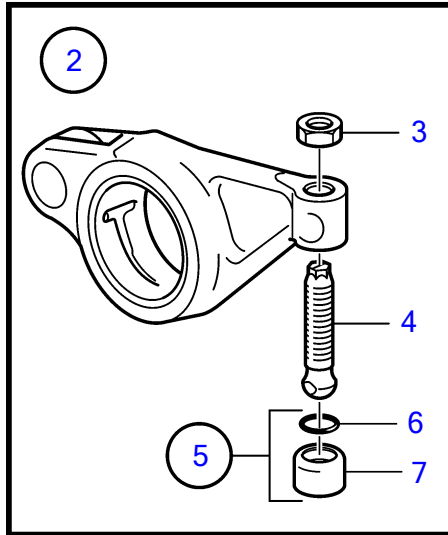

D13B-F MG

25095

D13B-F MG

REF	PART NO.	QTY	DESCRIPTION	SEE SEC.
1			Rocker arm shaft	35640
2	21260905	6	Rocker arm, intake	
3	946911	1	• Hexagon nut	
4	1546458	1	• Ball stud	
5	21054149	1	• Ball socket	
6	944364	1	• • O-ring	
7		1	• • Ball socket	
8	21301512	6	Rocker arm, injector	
9	1546775	1	• Ball stud	
10	1677396	1	• Hexagon nut	
11	3964817	2	• Jet	
12	20742703	6	Rocker arm, exhaust	
13	21054149	1	• Ball socket	
14		1	• • Ball socket	
15	944364	1	• • O-ring	
16	1546458	1	• Ball stud	
17	946911	1	• Hexagon nut	
18	3183207	12	Valve yoke	
19	20514249	6	Sleeve	