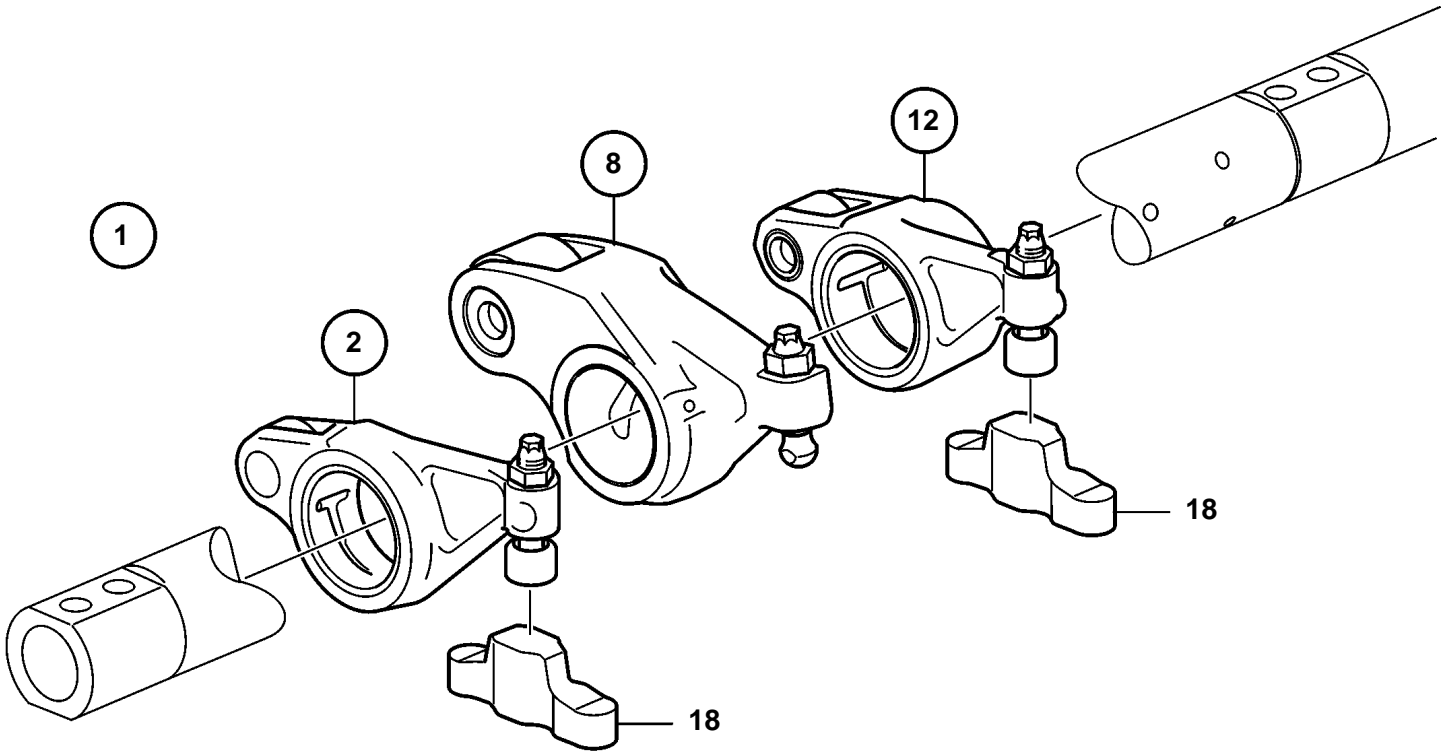

D13B-A MP

24318

D13B-A MP

REF	PART NO.	QTY	DESCRIPTION	SEE SEC.
1			Rocker arm shaft	35640
2	21161213	6	Rocker arm, intake	
3	946911	1	· Hexagon nut	
4	1546458	1	· Ball stud	
5	21054149	1	· Ball socket	
6	944364	1	· · O-ring	
7		1	· · Ball seat	
8	21266310	6	Rocker arm, injector	
9	1546775	1	· Ball stud	
10	1677396	1	· Hexagon nut	
11	3964817	2	· Jet	
12	21024789	6	Rocker arm, exhaust	
13	21054149	1	· Ball socket	
14		1	· · Ball seat	
15	944364	1	· · O-ring	
16	1546458	1	· Ball stud	
17	946911	1	· Hexagon nut	
18	3183207	12	Valve yoke	