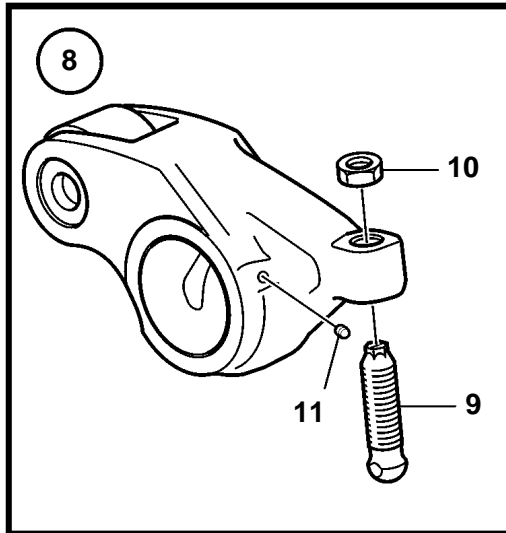

D13B-A MP

24318

D13B-A MP

REF	PART NO.	QTY	DESCRIPTION	SEE SEC.
1			Rocker arm shaft	35640
2	21161213	6	Rocker arm, intake	
3	946911	1	· Hexagon nut	
4	1546458	1	· Ball stud	
5	21054149	1	· Ball socket	
6	944364	1	· · O-ring	
7		1	· · Ball seat	
8	21266310	6	Rocker arm, injector	
9	1546775	1	· Ball stud	
10	1677396	1	· Hexagon nut	
11	3964817	2	· Jet	
12	21024789	6	Rocker arm, exhaust	
13	21054149	1	· Ball socket	
14		1	· · Ball seat	
15	944364	1	· · O-ring	
16	1546458	1	· Ball stud	
17	946911	1	· Hexagon nut	
18	3183207	12	Valve yoke	