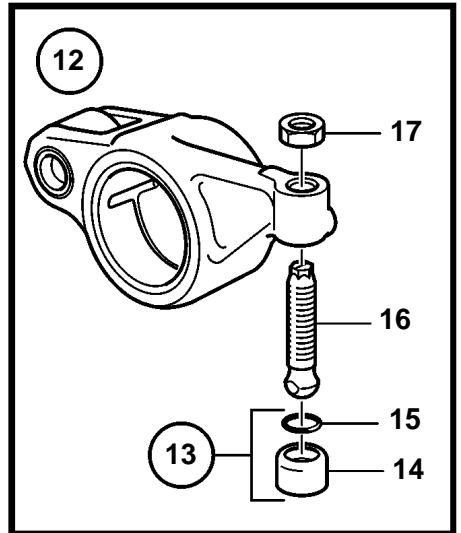

D13B-A MP

24318

D13B-A MP

REF	PART NO.	QTY	DESCRIPTION	SEE SEC.
1			Rocker arm shaft	35640
2	21161213	6	Rocker arm, intake	
3	946911	1	· Hexagon nut	
4	1546458	1	· Ball stud	
5	21054149	1	· Ball socket	
6	944364	1	· · O-ring	
7		1	· · Ball seat	
8	21266310	6	Rocker arm, injector	
9	1546775	1	· Ball stud	
10	1677396	1	· Hexagon nut	
11	3964817	2	· Jet	
12	21024789	6	Rocker arm, exhaust	
13	21054149	1	· Ball socket	
14		1	· · Ball seat	
15	944364	1	· · O-ring	
16	1546458	1	· Ball stud	
17	946911	1	· Hexagon nut	
18	3183207	12	Valve yoke	