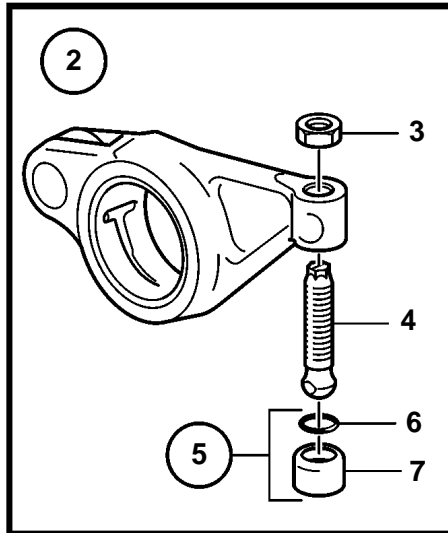

D13B-A MP

24318

D13B-A MP

REF	PART NO.	QTY	DESCRIPTION	SEE SEC.
1			Rocker arm shaft	35640
2	21161213	6	Rocker arm, intake	
3	946911	1	· Hexagon nut	
4	1546458	1	· Ball stud	
5	21054149	1	· Ball socket	
6	944364	1	· · O-ring	
7		1	· · Ball seat	
8	21266310	6	Rocker arm, injector	
9	1546775	1	· Ball stud	
10	1677396	1	· Hexagon nut	
11	3964817	2	· Jet	
12	21024789	6	Rocker arm, exhaust	
13	21054149	1	· Ball socket	
14		1	· · Ball seat	
15	944364	1	· · O-ring	
16	1546458	1	· Ball stud	
17	946911	1	· Hexagon nut	
18	3183207	12	Valve yoke	