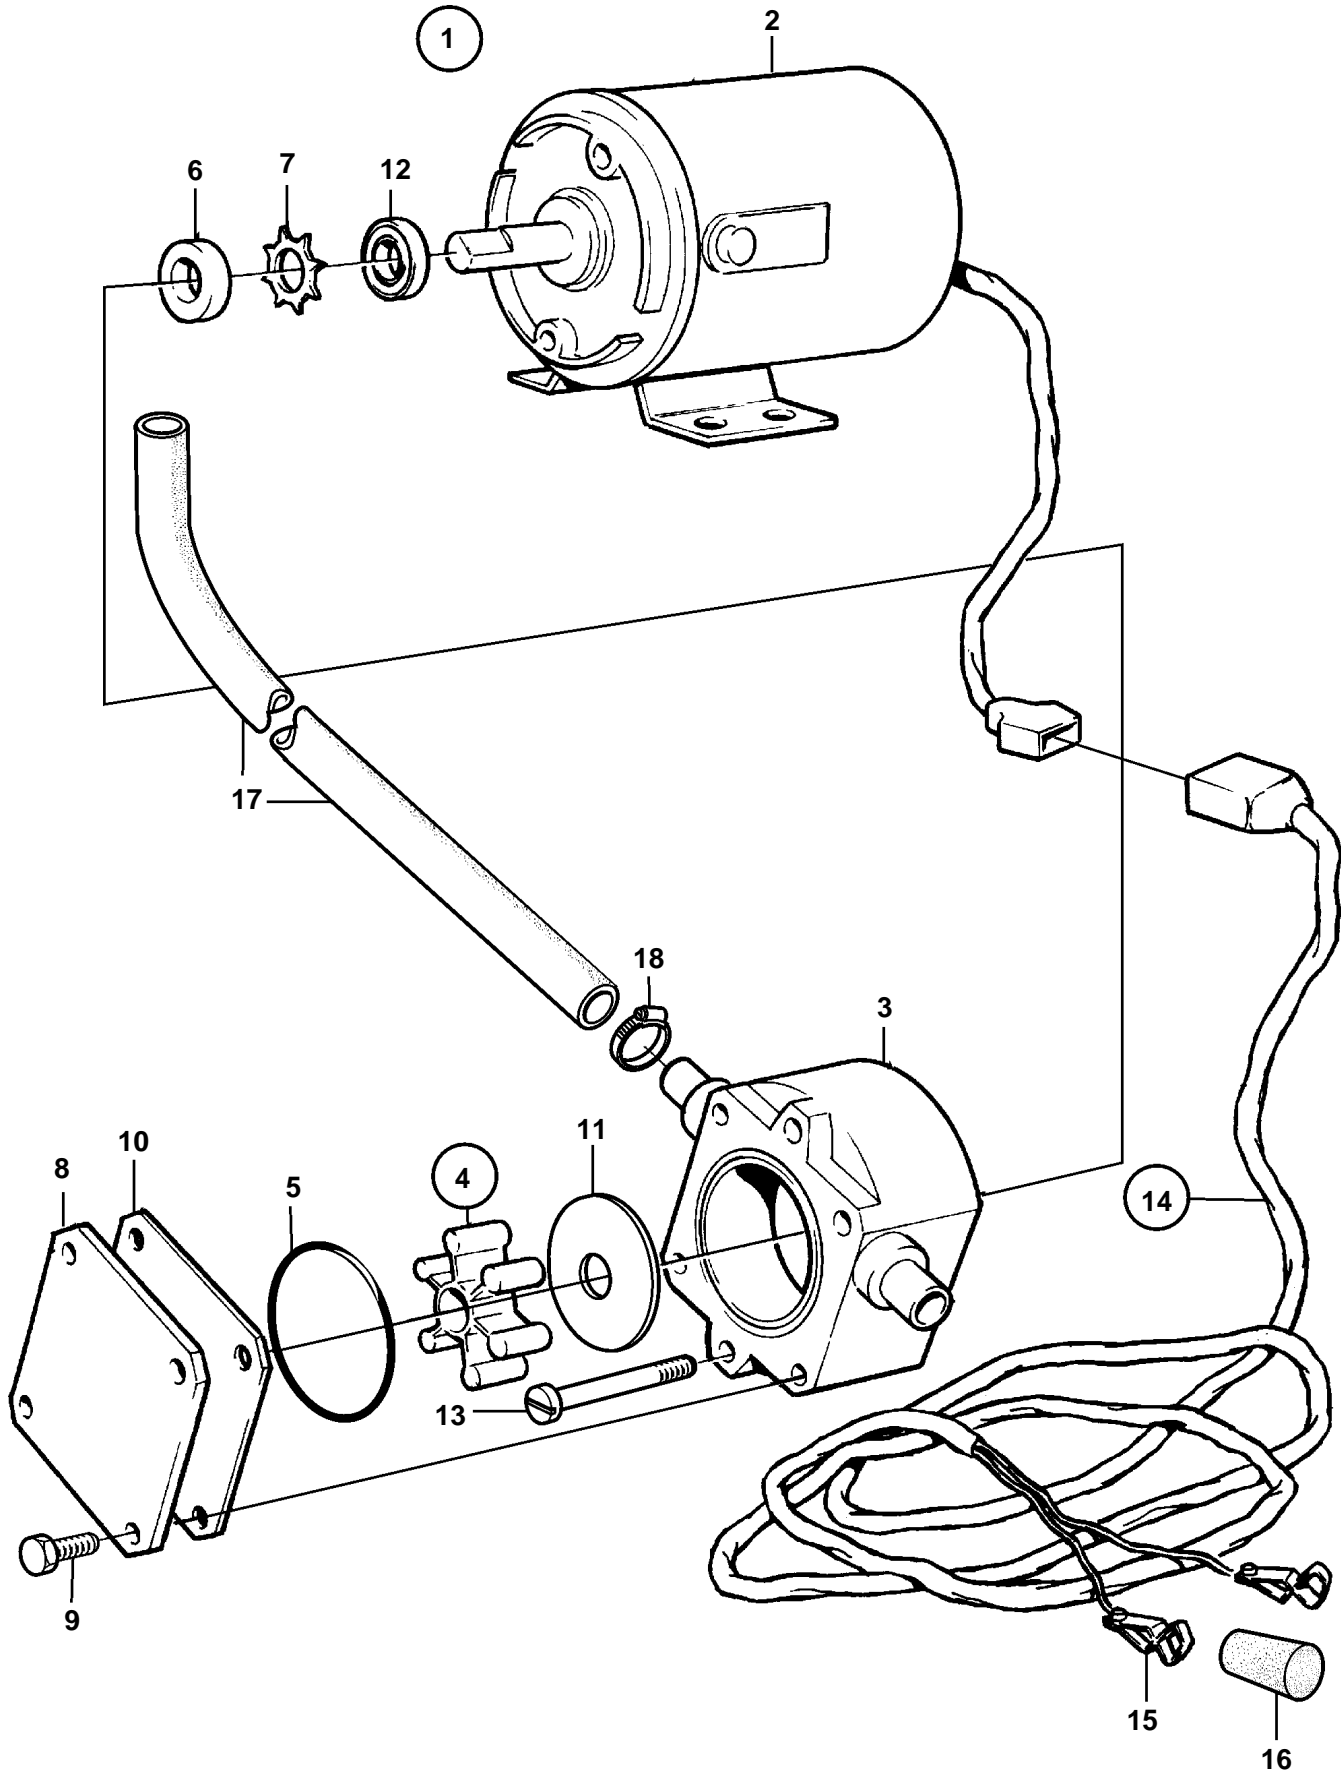

D12D-A MG, D12D-B MG

**D12D-A MG, D12D-B MG**

REF	PART NO.	QTY	DESCRIPTION	NOTES
1	843410	1	Oil bilge pump	24V
2	842222	1	· Electrical motor	
3	844015	1	· · Housing	
4	844022	1	· · Impeller kit	
5		1	· · · O-ring	
6		1	· · · Sealing ring	
7		1	· · · Lock ring	
8	844018	1	· · Cover	
9	844021	4	· · Screw	
10	844017	1	· · Wear washer	
11	844016	1	· · Wear washer	
12	844019	1	· · Oil deflector ring	
13	969518	2	· · Screw	
14	843113	1	· Cable trunk	
15	844280	2	· · Cable terminal	
16		1	· · Isolator	Black
		1	· · Isolator	RED
17	949100	X	· Hose	
18	943471	3	· Hose clamp	