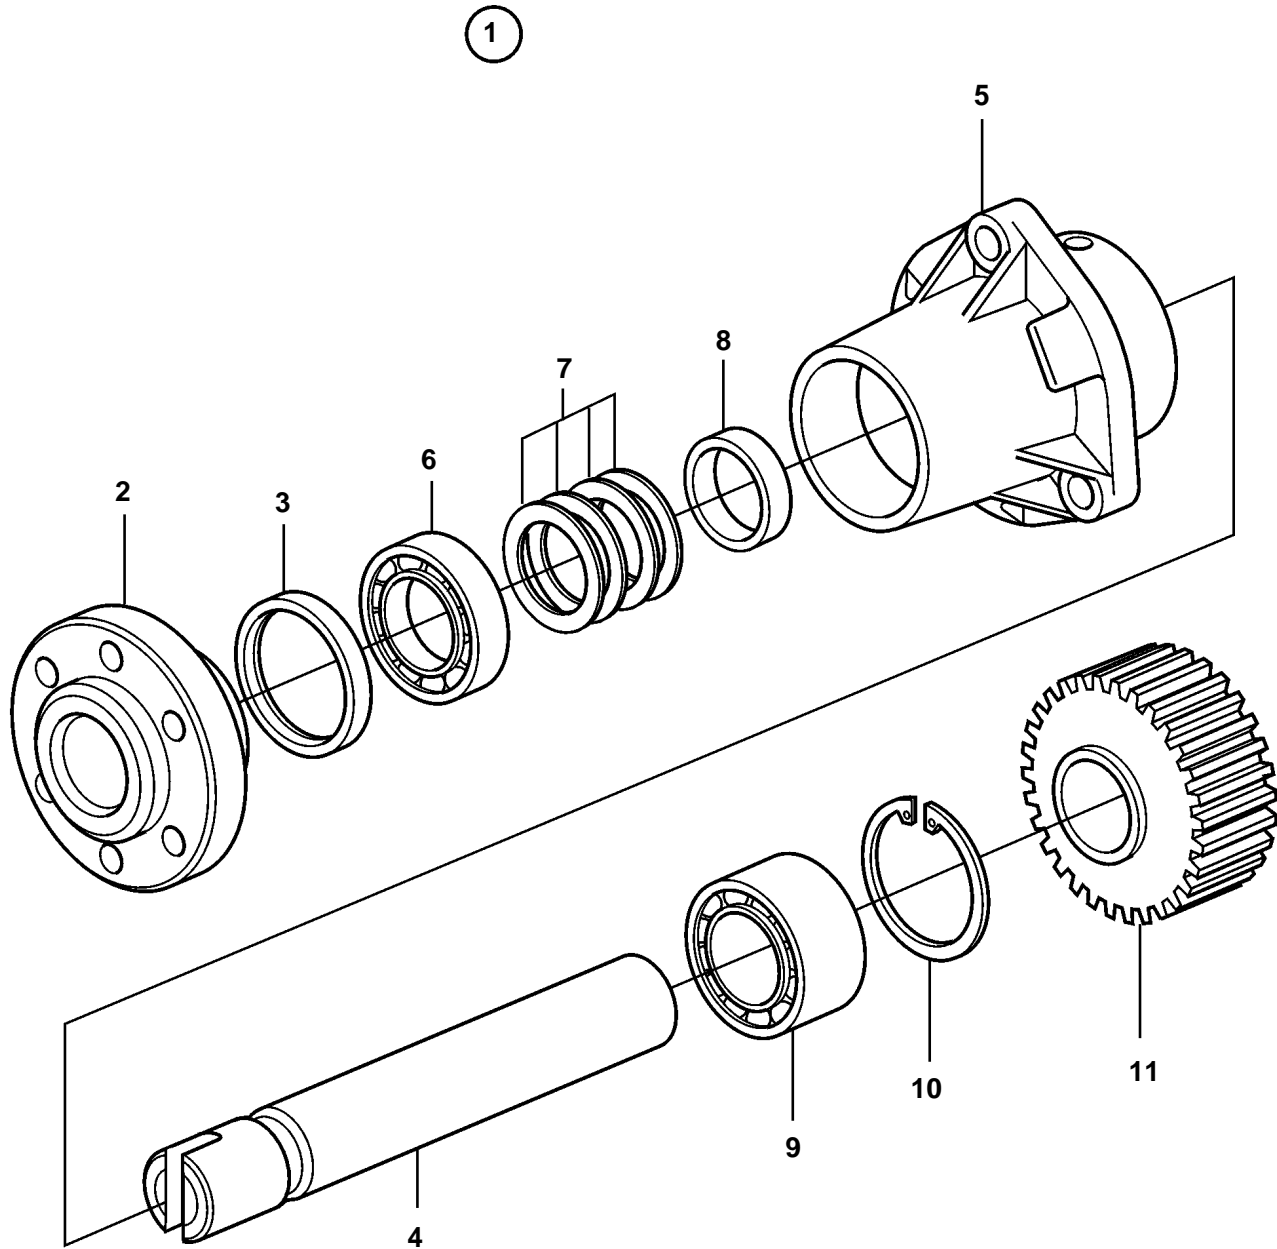

D12D-A MG, D12D-E MG

**D12D-A MG, D12D-E MG**

REF	PART NO.	QTY	DESCRIPTION
1	8193986	1	Driving device
2	1547846	1	· Hub
3	1546480	1	· Sealing ring
4		1	· Shaft
5		1	· Bearing housing
6	11013	1	· Ball bearing
7	1677558	4	· Disc spring
8		1	· Spacer
9	471499	1	· Ball bearing
10	914532	1	· Snap ring
11		1	· Gear