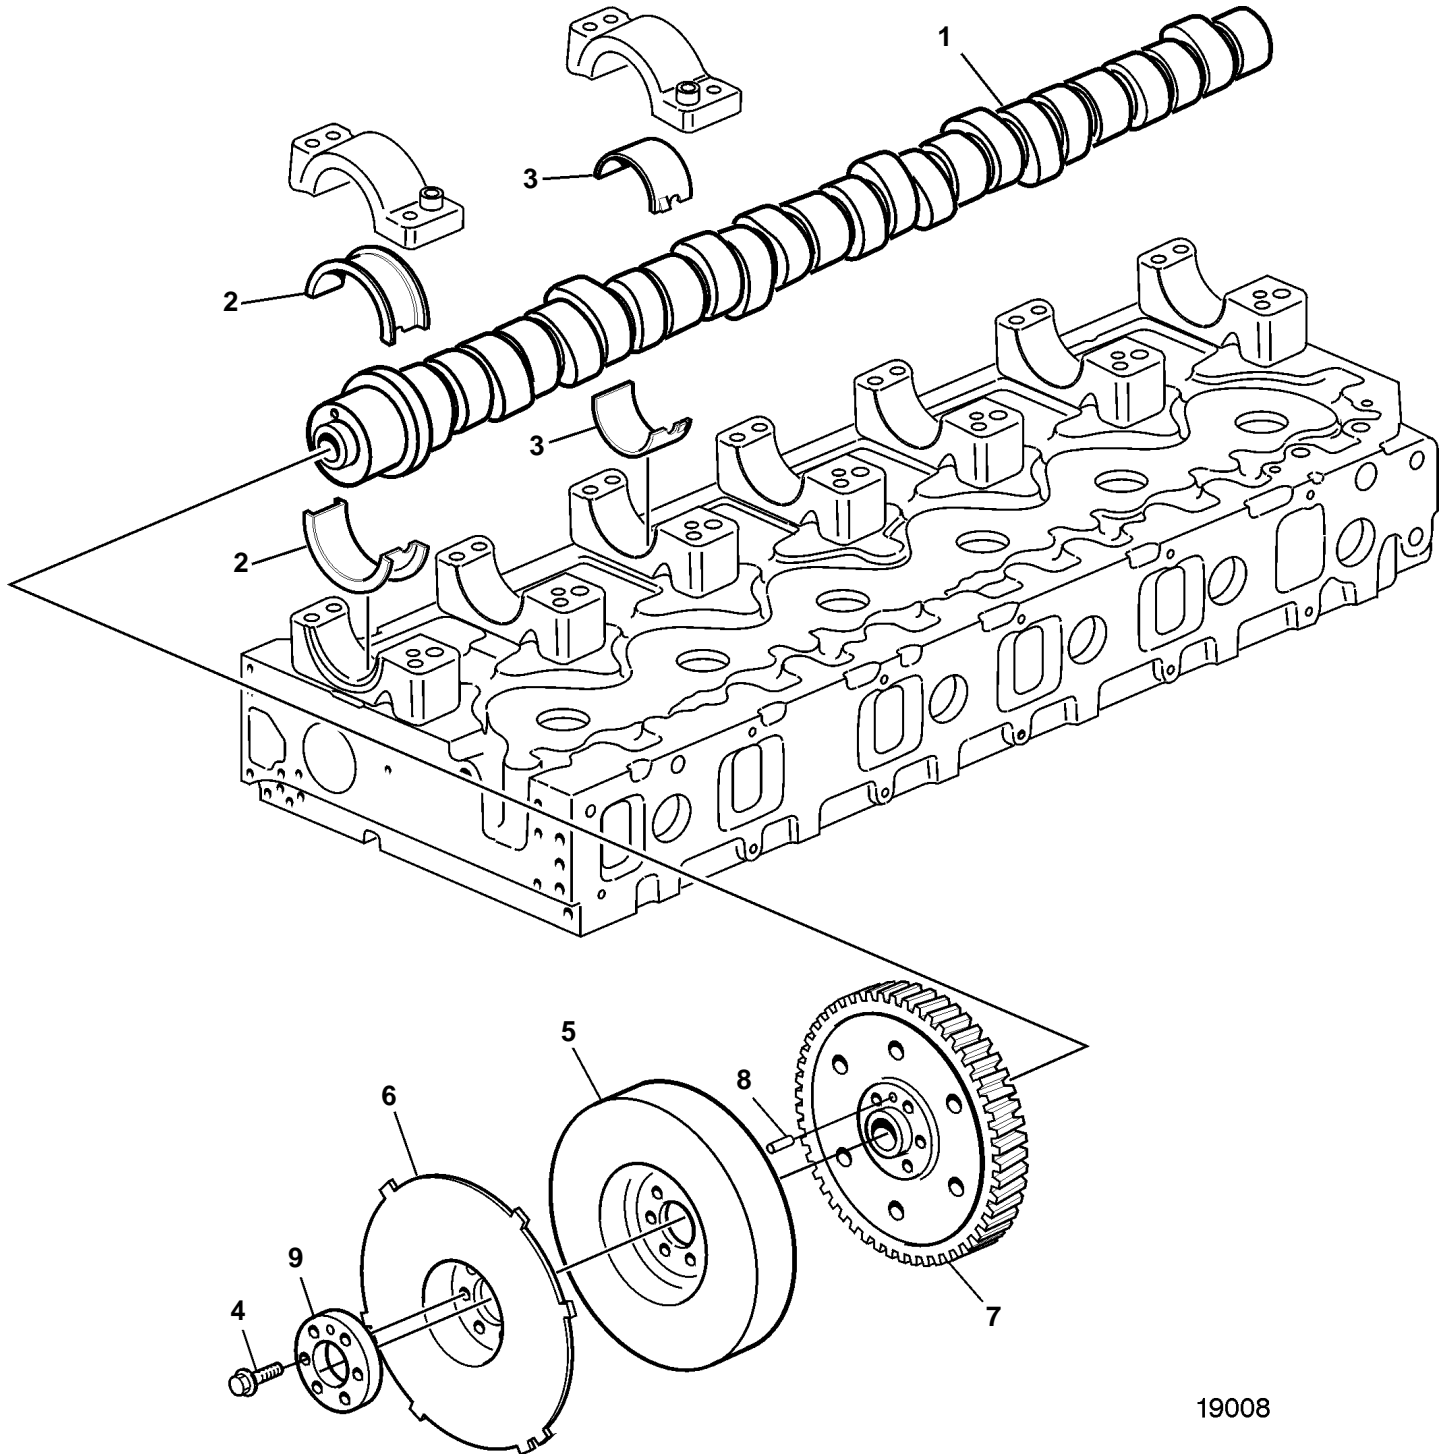

D12D-A MG, D12D-E MG

19008

## D12D-A MG, D12D-E MG

REF	PART NO.	QTY	DESCRIPTION	NOTES
1	20593688	1	Camshaft	
2	20503200	1	Bearing shell kit, front	(276626)
		2	· Bearing shell	
3	276630	6	Bearing shell	
		2	· Bearing shell	
4	21344765	6	Flange screw	SN260376-
5	8170954	1	Vibration damper	
6	3155166	1	Wheel	
7	20450344	1	Gear	
8	950572	1	· Pin	
9	20440991	1	Spacer	SN260376-