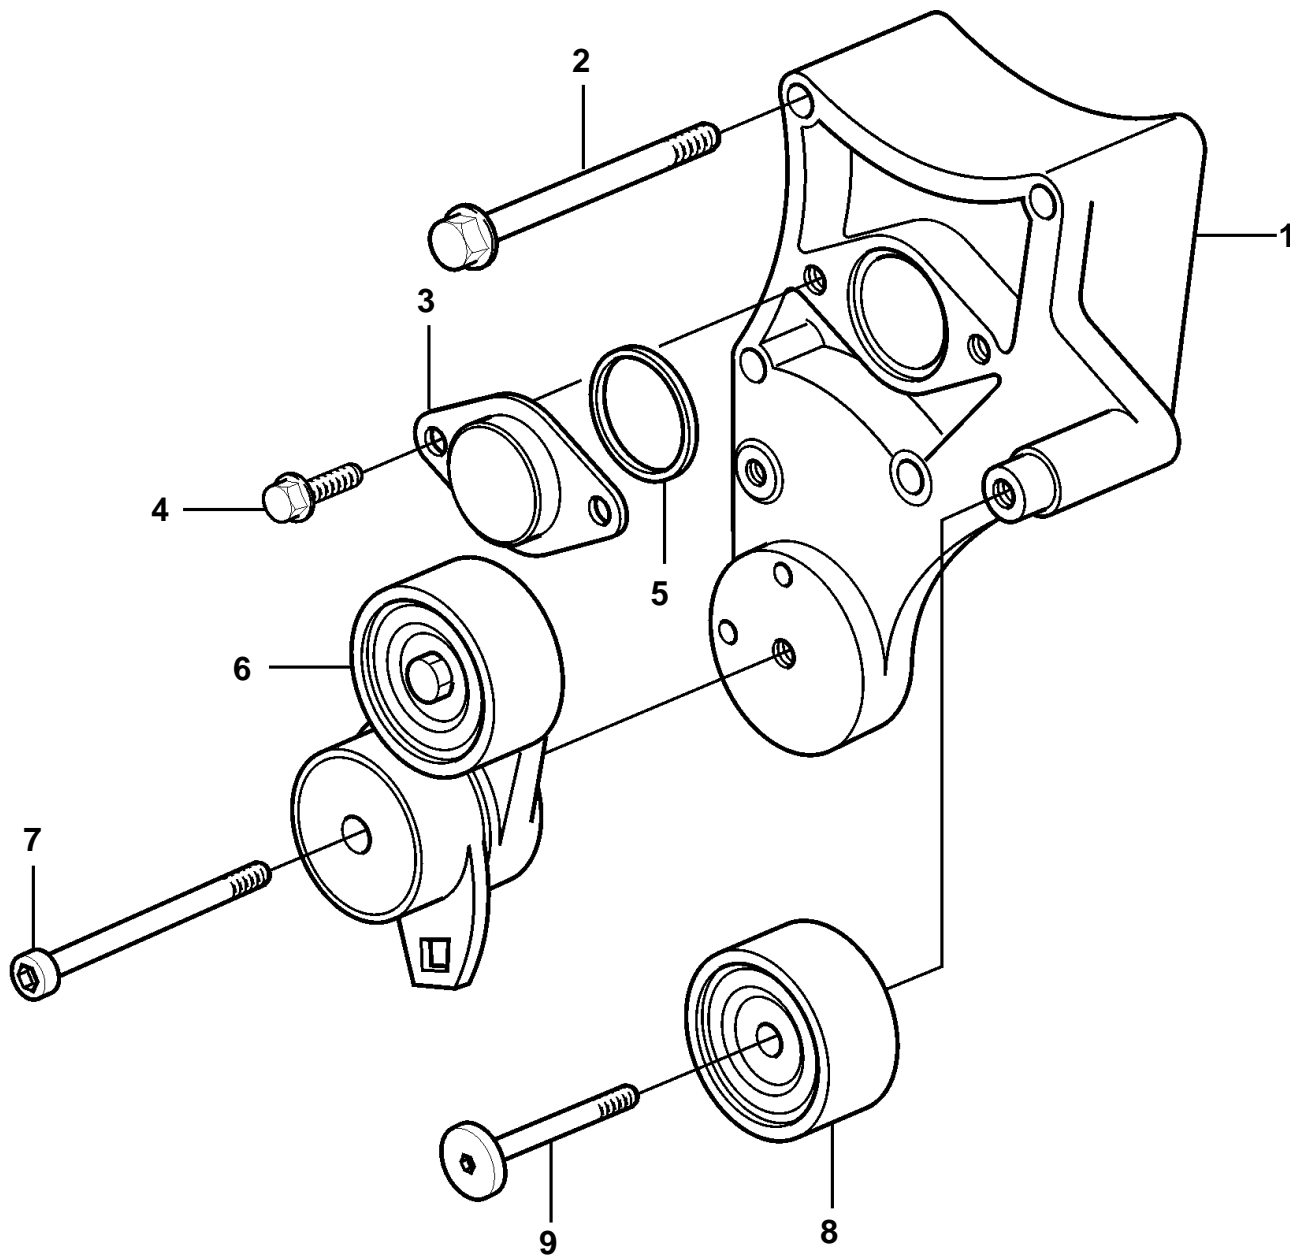

D12D-A MG

D12D-A MG

REF	PART NO.	QTY	DESCRIPTION	NOTES
1	3826898	1	Bracket	
2	973967	4	Flange screw	
3	3964803	1	Plug	
4	946440	2	Flange screw	
5	20555696	1	Sealing ring	(421629)
6	20491753	1	Belt tensioner	
7	959245	1	Hex. socket screw	
8	3827501	1	Idler pulley	
9		1	· Flange screw	