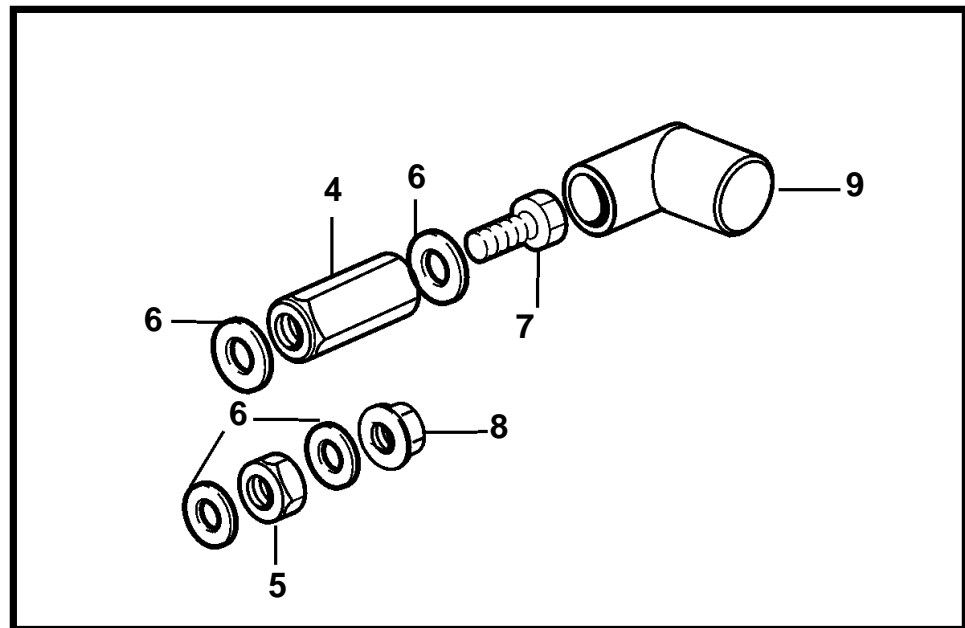

D12D-A MG

D12D-A MG

REF	PART NO.	QTY	DESCRIPTION	SEE SEC.	NOTES
1	874385	1	Starter motor		(3827444)
	3803583	1	Starter motor, exch, exch		(3827444)
				5853	
2	953098	3	Stud		
3	971096	3	Flange nut		
4	857180	1	Nut		M10x32mm
5	971071	1	Hexagon nut		M10
6	941908	4	Spring washer		
7	946670	1	Flange screw		
8	971095	1	Flange nut		
9	855798	1	Protecting sleeve		