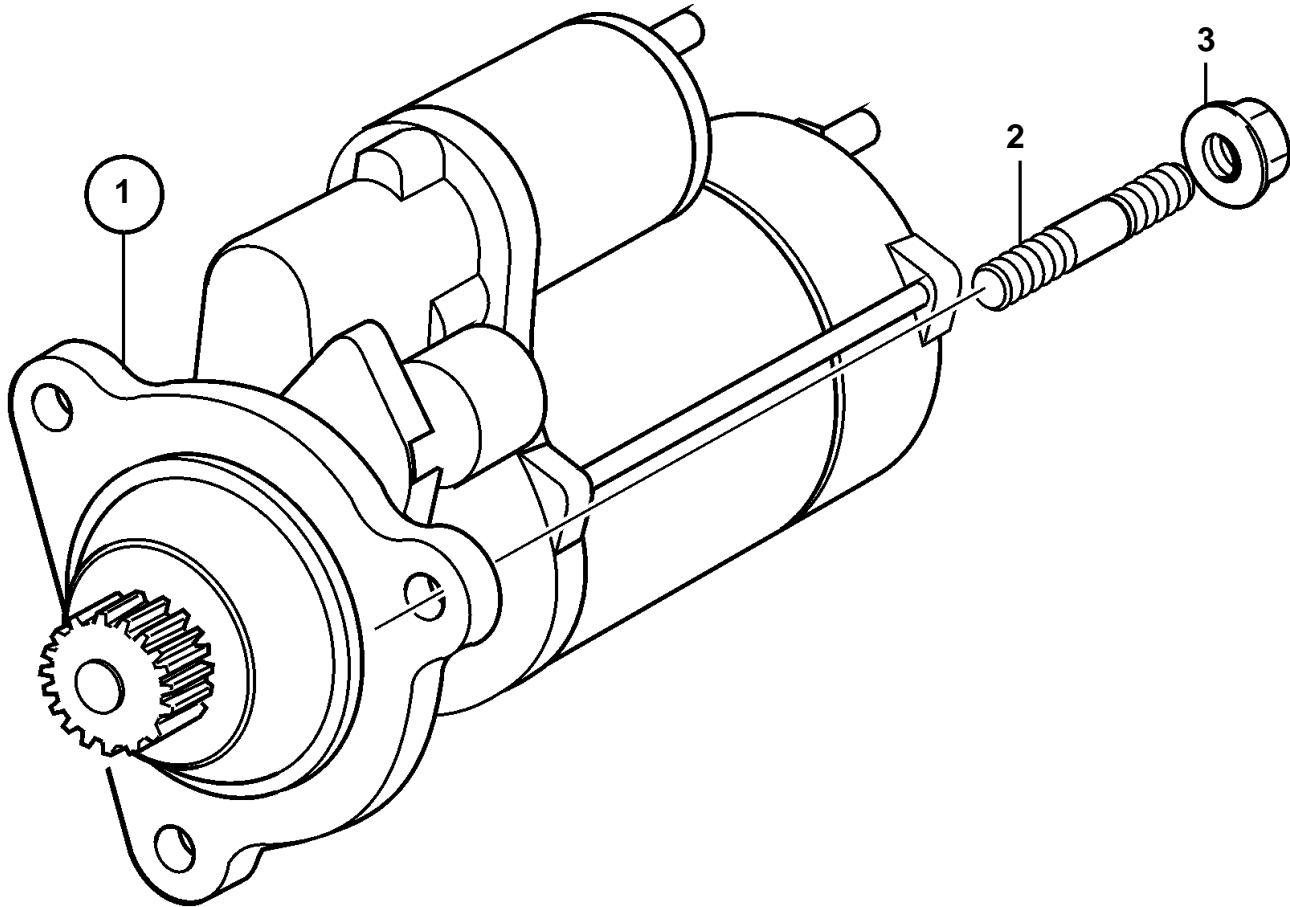

D12D-A MG

D12D-A MG

REF	PART NO.	QTY	DESCRIPTION	SEE SEC.	NOTES
1	874385	1	Starter motor		(3827444)
	3803583	1	Starter motor, exch, exch		(3827444)
				5853	
2	953098	3	Stud		
3	971096	3	Flange nut		
4	857180	1	Nut		M10x32mm
5	971071	1	Hexagon nut		M10
6	941908	4	Spring washer		
7	946670	1	Flange screw		
8	971095	1	Flange nut		
9	855798	1	Protecting sleeve		