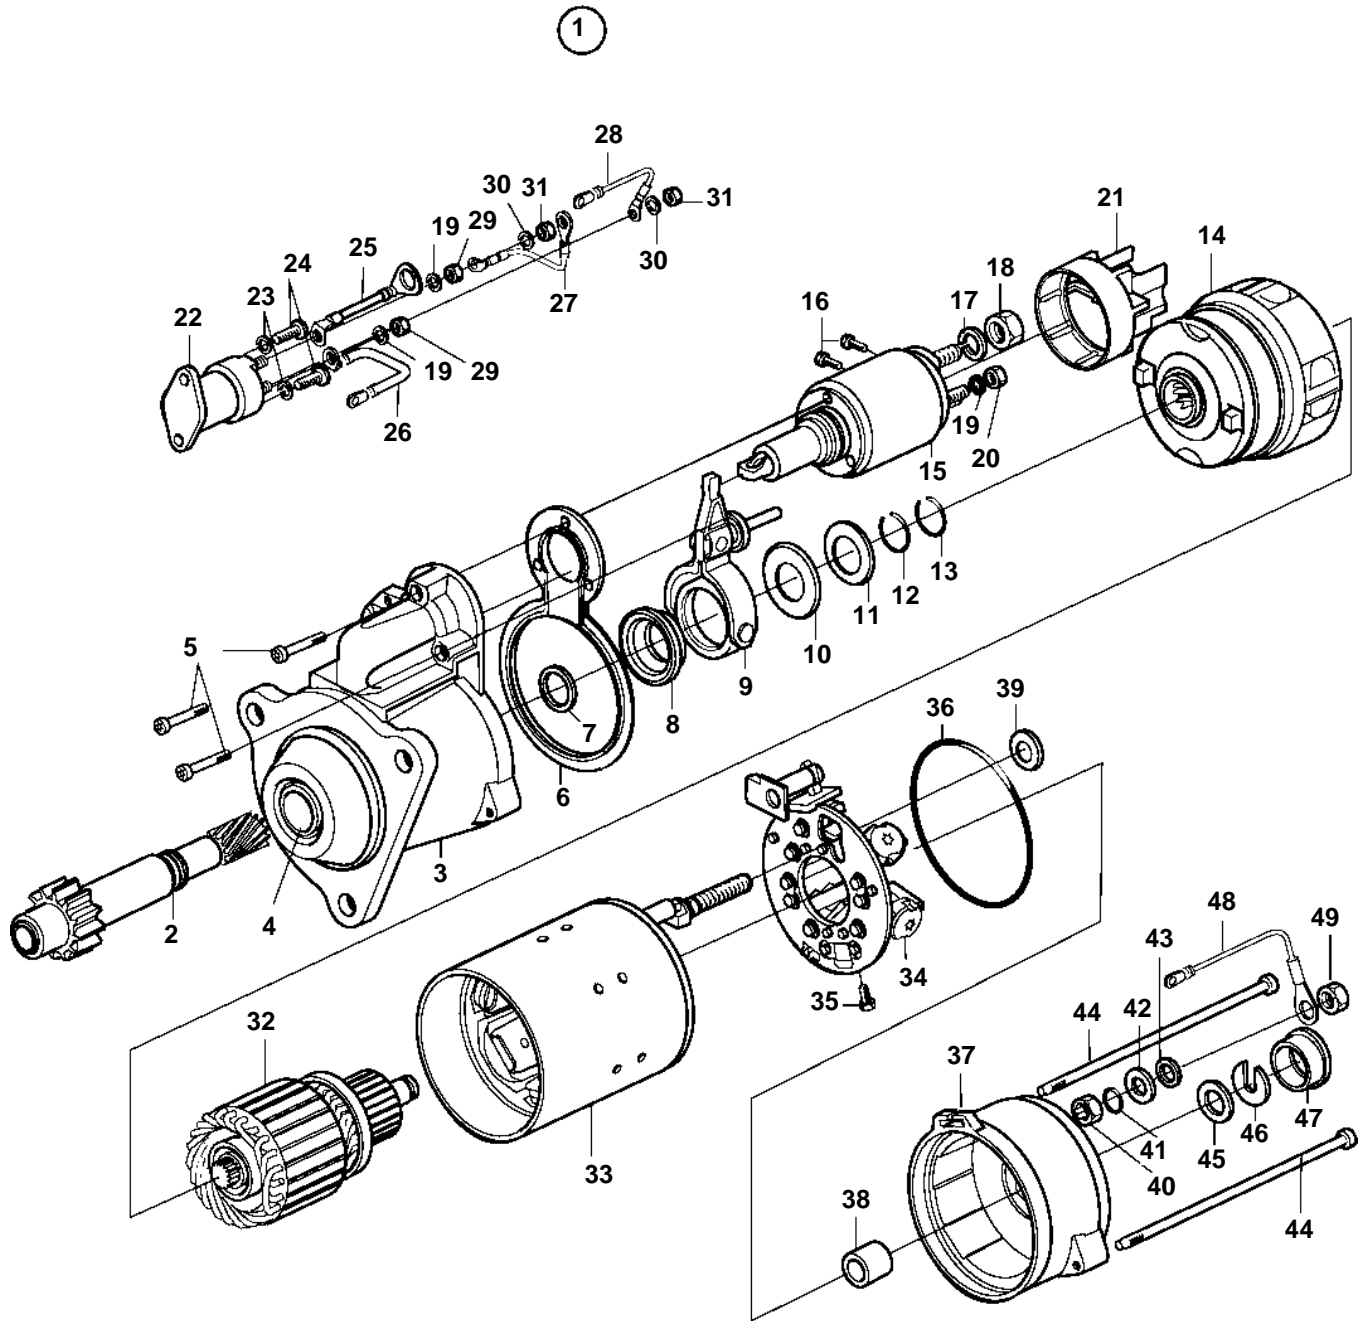

D12D-A MG, D12D-E MG

**D12D-A MG, D12D-E MG**

REF	PART NO.	QTY	DESCRIPTION	NOTES
1	874468	1	Starter motor	
	3803872	1	Starter motor, exch, exch	
2	3885269	1	· Starter pinion	(3819991)
3	874350	1	· Bearing housing	
4		1	· · Sealing ring	
5		3	· Screw	
6		1	· Gasket	
7		1	· Washer	
8		1	· Washer	
9		1	· Intermediate lever	
10		1	· Washer	
11		1	· Washer	
12		1	· Lock ring	
13		1	· Lock ring	
14	874352	1	· Planetary gear	
15	3819998	1	· Solenoid	
16		2	· Screw	
17		2	· Spring washer	
18		2	· Nut	
19		3	· Spring washer	
20		1	· Nut	
21		1	· Protecting casing	
22	3887186	1	· Starter relay	(3840001)
23		2	· Spring washer	
24		2	· Screw	
25	874357	1	· Cable	
26		1	· Cable	
27		1	· Cable	
28		1	· Cable	
29		2	· Nut	
30		2	· Spring washer	
31		2	· Nut	
32		1	· Rotor	
33		1	· Field winding	
34	874354	1	· Brush retainer	
35		1	· Screw	
36		1	· O-ring	
37		1	· Bearing	
38		1	· · Bearing bushing	
39		1	· Washer	
40		1	· Insulating sleeve	
41		1	· Gasket	
42		1	· Insulating washer	
43		1	· Washer	
44		2	· Screw	
45		1	· Washer	
46		1	· Lock washer	
47		1	· Protecting casing	
48		1	· Cable	
49		1	· Nut	