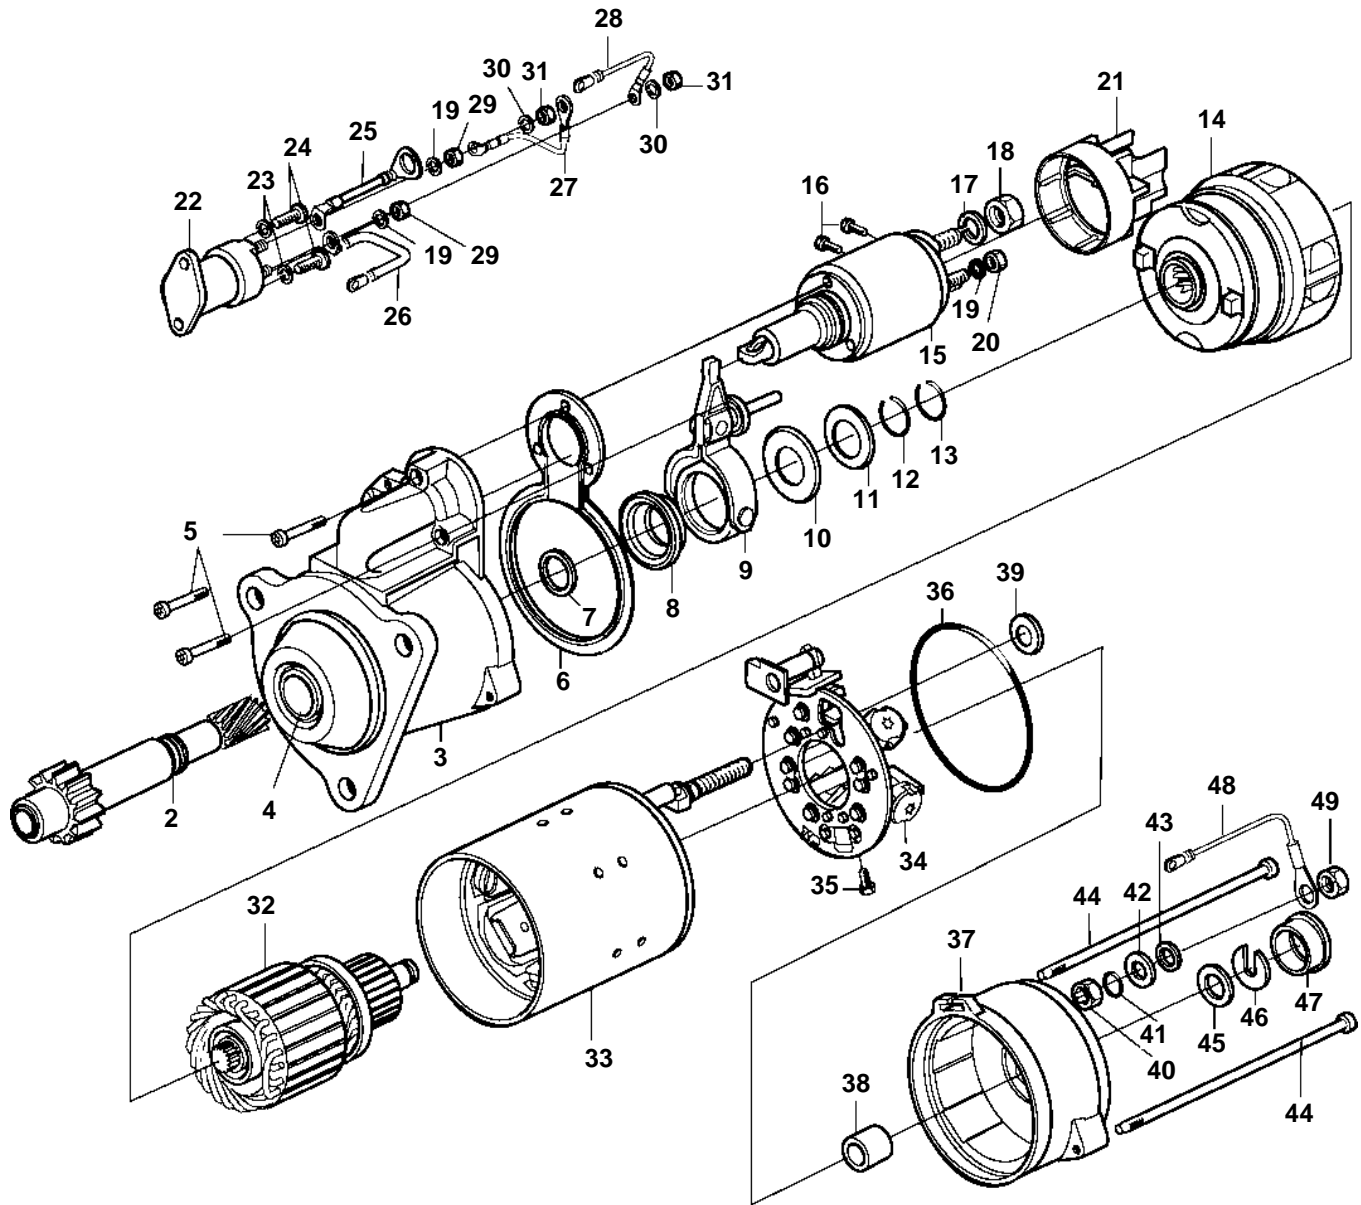

D12D-A MG, D12D-E MG

1

D12D-A MG, D12D-E MG

REF	PART NO.	QTY	DESCRIPTION	NOTES
1	874468	1	Starter motor	
	3803872	1	Starter motor, exch, exch	
2	3885269	1	· Starter pinion	(3819991)
3	874350	1	· Bearing housing	
4		1	· · Sealing ring	
5		3	· Screw	
6		1	· Gasket	
7		1	· Washer	
8		1	· Washer	
9		1	· Intermediate lever	
10		1	· Washer	
11		1	· Washer	
12		1	· Lock ring	
13		1	· Lock ring	
14	874352	1	· Planetary gear	
15	3819998	1	· Solenoid	
16		2	· Screw	
17		2	· Spring washer	
18		2	· Nut	
19		3	· Spring washer	
20		1	· Nut	
21		1	· Protecting casing	
22	3887186	1	· Starter relay	(3840001)
23		2	· Spring washer	
24		2	· Screw	
25	874357	1	· Cable	
26		1	· Cable	
27		1	· Cable	
28		1	· Cable	
29		2	· Nut	
30		2	· Spring washer	
31		2	· Nut	
32		1	· Rotor	
33		1	· Field winding	
34	874354	1	· Brush retainer	
35		1	· Screw	
36		1	· O-ring	
37		1	· Bearing	
38		1	· · Bearing bushing	
39		1	· Washer	
40		1	· Insulating sleeve	
41		1	· Gasket	
42		1	· Insulating washer	
43		1	· Washer	
44		2	· Screw	
45		1	· Washer	
46		1	· Lock washer	
47		1	· Protecting casing	
48		1	· Cable	
49		1	· Nut	