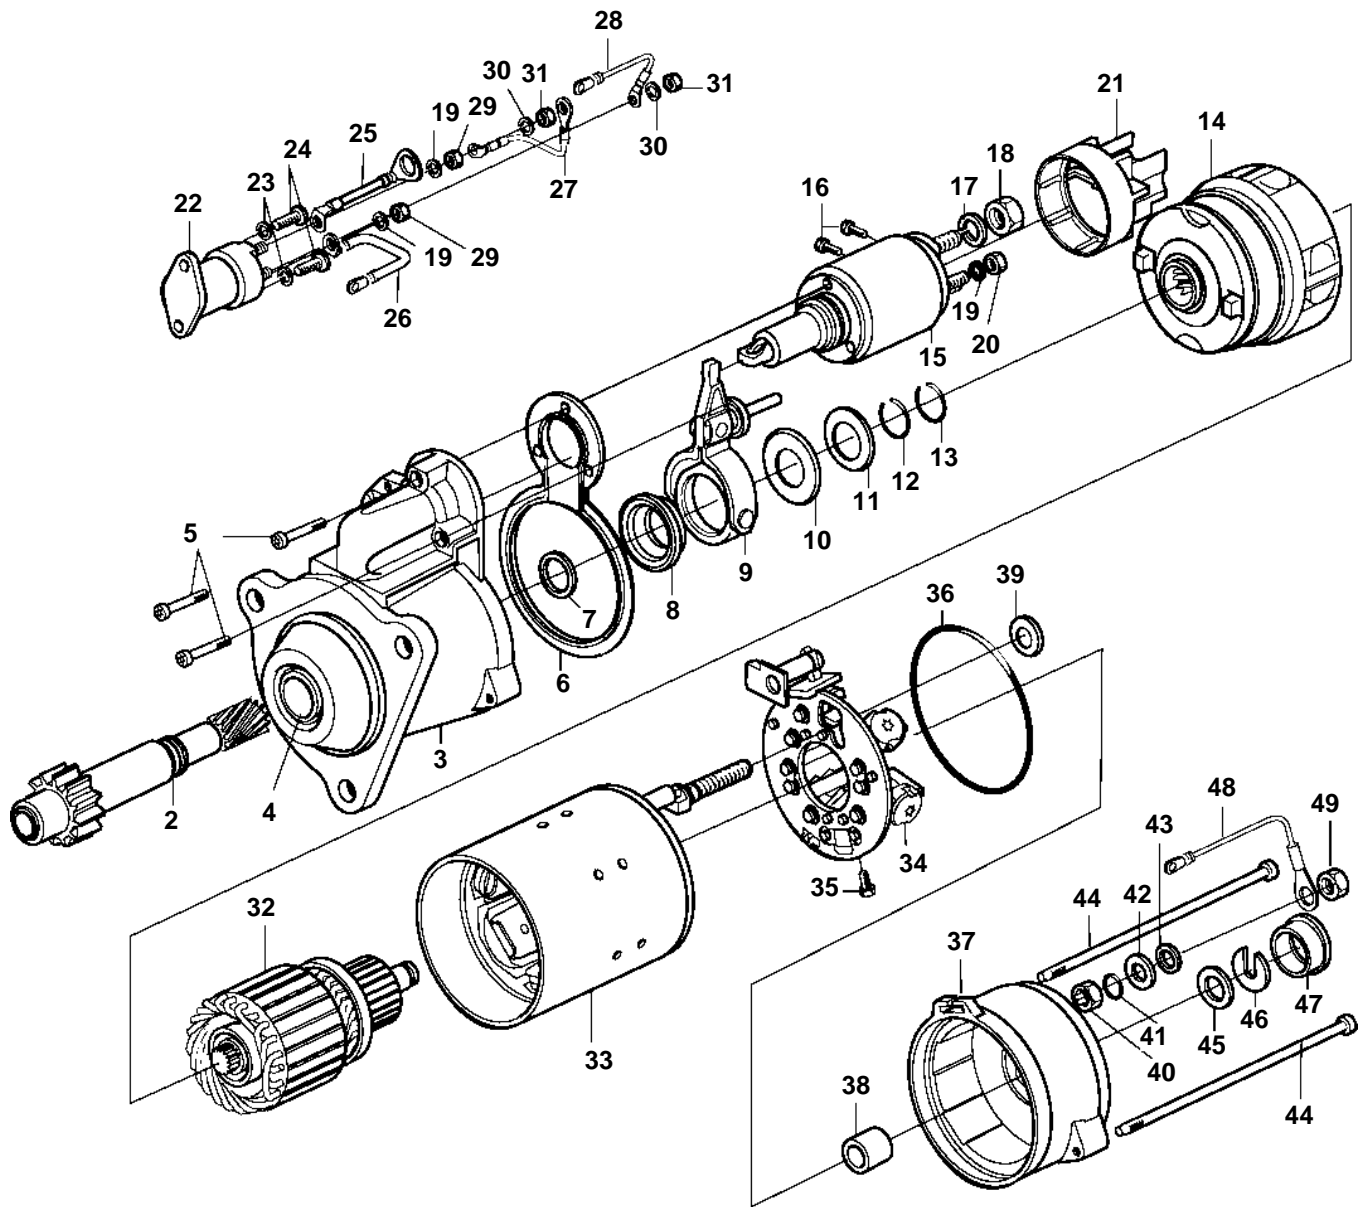

D12D-A MG, D12D-E MG

1

D12D-A MG, D12D-E MG

REF	PART NO.	QTY	DESCRIPTION	NOTES
1	874468	1	Starter motor	
	3803872	1	Starter motor, exch, exch	
2	3885269	1	· Starter pinion	(3819991)
3	874350	1	· Bearing housing	
4		1	· · Sealing ring	
5		3	· Screw	
6		1	· Gasket	
7		1	· Washer	
8		1	· Washer	
9		1	· Intermediate lever	
10		1	· Washer	
11		1	· Washer	
12		1	· Lock ring	
13		1	· Lock ring	
14	874352	1	· Planetary gear	
15	3819998	1	· Solenoid	
16		2	· Screw	
17		2	· Spring washer	
18		2	· Nut	
19		3	· Spring washer	
20		1	· Nut	
21		1	· Protecting casing	
22	3887186	1	· Starter relay	(3840001)
23		2	· Spring washer	
24		2	· Screw	
25	874357	1	· Cable	
26		1	· Cable	
27		1	· Cable	
28		1	· Cable	
29		2	· Nut	
30		2	· Spring washer	
31		2	· Nut	
32		1	· Rotor	
33		1	· Field winding	
34	874354	1	· Brush retainer	
35		1	· Screw	
36		1	· O-ring	
37		1	· Bearing	
38		1	· · Bearing bushing	
39		1	· Washer	
40		1	· Insulating sleeve	
41		1	· Gasket	
42		1	· Insulating washer	
43		1	· Washer	
44		2	· Screw	
45		1	· Washer	
46		1	· Lock washer	
47		1	· Protecting casing	
48		1	· Cable	
49		1	· Nut	