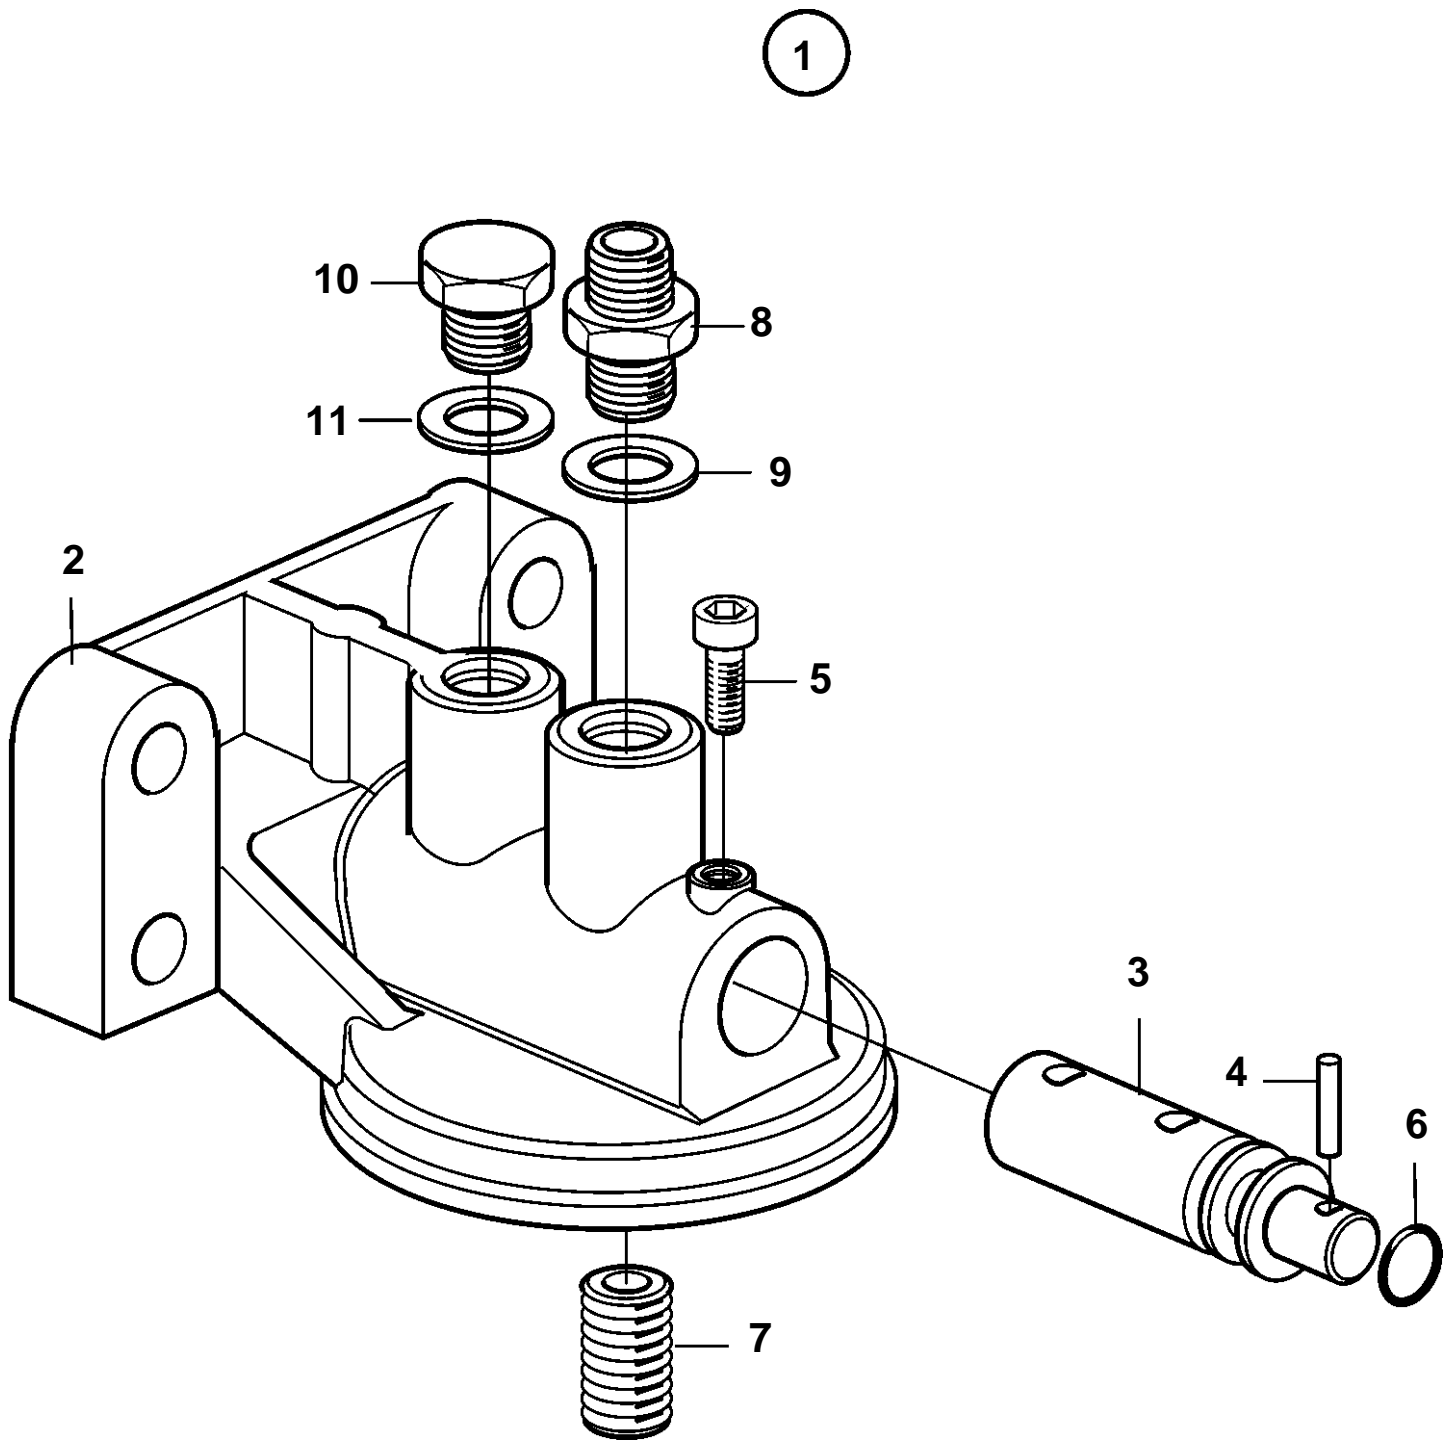

D12D-A MG, D12D-E MG

23584

D12D-A MG, D12D-E MG

REF	PART NO.	QTY	DESCRIPTION
1	20459650	1	Bracket
2		1	· Housing
3	1661686	1	· Spindle
4	951968	1	· Spring pin
5	961236	1	· Hex. socket screw
6	968725	1	· O-ring
7	1676554	1	· Nipple
8	941754	1	· Nipple
9	957178	1	· Gasket
10	960630	1	· Plug
11	969011	1	· Gasket