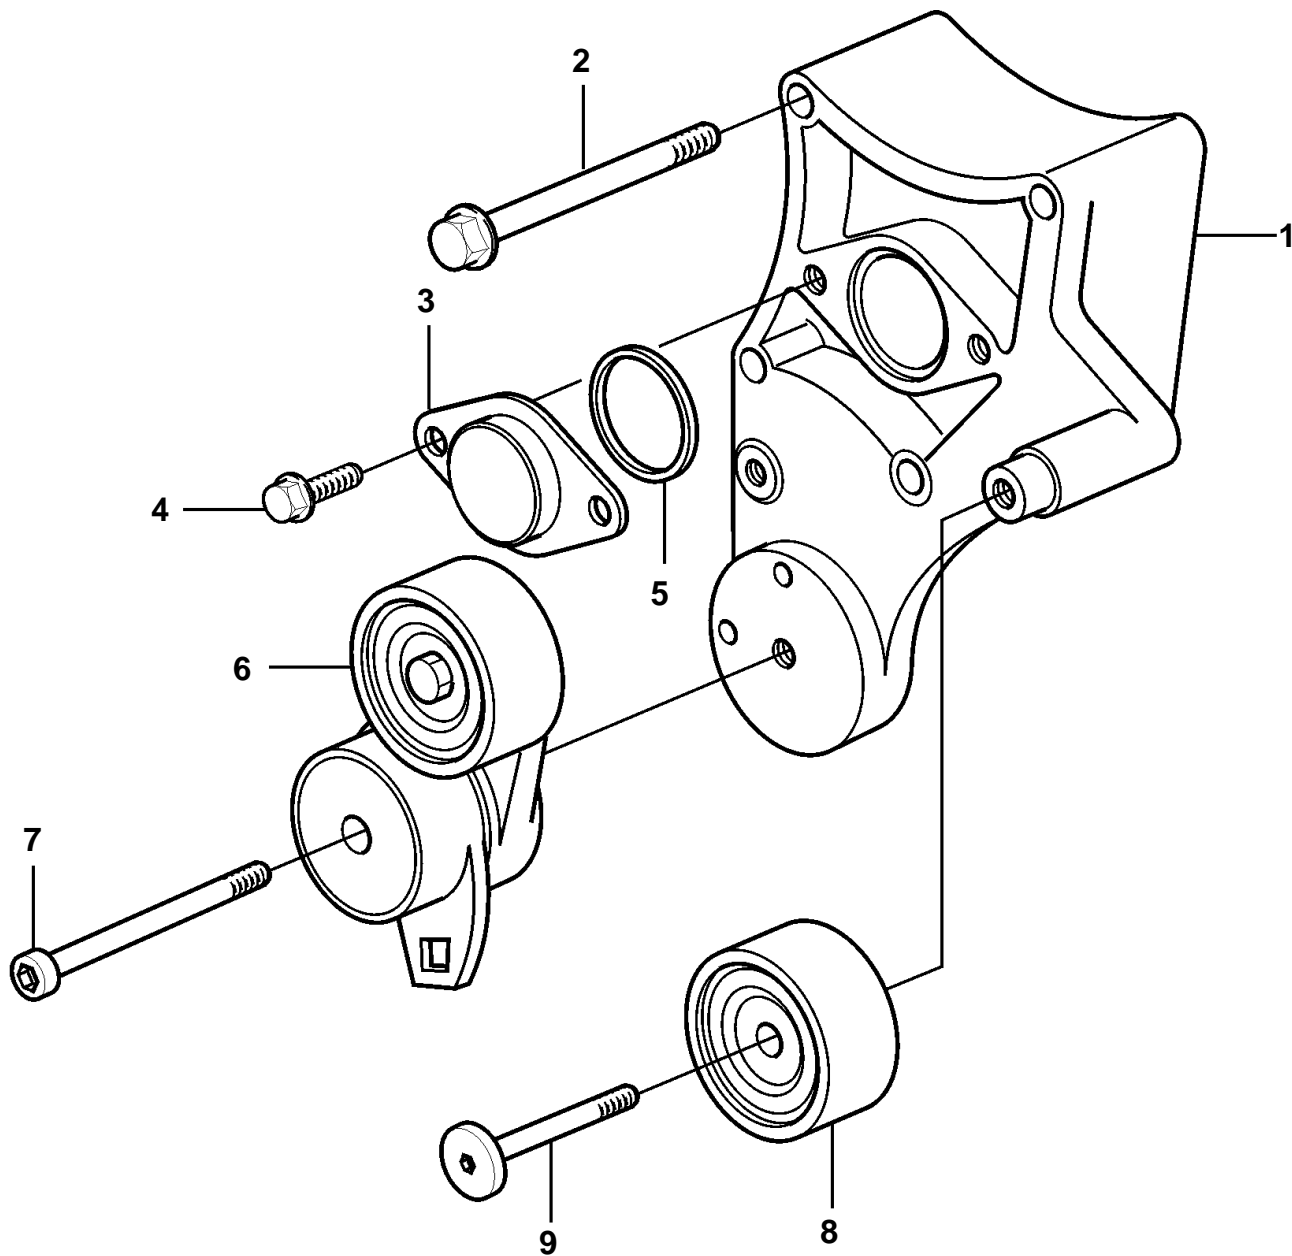

D12D-A MG

D12D-A MG

REF	PART NO.	QTY	DESCRIPTION	NOTES
1	3826898	1	Bracket	
2	973967	4	Flange screw	
3	3964803	1	Plug	
4	946440	2	Flange screw	
5	20555696	1	Sealing ring	(421629)
6	20491753	1	Belt tensioner	
7	959245	1	Hex. socket screw	
8	3827501	1	Idler pulley	
9		1	· Flange screw	