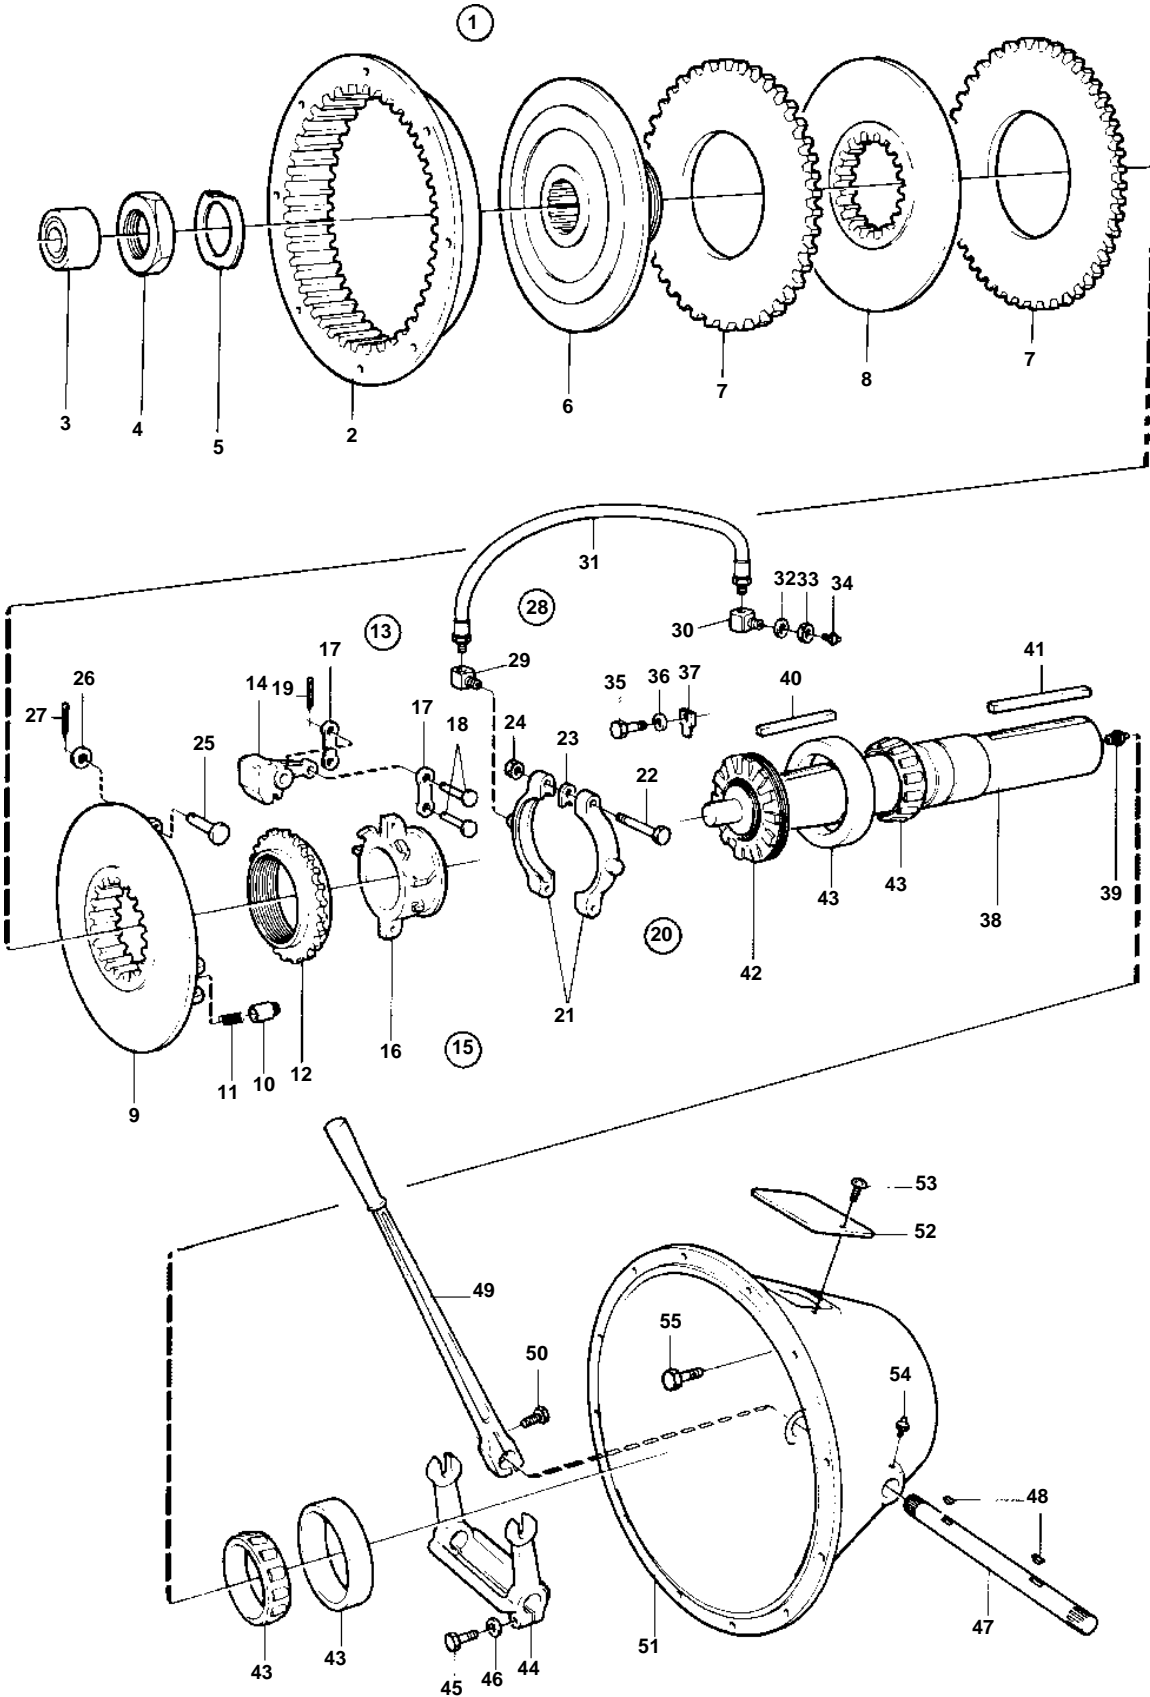

D12D-A MG

## D12D-A MG

REF	PART NO.	QTY	DESCRIPTION	NOTES
1	845705	1	Clutch	SP211
2	848107	1	· Drive ring	
3	806596	1	· Ball bearing	
4		1	· Nut	
5		1	· Washer	
6		1	· Hub	
7	848109	2	· Drive plate	
8		1	· Plate	
9		1	· Disc	
10		1	· Pin	
11	848116	1	· Spring	
12		1	· Adjusting ring	
13		1	· Throw-out bearing	
14	806127	3	· · Intermediate lever	
15		1	· · Sliding sleeve	
16	848112	1	· · · Sleeve	
17	806122	6	· · · Link	
18		6	· · · Shaft	
19	907849	6	· · · Split pin	
20	848126	1	· · · Stop ring	
21		1	· · · Collar	
22		2	· · · Screw	
23		2	· · · Adjusting washer	
24		2	· · · Nut	
25		3	· Clevis pin	
26		6	· Lock washer	
27	907861	3	· Split pin	
28		1	· Hose	
29		1	· · Nipple	
30		1	· · Nipple	
31	848127	1	· · Hose	
32	955953	1	· Toothed washer	
33		1	· Nut	
34		2	· Lubricator	
35		1	· Screw	
36		1	· Washer	
37		1	· Lock plate	
38		1	· Shaft	
39		1	· Lubricating nipple	
40		1	· Key	
41		1	· Key	
42	848124	1	· Retainer	
43	848117	2	· Bearing	
44		1	· Fork	
45	940162	2	· Hexagon screw	
46	955950	2	· Toothed washer	
47		1	· Shaft	
48		2	· Wedge	
49		1	· Hand lever	
50	955563	1	· Hexagon screw	
51		1	· Housing	
52		1	· Hatch	
53		2	· Screw	
54	914167	2	· Lubricating nipple	
55		1	· Set screw	