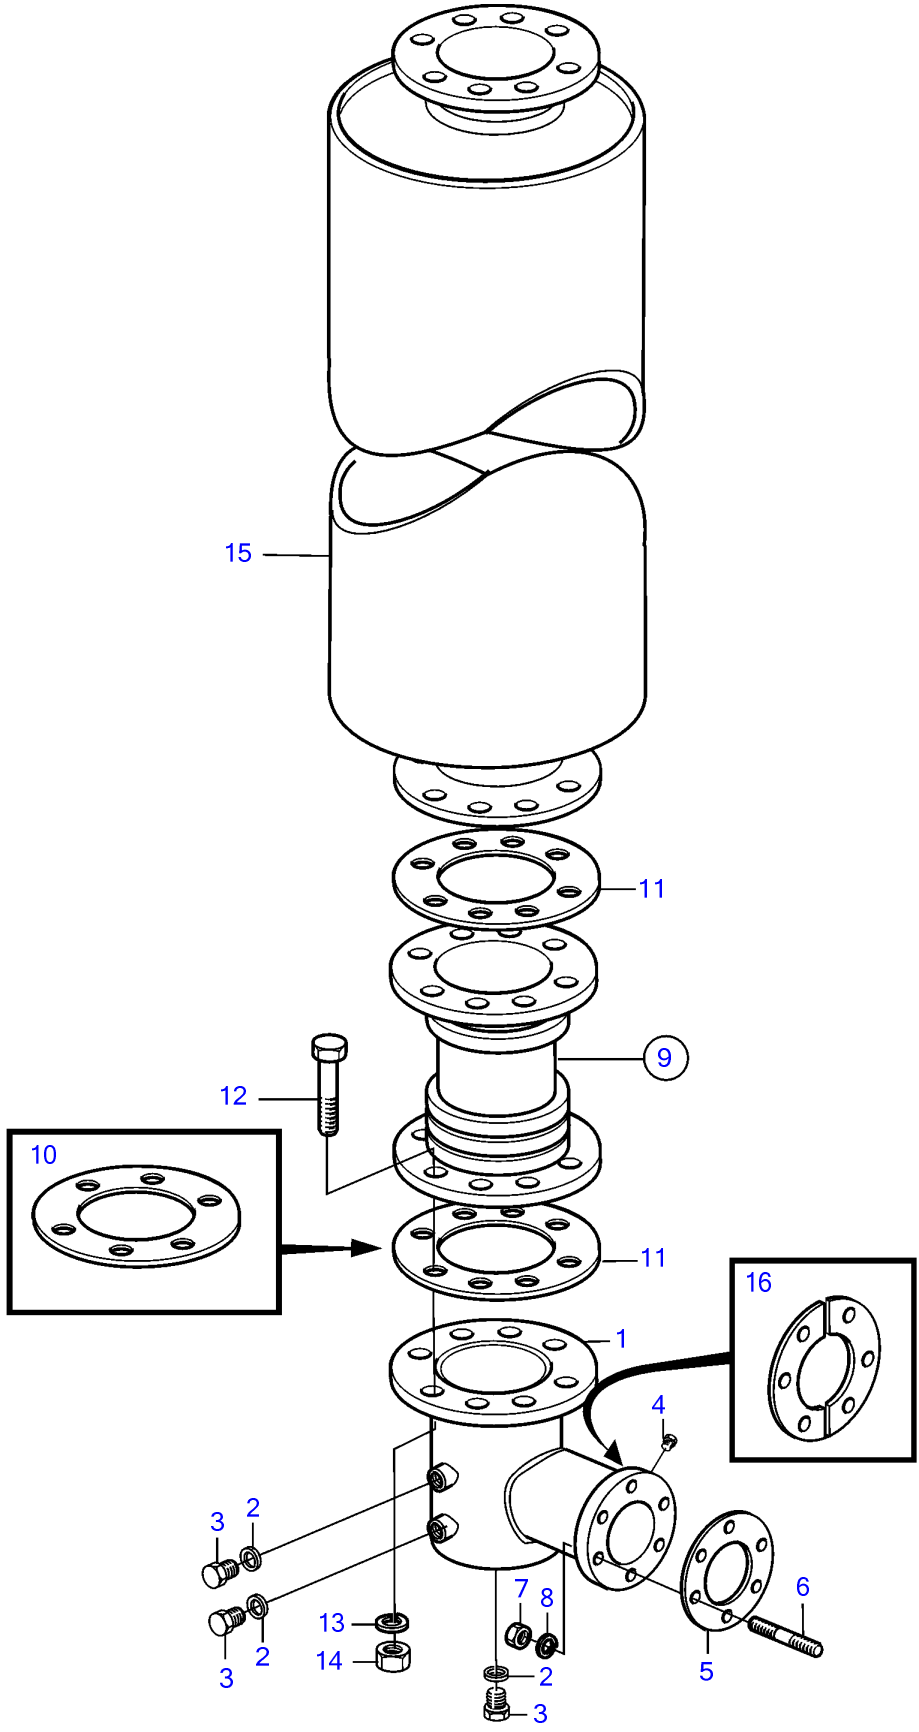

D12D-A MG, D12D-E MG

D12D-A MG, D12D-E MG

REF	PART NO.	QTY	DESCRIPTION	NOTES
1	3832667	1	Exhaust riser	
2	947626	3	Gasket	
3	914392	3	Plug	
4	479979	1	Plug	(191026)
5	863353	1	Gasket	
6	479972	6	Stud	
7	943927	6	Hexagon nut	
8	941908	6	Spring washer	
9	865300	1	Compensator	
10	849981	X	• Flange	
11	862950	X	• Gasket	
12	955366	16	• Hexagon screw	
13	941912	16	• Spring washer	
14	955785	16	• Hexagon nut	
15	849832	1	Muffler	
	3830517	1	Muffler	With spark arrestor.
16	863442	2	Flange	