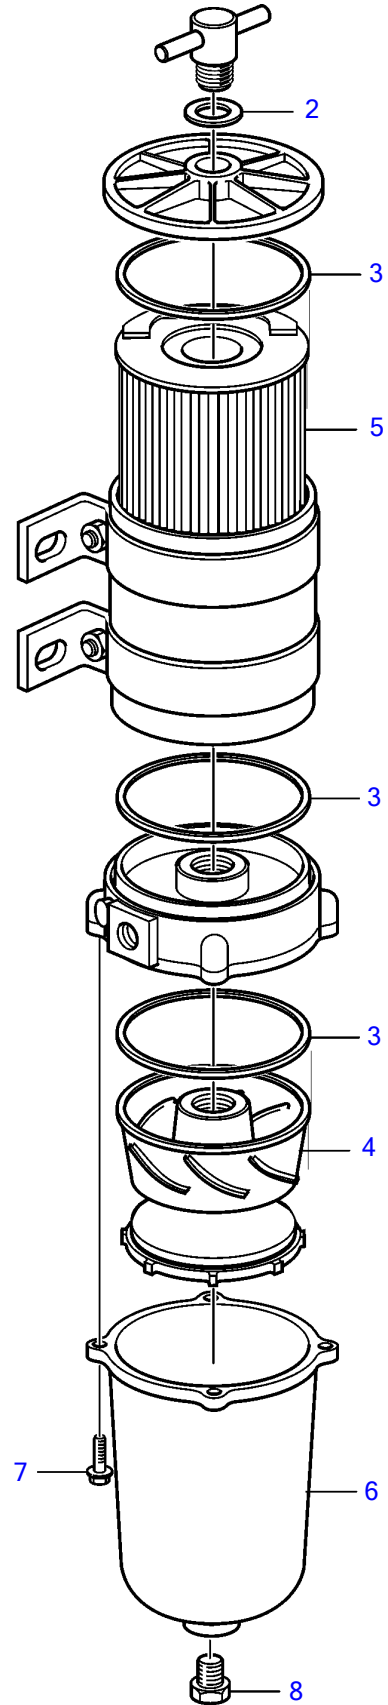

D12D-A MG, D12D-E MG

D12D-A MG, D12D-E MG

| REF | PART NO. | QTY | DESCRIPTION | NOTES |
|-----|----------|-----|----------------------|-----------------------|
| 1 | 877770 | 1 | Fuel filter | |
| 2 | 838505 | 2 | • O-ring | |
| 3 | 846719 | 6 | • Gasket | |
| 4 | | | • Turbine | |
| 5 | 3838852 | 2 | • Fuel filter insert | (3825027) 10 micron |
| 6 | 3838851 | 2 | • Bowl | Metal bowl., (848293) |
| 7 | 940094 | 8 | • Hexagon screw | |
| 8 | 952075 | 2 | • Plug | |
| 9 | 3827300 | 2 | • Block | |
| 10 | 3827299 | 2 | Manometer | |