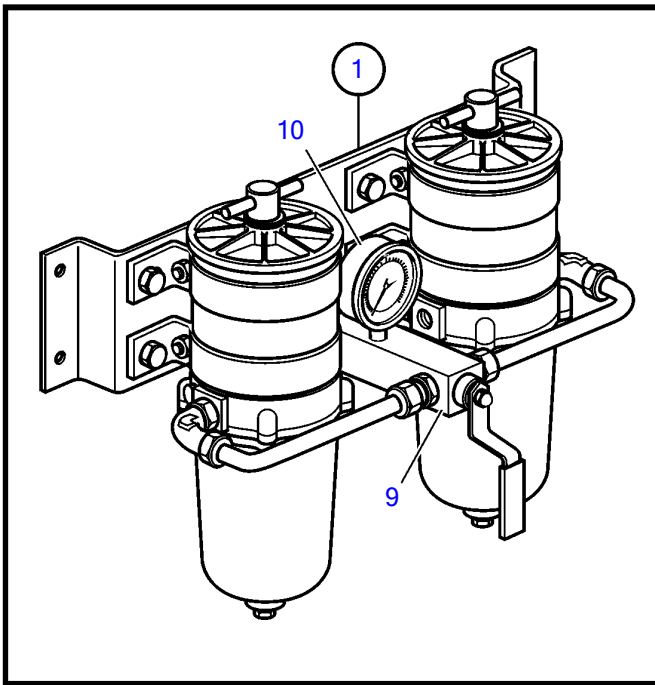

D12D-A MG, D12D-E MG

D12D-A MG, D12D-E MG

| REF | PART NO. | QTY | DESCRIPTION | NOTES |
|-----|----------|-----|----------------------|-----------------------|
| 1 | 877770 | 1 | Fuel filter | |
| 2 | 838505 | 2 | • O-ring | |
| 3 | 846719 | 6 | • Gasket | |
| 4 | | | • Turbine | |
| 5 | 3838852 | 2 | • Fuel filter insert | (3825027) 10 micron |
| 6 | 3838851 | 2 | • Bowl | Metal bowl., (848293) |
| 7 | 940094 | 8 | • Hexagon screw | |
| 8 | 952075 | 2 | • Plug | |
| 9 | 3827300 | 2 | • Block | |
| 10 | 3827299 | 2 | Manometer | |