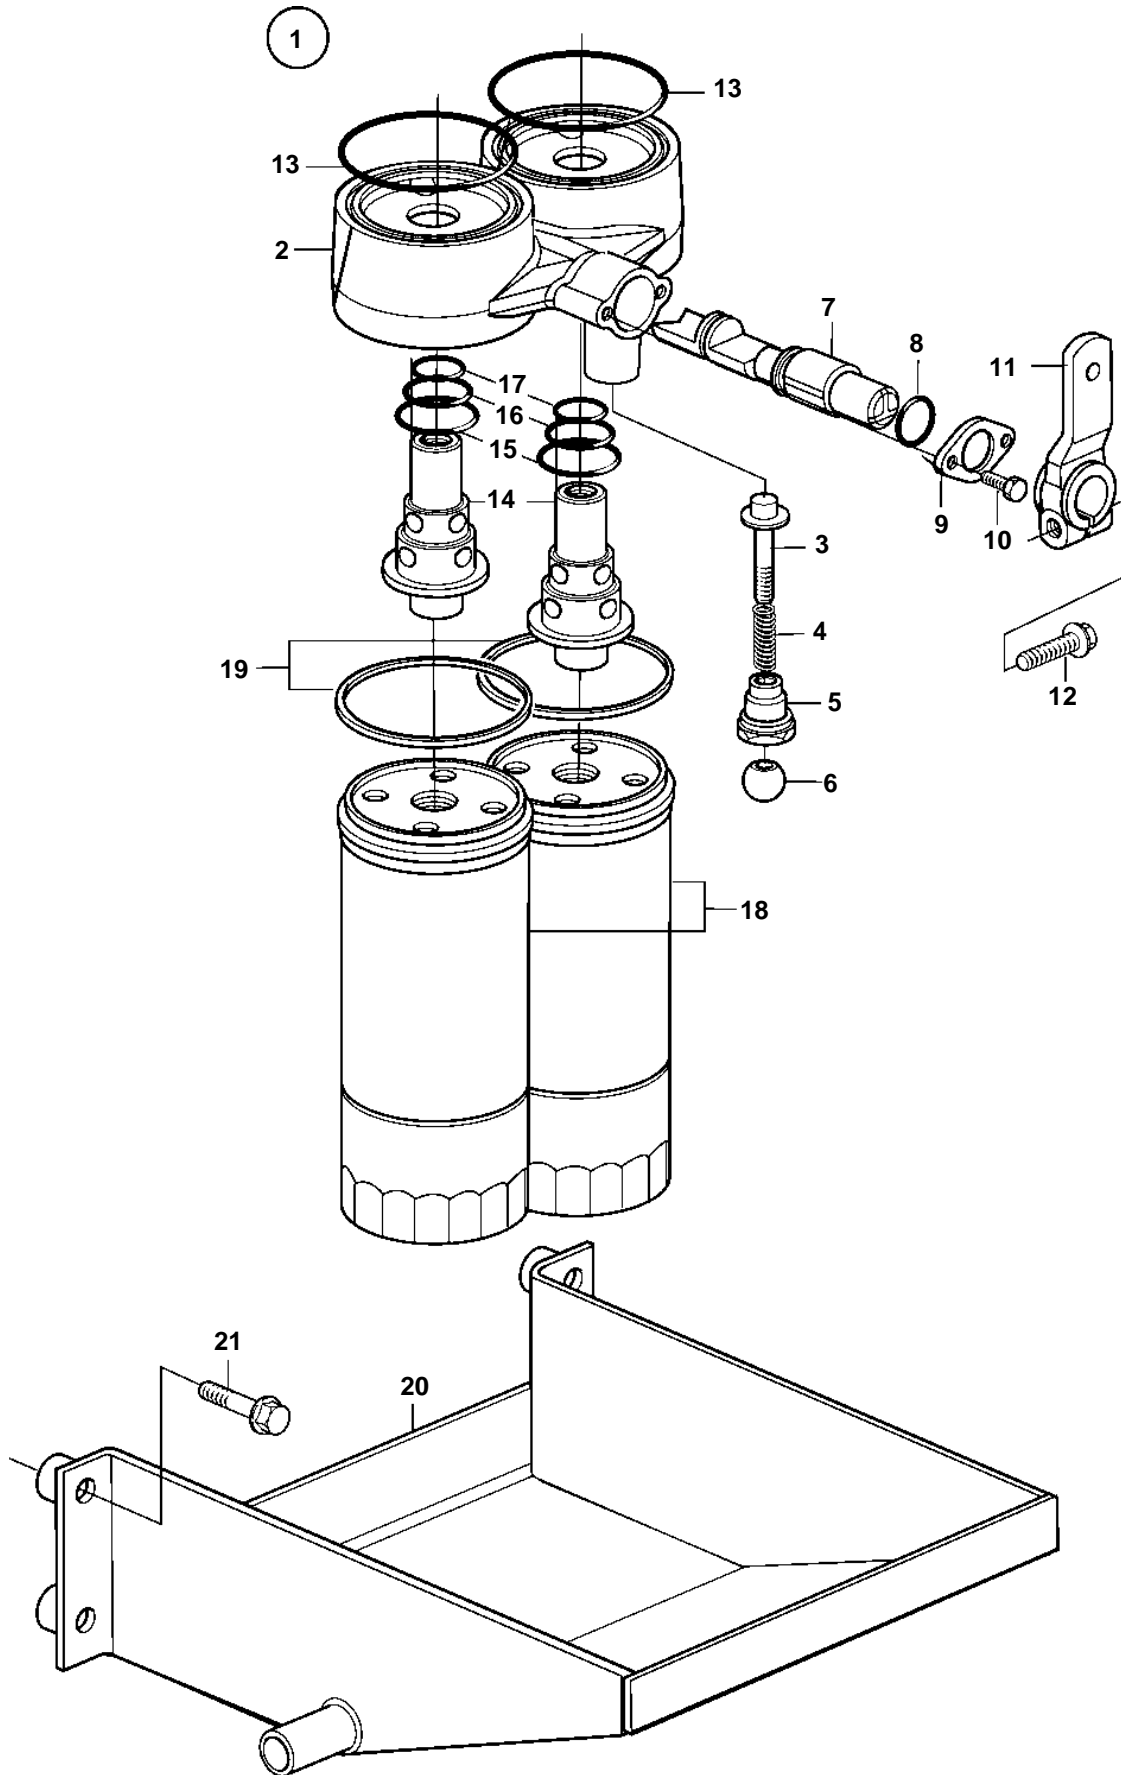

D12D-A MG

## D12D-A MG

REF	PART NO.	QTY	DESCRIPTION	
1	3829976	1	Valve housing	
2		1	· Valve housing	
3	3830181	1	· Pin	
4	466653	1	· Spring	
5	3830176	1	· Sleeve	
6	940344	1	· Ball	
7	3826152	1	· Shift valve	
8	949657	1	· O-ring	
9	842912	1	· Flange	
10	946544	2	· Flange screw	
11	964408	1	· Lever	
12	946752	1	· Flange screw	
13	948981	2	O-ring	
14	3829975	2	Nipple	
15	969415	2	O-ring	
16	948610	2	O-ring	
17	3165747	2	O-ring	
18	478736	2	Oil filter	
19		2	· Gasket	
20	3832385	1	Plate	SO
21	945444	4	Flange screw	