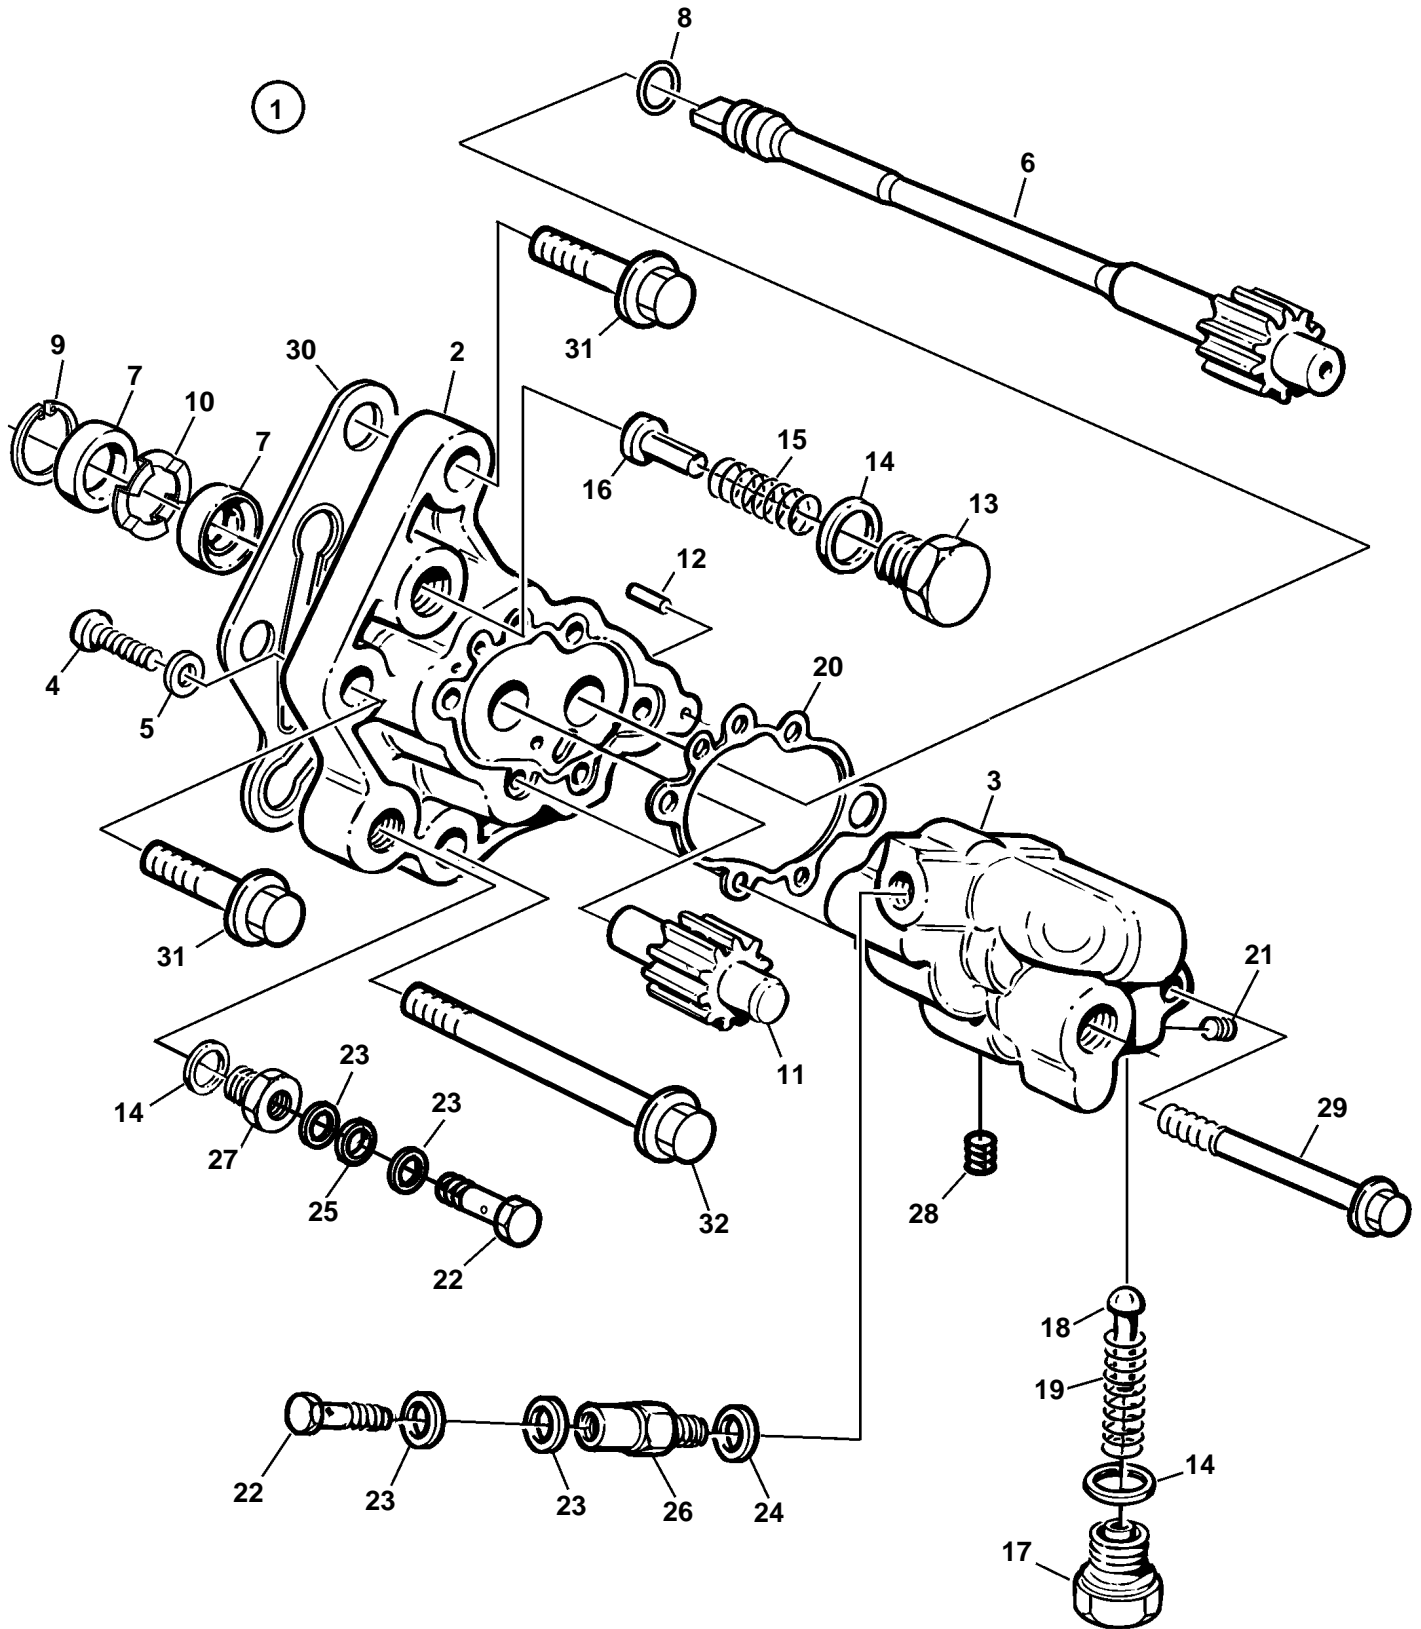

D12D-A MG

17765

D12D-A MG

REF	PART NO.	QTY	DESCRIPTION	
1	20440371	1	Fuel pump	
2		1	· Housing	
3		1	· Cover	
4	969408	5	· Screw	SO
5	940090	5	· Washer	
6		1	· Shaft	
7	8148471	2	· Sealing ring	
8	976013	1	· O-ring	
9	951085	1	· Snap ring	
10		1	· Spacer washer	
11		1	· Shaft	
12		2	· Pin	
13	1677545	1	· Plug	
14	947622	3	· Gasket	
15	76706	1	· Spring	
16	243136	1	· Valve	
17	3155523	1	· Plug	
18		1	· Valve peg	
19		1	· Compression spring	
20	1547951	1	· Sealing ring	
21	1677217	1	· Sealing plug	
22	74033	2	· Hollow screw	
23	11992	4	· Gasket	
24	18665	1	· Gasket	
25	949873	1	· Spacer washer	
26		1	· Valve	
27	8148570	1	· Plug	
28	20381155	1	· Sealing plug	
29	3184837	1	· Flange screw	
30	3964833	1	Gasket	
31	965220	2	Flange screw	
32	965190	1	Screw	