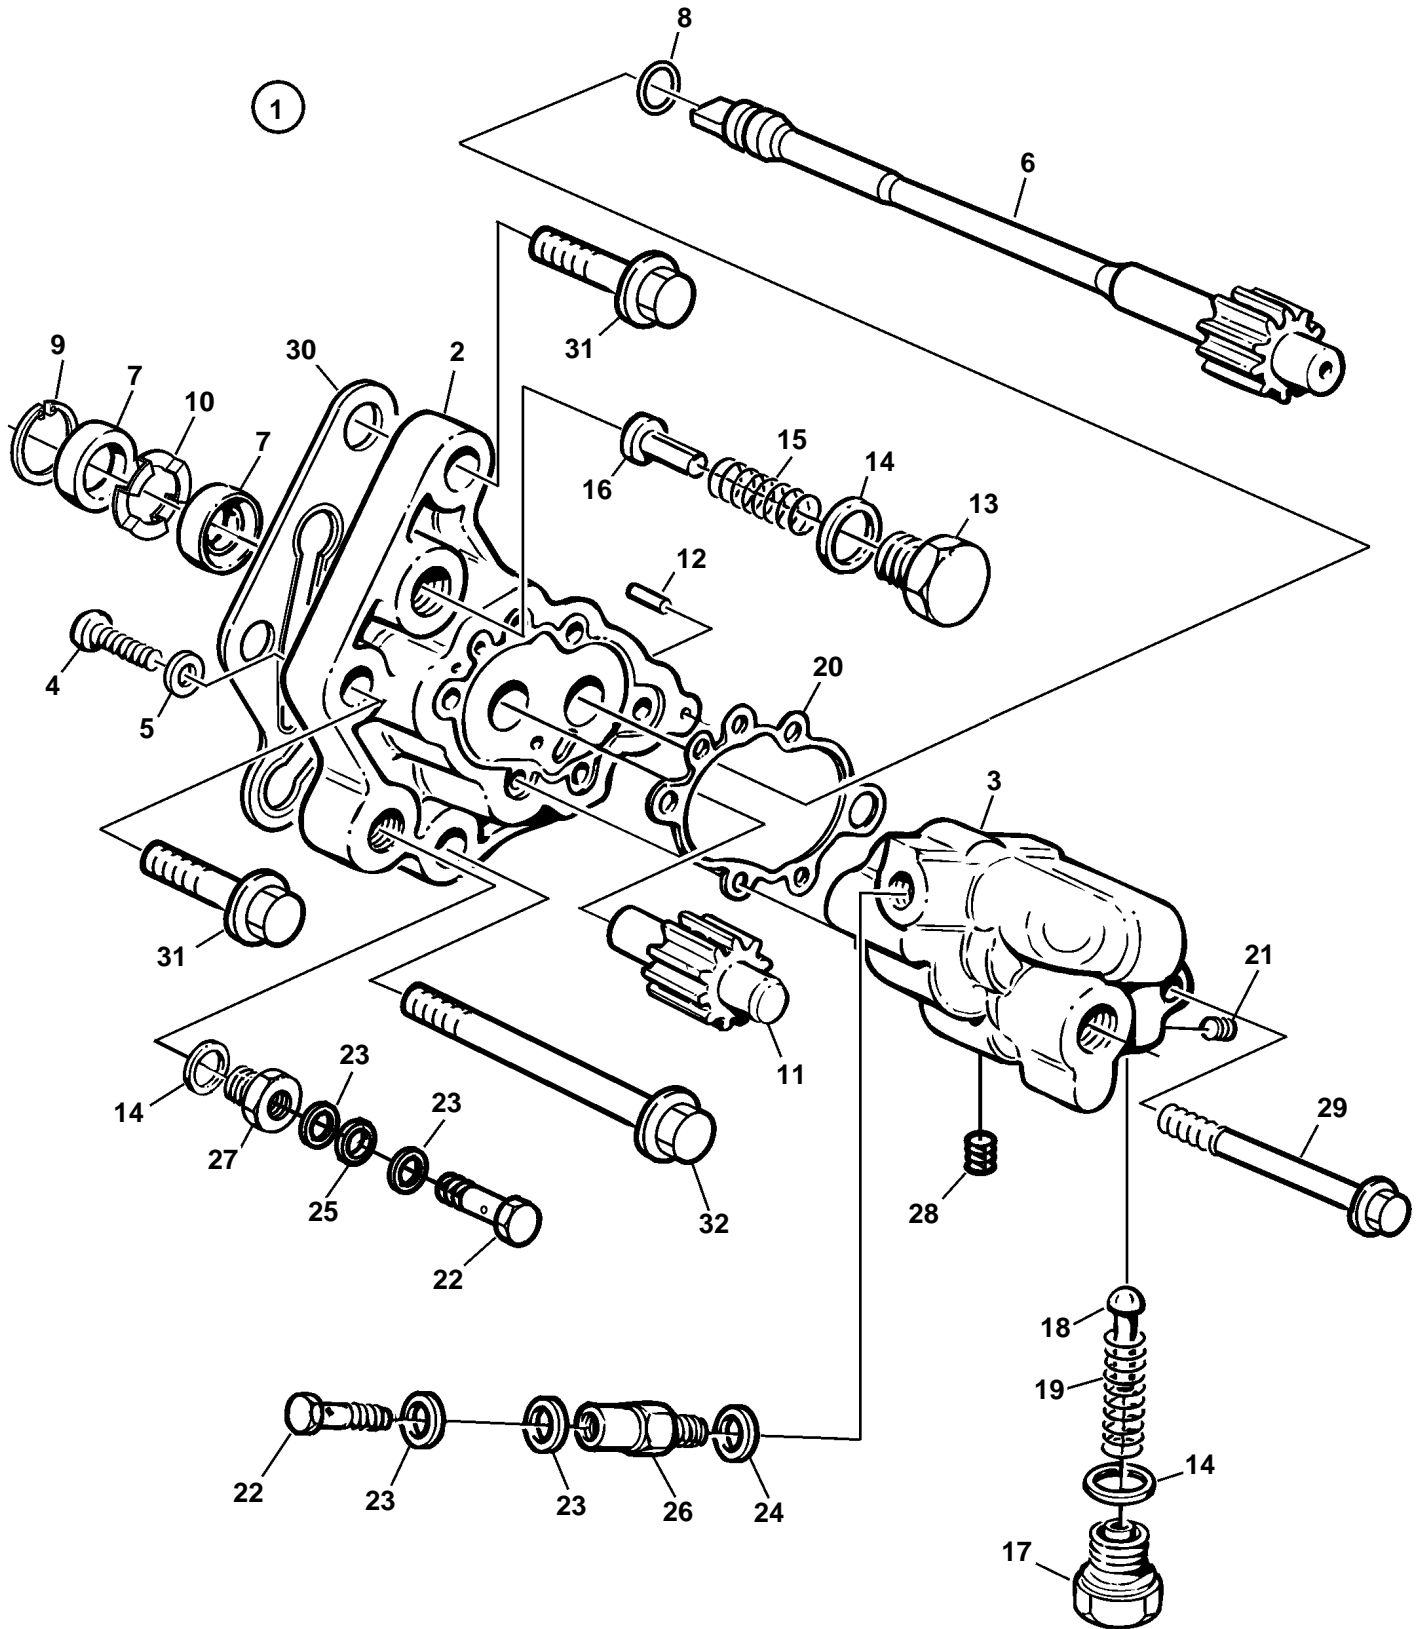

D12D-A MG

17765

D12D-A MG

REF	PART NO.	QTY	DESCRIPTION	NOTES
1	3092460	1	Fuel pump	REPL BY 20440371
2		1	· Housing	
3		1	· Cover	
4	969408	5	· Screw	SO
5	940090	5	· Washer	
6		1	· Shaft	
7	8148471	2	· Sealing ring	
8	976013	1	· O-ring	
9	951085	1	· Snap ring	
10		1	· Spacer washer	
11		1	· Shaft	
12		2	· Pin	
13	1677545	1	· Plug	
14	947622	3	· Gasket	
15	76706	1	· Spring	
16	243136	1	· Valve	
17	3155523	1	· Plug	
18	1547949	1	· Valve peg	
19	3964411	1	· Compression spring	
20	1547951	1	· Sealing ring	
21	1677217	1	· Sealing plug	
22	74033	2	· Hollow screw	
23	11992	4	· Gasket	
24	18665	1	· Gasket	
25	949873	1	· Spacer washer	
26	3184856	1	· Valve	
27	8148570	1	· Plug	
28	20381155	1	· Sealing plug	
29	3184837	1	· Flange screw	
30	3964833	1	Gasket	
31	965220	2	Flange screw	
32	965190	1	Screw	