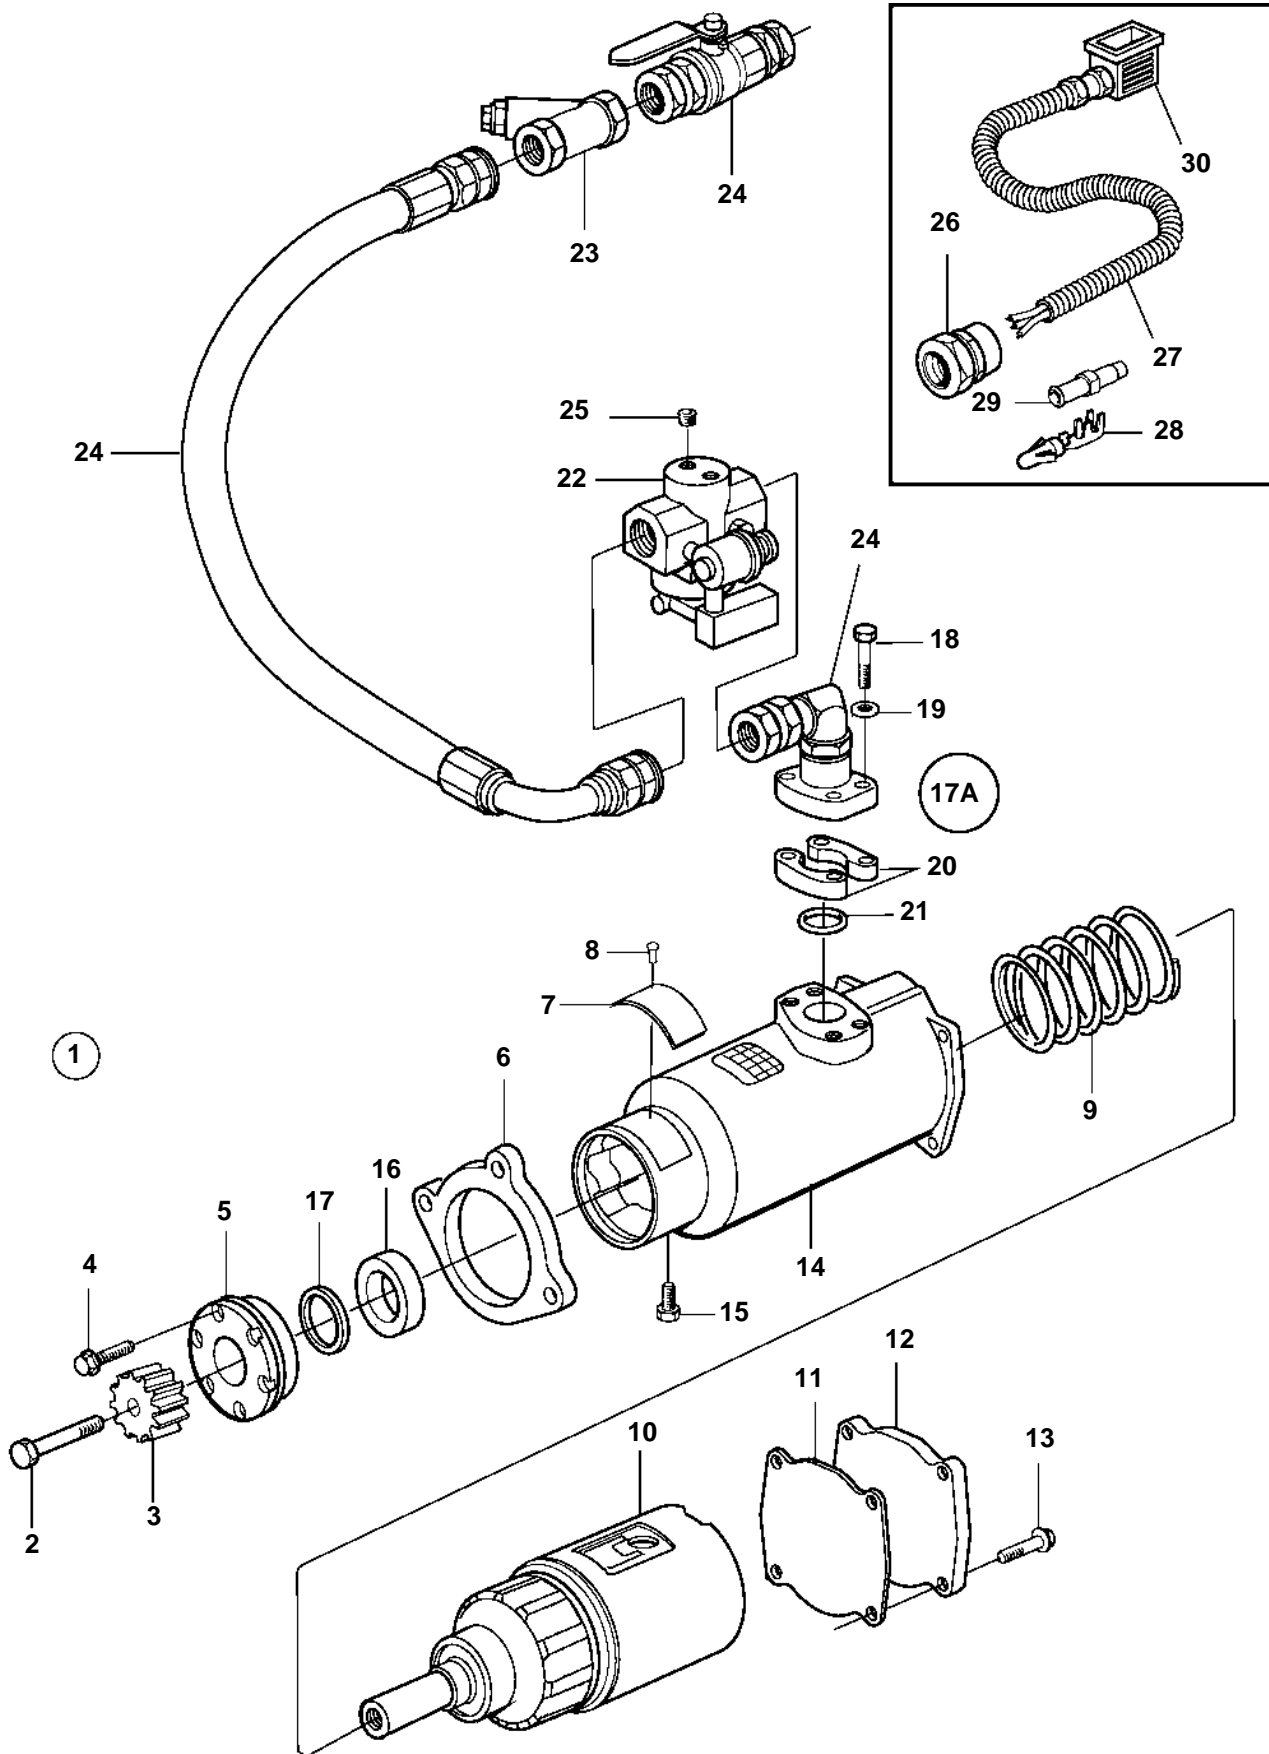

D12D-A MG

D12D-A MG

REF	PART NO.	QTY	DESCRIPTION
1	3829870	1	Starter motor
2		1	· Screw
3	3830007	1	· Start gear
4		6	· Flange screw
5		1	· Protection
6		1	· Flange
7		1	· Type plate
8		1	· Pin
9	3830017	1	· Return spring
10		1	· Rotor
11		1	· Gasket
12		1	· Cover
13		4	· Screw
14		1	· Housing
15		1	· Plug
16	3830024	1	· Bearing
17	3830025	1	· Seal
17A		1	· Flange
18	956585	4	· · Screw
19	18665	4	· · Gasket
20		2	· · Connection flange
21		1	· · O-ring
22	3829869	1	Valve
23	3830394	1	Strainer
24	3829999	1	Hose
25	952075	1	Plug
26	881190	2	Cable union
27	874322	1	Cable kit
28	965824	X	Cable terminal
29	1608765	X	Isolator
30	866664	1	Connector unit