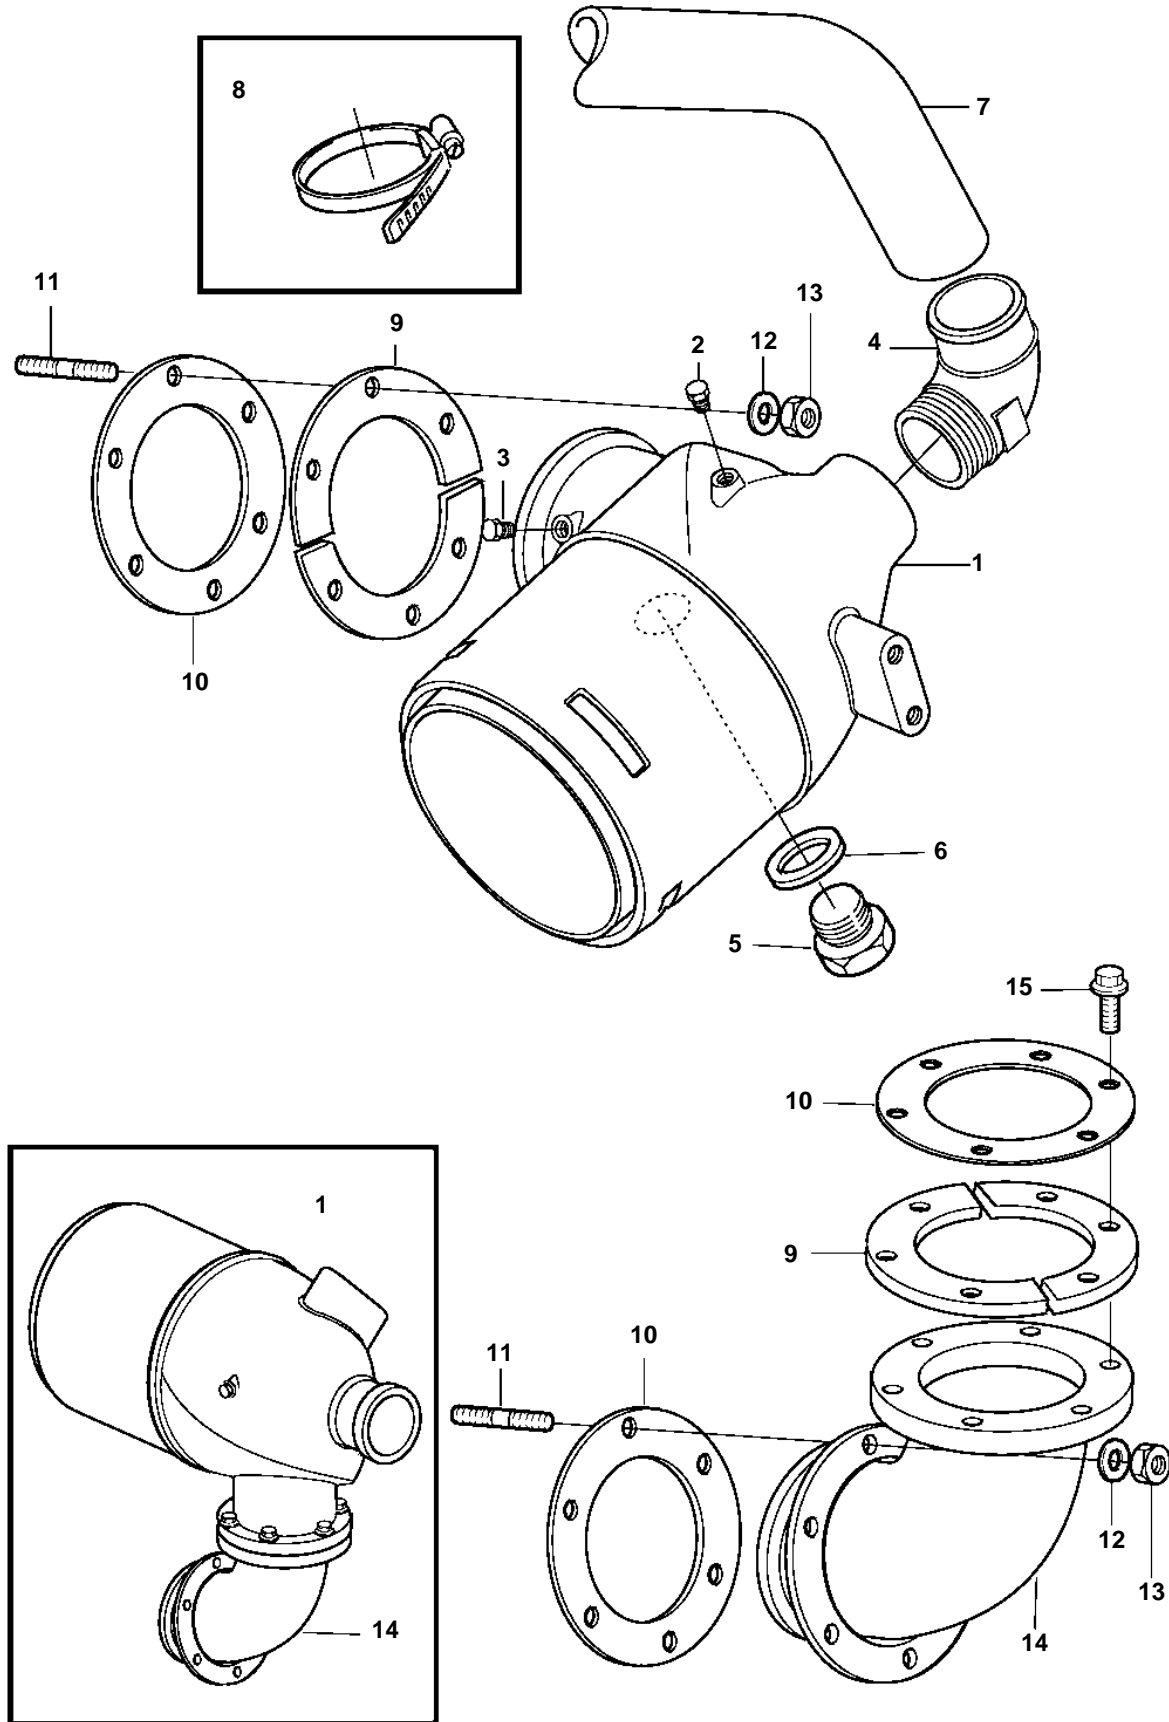

D12C-A MP, D12D-A MP, D12D-B MP, D12D-A MH, D12D-B MH

17808

D12C-A MP, D12D-A MP, D12D-B MP, D12D-A MH, D12D-B MH

REF	PART NO.	QTY	DESCRIPTION	NOTES
1	3836126	1	Exhaust riser	(3826624)
2	981749	1	Plug, brass	
3	479979	1	Plug	
4	813644	1	Hose attachment	
5	914392	2	Plug	
6	947626	2	Gasket	
7	343849	1	Radiator hose	L=575mm
8	961672	4	Clamp	
9	863442	2	Flange	
10	863353	1	Gasket	
11	479972	6	Stud	
12	941908	6	Spring washer	
13	940183	6	Nut	
14	3827940	1	Exhaust riser	ALT
15	981000	6	Flange screw	