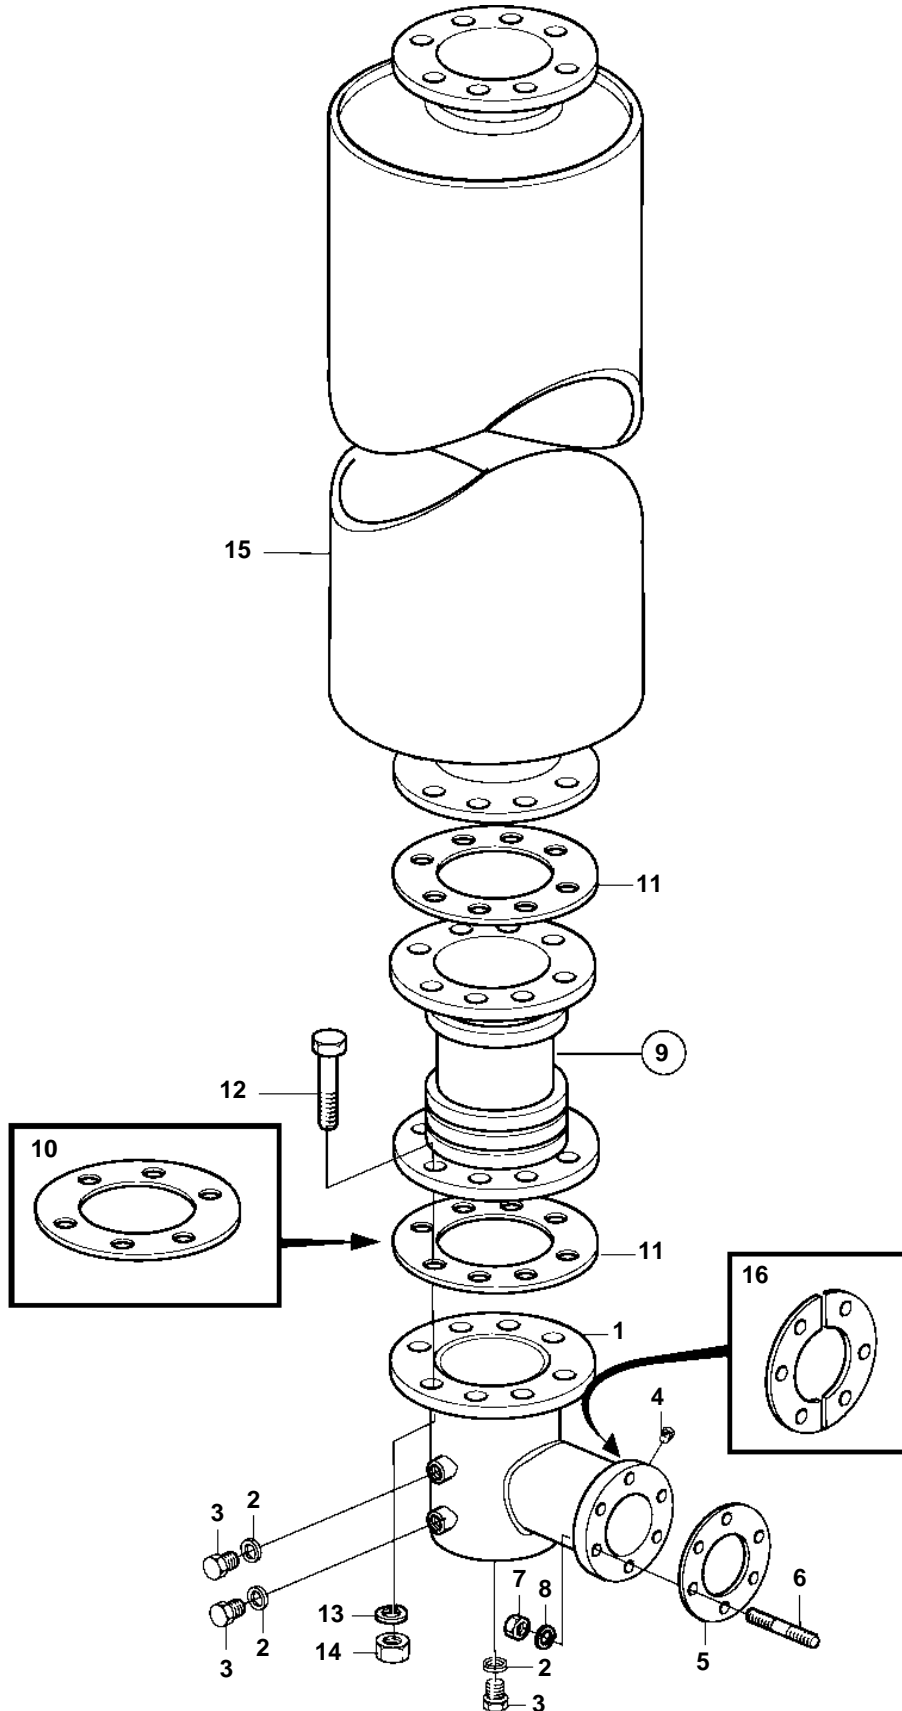

D12C-A MP, D12D-A MP, D12D-B MP, D12D-A MH, D12D-B MH

D12C-A MP, D12D-A MP, D12D-B MP, D12D-A MH, D12D-B MH

REF	PART NO.	QTY	DESCRIPTION	NOTES
1	3832667	1	Exhaust riser	
2	947626	3	Gasket	
3	914392	3	Plug	
4	479979	1	Plug	(191026)
5	863353	1	Gasket	
6	479972	6	Stud	
7	943927	6	Nut	
8	941908	6	Spring washer	
9	865300	1	Compensator	
10	849981	X	· Weld flange	
11	862950	X	· Gasket	
12	955366	16	· Screw	
13	941912	16	· Spring washer	
14	955785	16	· Nut	
15	849832	1	Muffler	
16	863442	2	Flange	