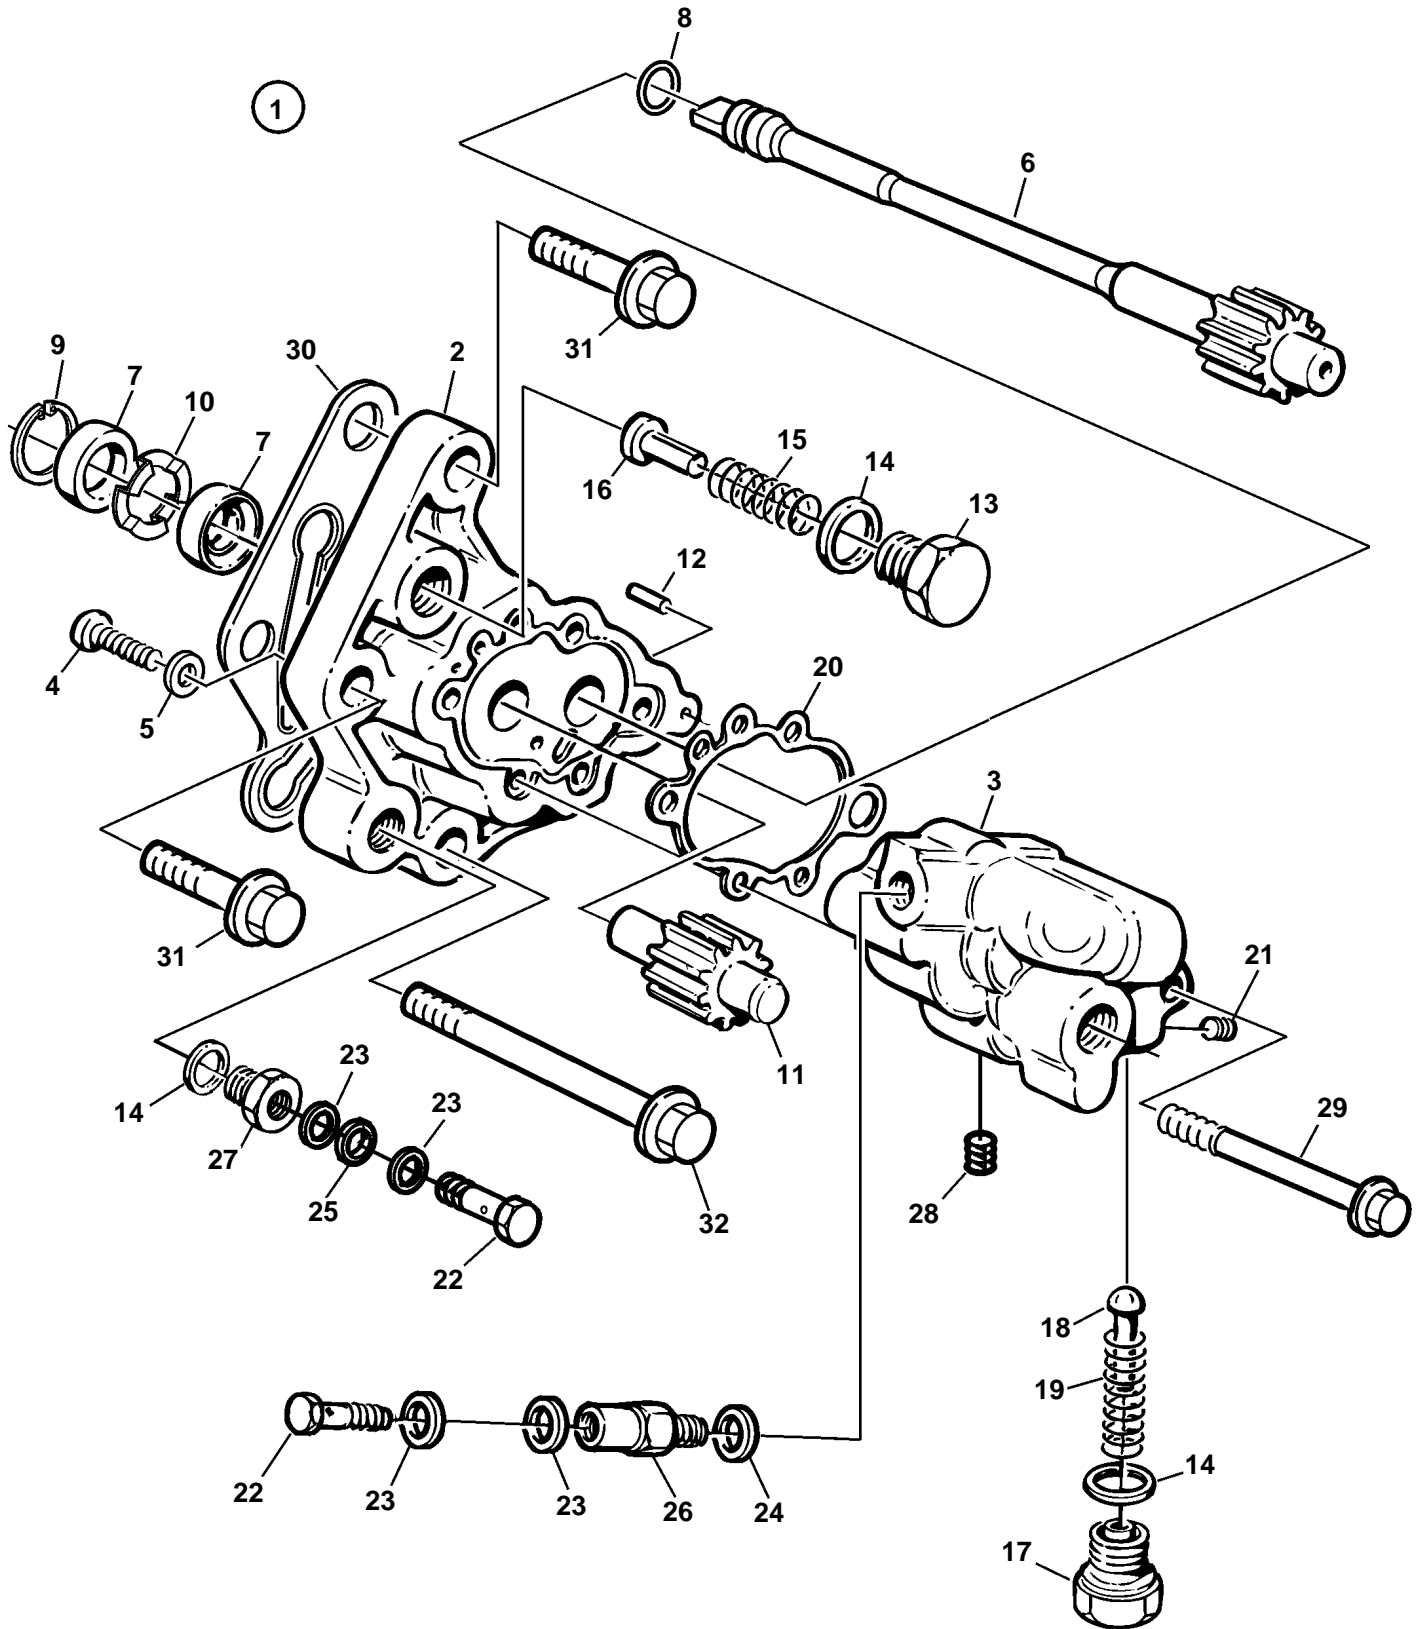

D12C-A MP, D12D-A MP, D12D-B MP, D12D-A MH, D12D-B MH

17765

D12C-A MP, D12D-A MP, D12D-B MP, D12D-A MH, D12D-B MH

REF	PART NO.	QTY	DESCRIPTION
1	20440371	1	Fuel pump
2		1	· Housing
3		1	· Cover
4	969408	5	· Screw
5	940090	5	· Washer
6		1	· Shaft
7	8148471	2	· Sealing ring
8	976013	1	· O-ring
9	951085	1	· Snap ring
10		1	· Spacer washer
11		1	· Shaft
12		2	· Pin
13	1677545	1	· Plug
14	947622	3	· Gasket
15	76706	1	· Spring
16	243136	1	· Valve
17	3155523	1	· Plug
18		1	· Valve peg
19		1	· Compression spring
20	1547951	1	· Sealing ring
21	1677217	1	· Sealing plug
22	74033	2	· Hollow screw
23	11992	4	· Gasket
24	18665	1	· Gasket
25	949873	1	· Spacer washer
26		1	· Valve
27	8148570	1	· Plug
28	20381155	1	· Sealing plug
29	3184837	1	· Flange screw
30	3964833	1	Gasket
31	965220	2	Flange screw
32	965190	1	Screw