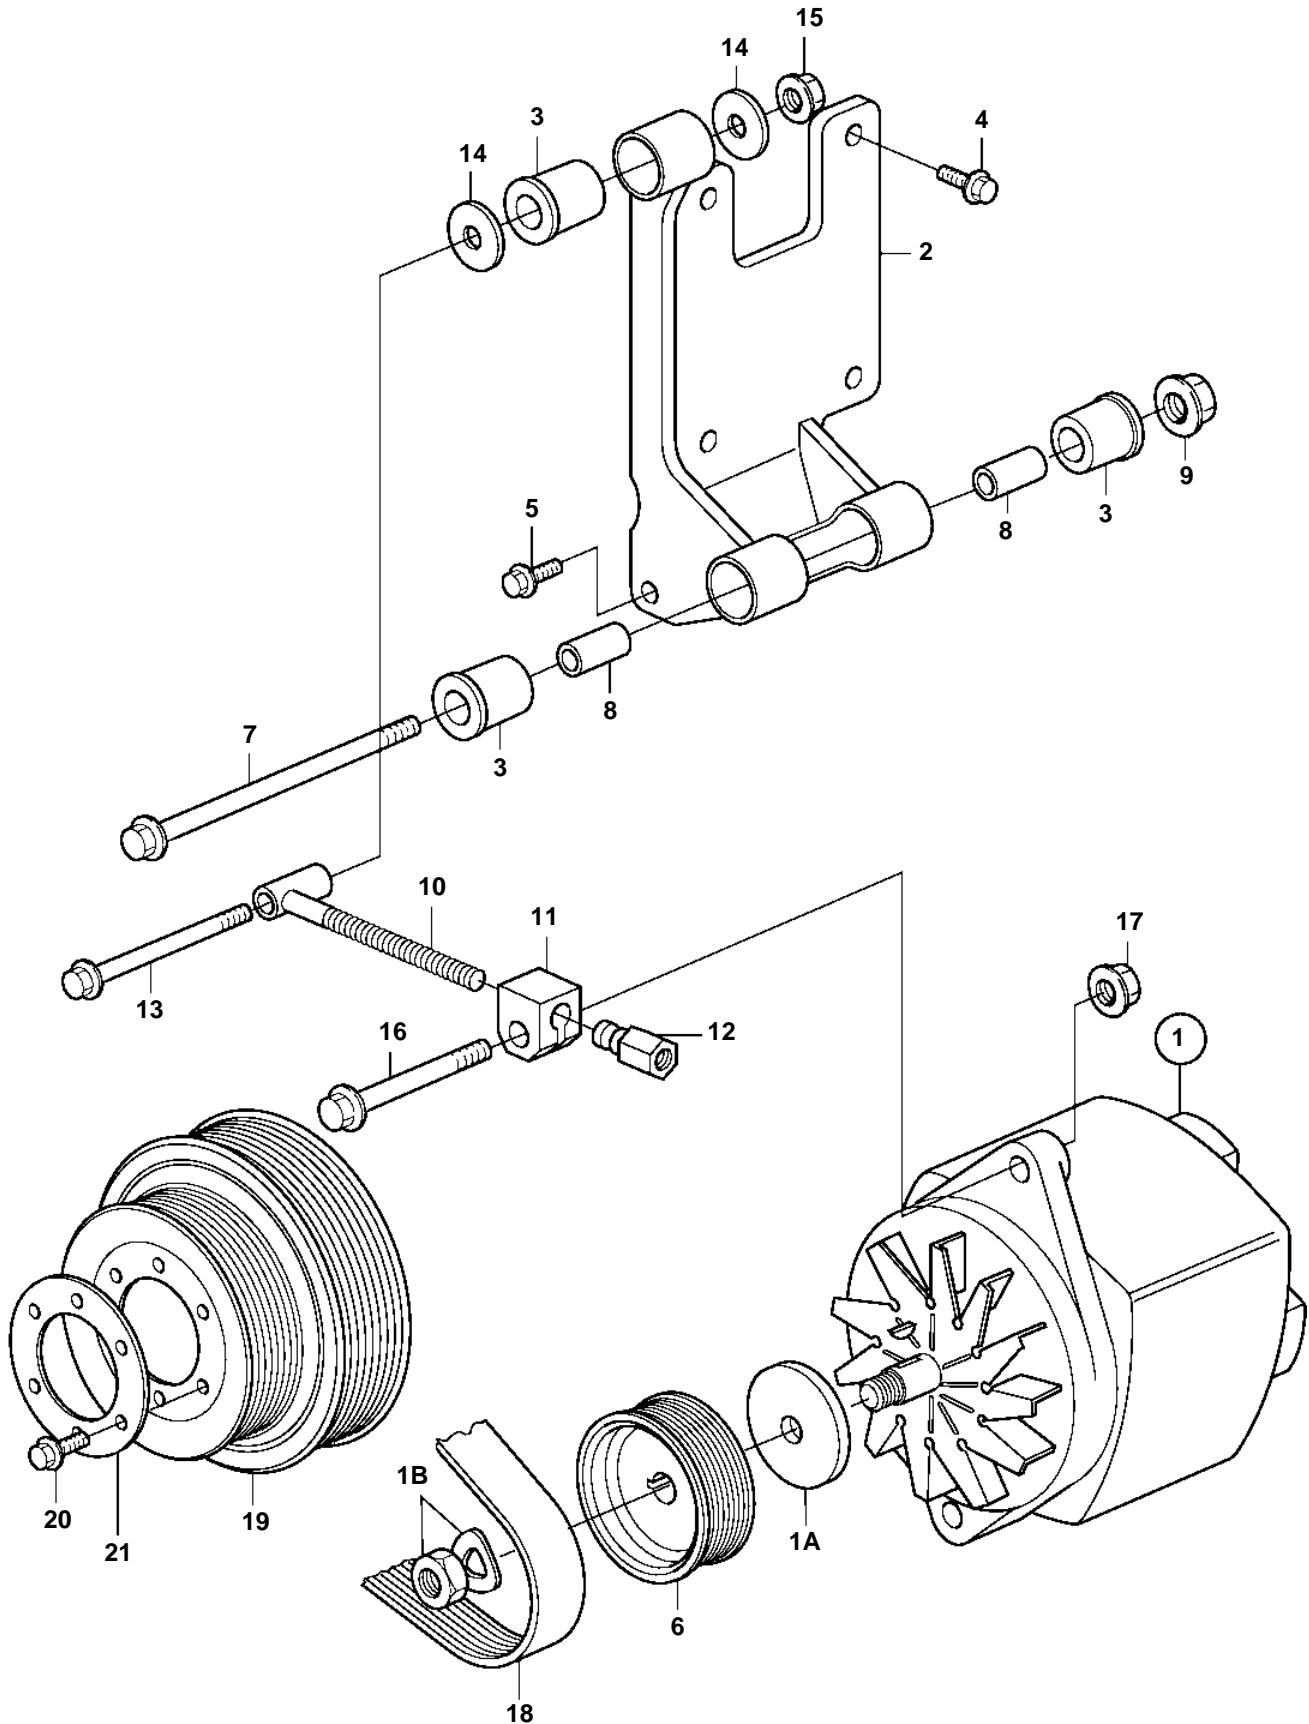

D12C-A MP, D12D-A MP, D12D-B MP, D12D-A MH, D12D-B MH

17873

Upd: 08 MAR 2006

17873

7740680 - 30 - 4393

D12C-A MP, D12D-A MP, D12D-B MP, D12D-A MH, D12D-B MH

REF	PART NO.	QTY	DESCRIPTION	SEE SEC.	NOTES
1	849747	1	Alternator		E.U=3803577
	3803577	1	Alternator,exch		Exchange unit
				594	
1A		1	· Spacer washer		
1B		1	· Connector kit		
2	3827103	1	Bracket		
3	865362	3	Rubber bushing		
4	945444	4	Flange screw		
5	965182	1	Flange screw		
6	3827102	1	Pulley		
7	970987	1	Screw		
8	846903	2	Sleeve		
9	971096	1	Nut		
10	3036795	1	Tensioning screw		
11	3036796	1	Block		
12	3036797	1	Collet		
13	965196	1	Screw		
14	960145	2	Washer		
15	971096	1	Nut		
16	965188	1	Screw		
17	971095	1	Nut		
18	978217	1	Drive belt		
19	1546482	1	Pulley		
20	945444	6	Flange screw		
21	3979500	1	Washer		