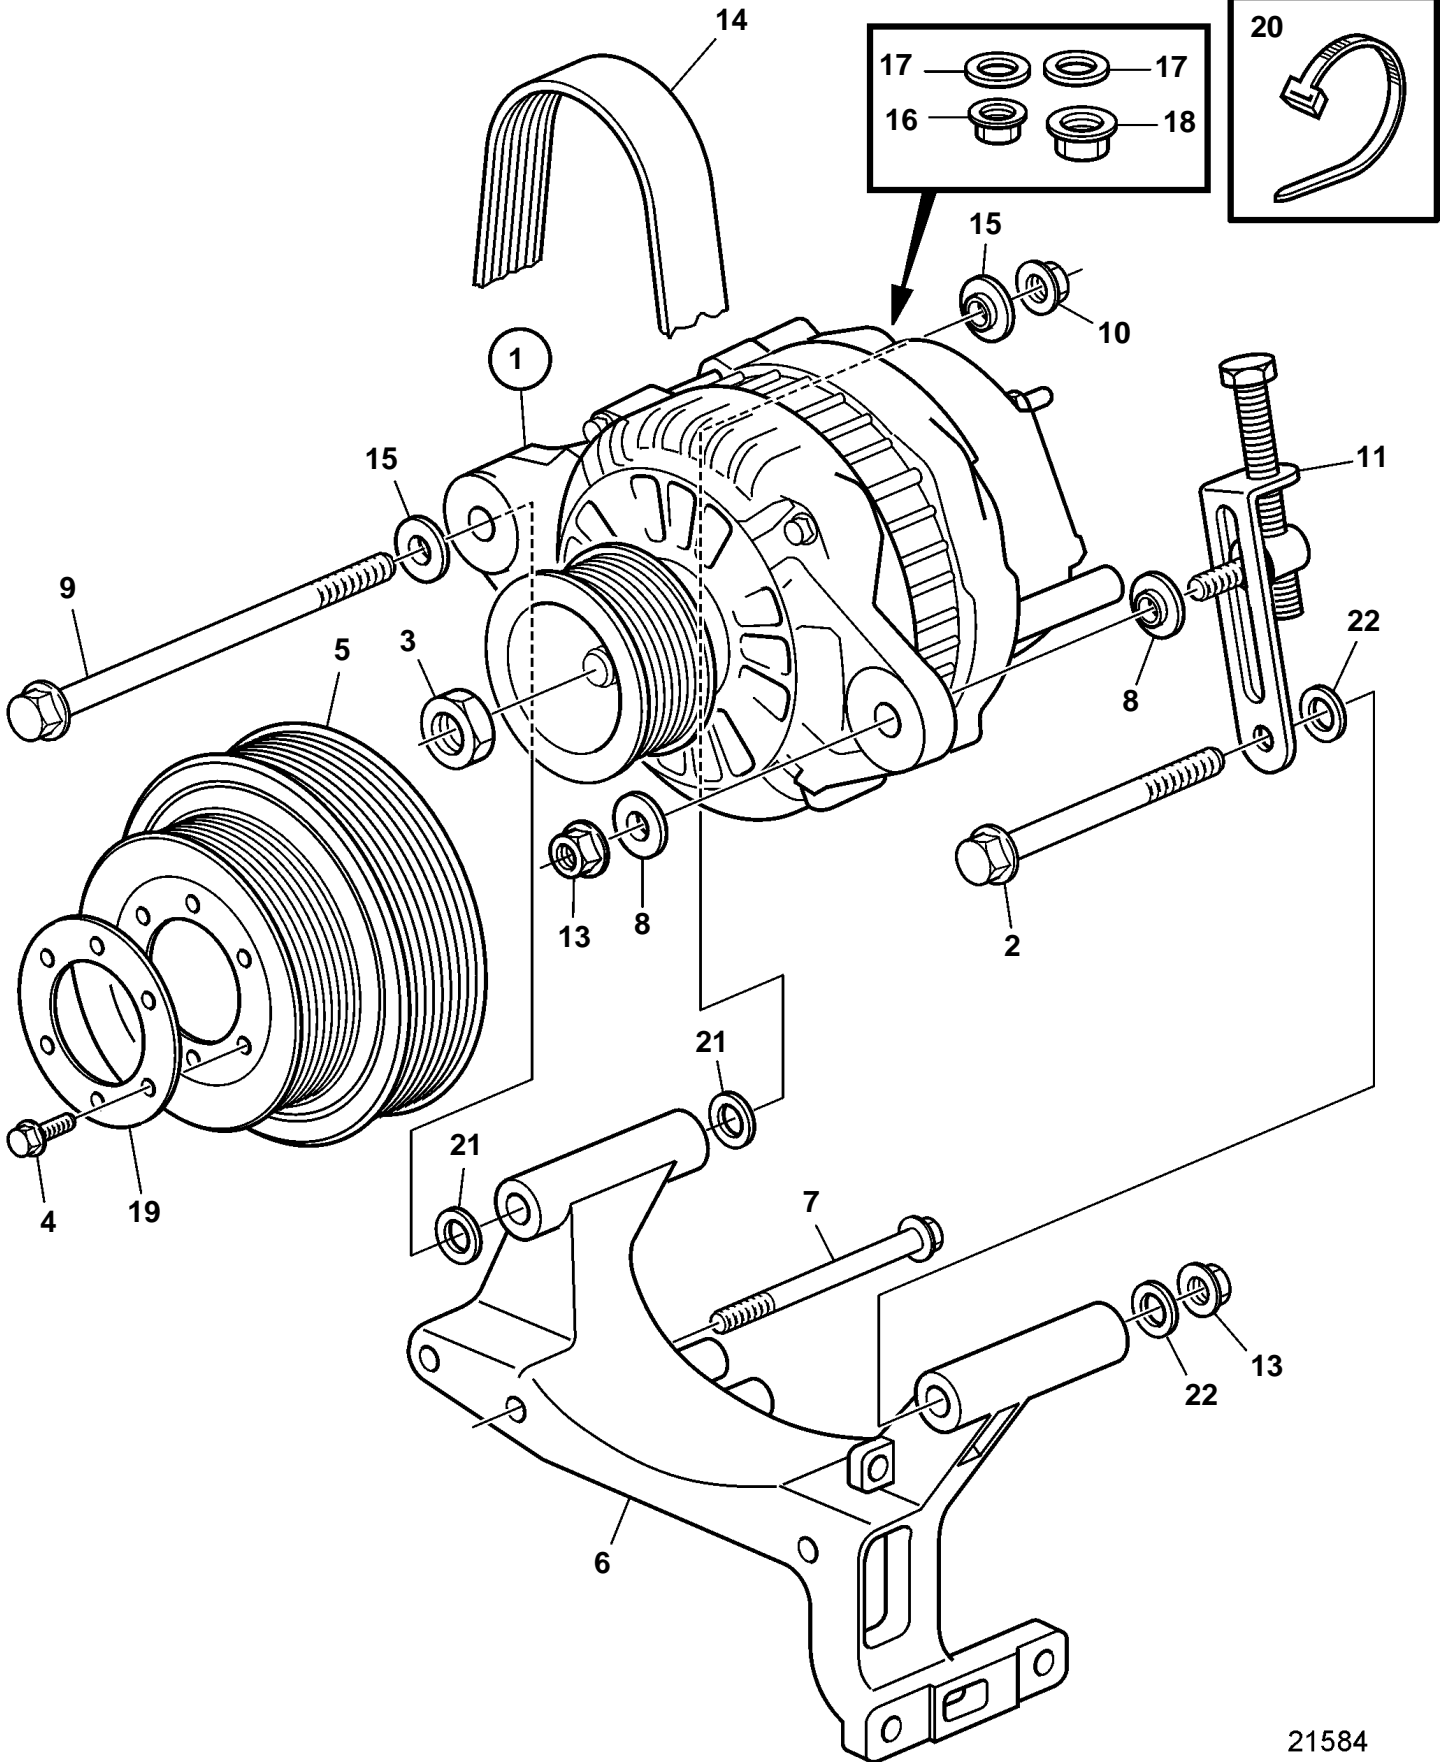

D12D-B MP

21584

D12D-B MP

REF	PART NO.	QTY	DESCRIPTION	NOTES
1		1	Alternator	28V 80A
2		1	· Pulley	
3		1	· Nut	
4	945444	6	Flange screw	
5	1546482	1	Pulley	
6	3808013	1	Bracket	
7	947790	3	Flange screw	
8	3589369	2	Insulating bushing	
9	979935	1	Flange screw	
10	971096	1	Nut	
11	1676586	1	Tensioner	
12	965184	1	Screw	
13	945408	2	Flange nut	
14	978217	1	Drive belt	
15	3589388	2	Insulating bushing	
16	945407	1	Flange nut	M6,B-
17	941906	1	Spring washer	B-
	941907	1	Spring washer	B+
18	945408	1	Flange nut	M8,B-
19	3979500	1	Washer	
20	948211	X	Strip clamp	
21	3589369	2	Insulating bushing	
22	3589388	2	Insulating bushing	
23	191172	1	Washer	