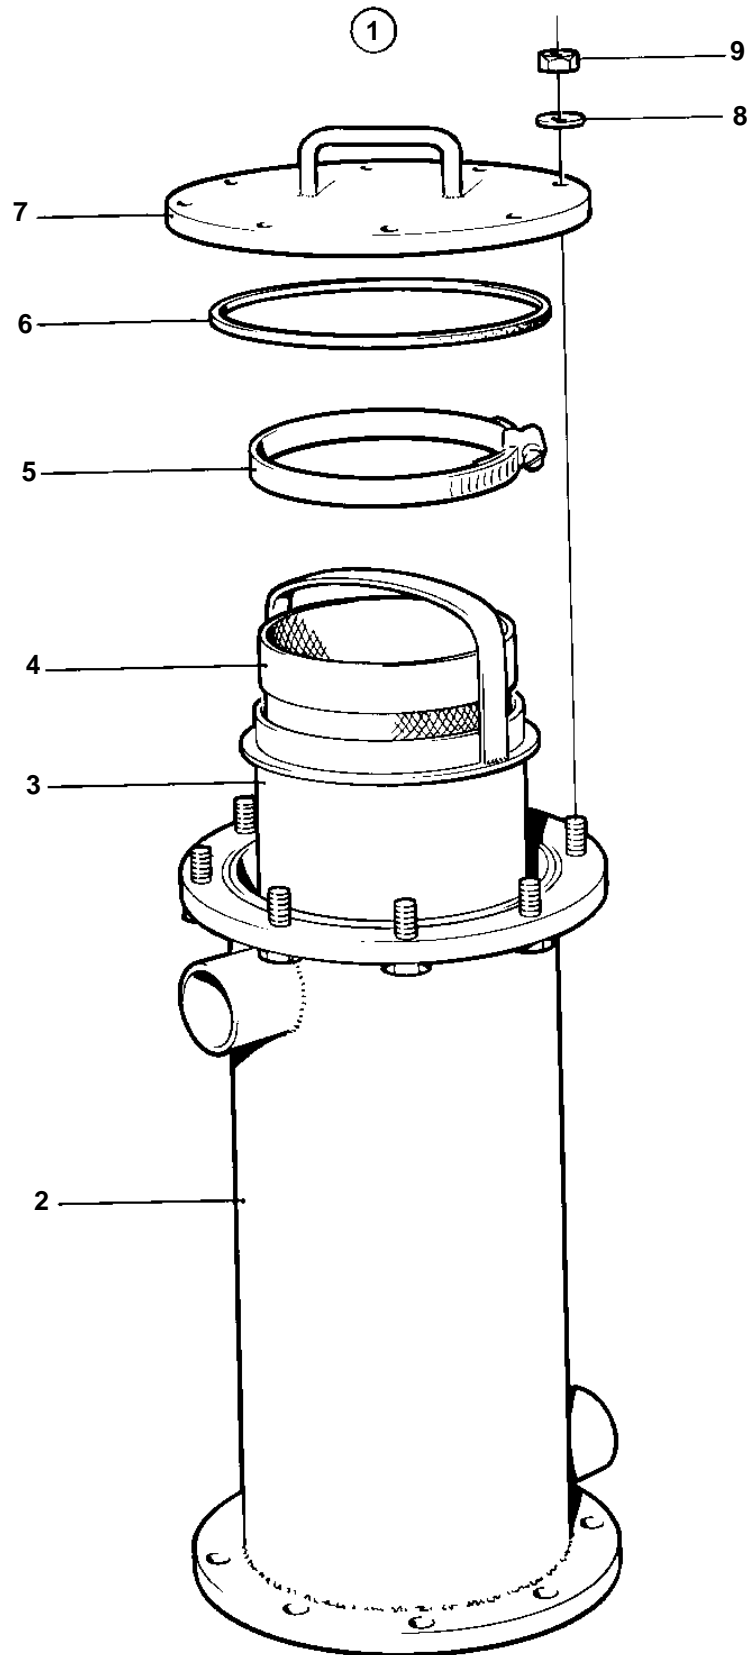

D12D-A MP, D12D-A MH, D12C-A MP, D12D-A MP, D12D-B MP, D12D-A MH, D12D-B MH

5552

D12D-A MP, D12D-A MH, D12C-A MP, D12D-A MP, D12D-B MP, D12D-A MH, D12D-B MH

REF	PART NO.	QTY	DESCRIPTION
1	843957	1	Sea water filter
2		1	· Filter housing
3		1	· Filter basket
4	843971	1	· Filter bag
5	949000	1	· Clamp
6	925287	1	· O-ring
7		1	· Cover
8	955900	8	· Washer
9	955785	8	· Nut