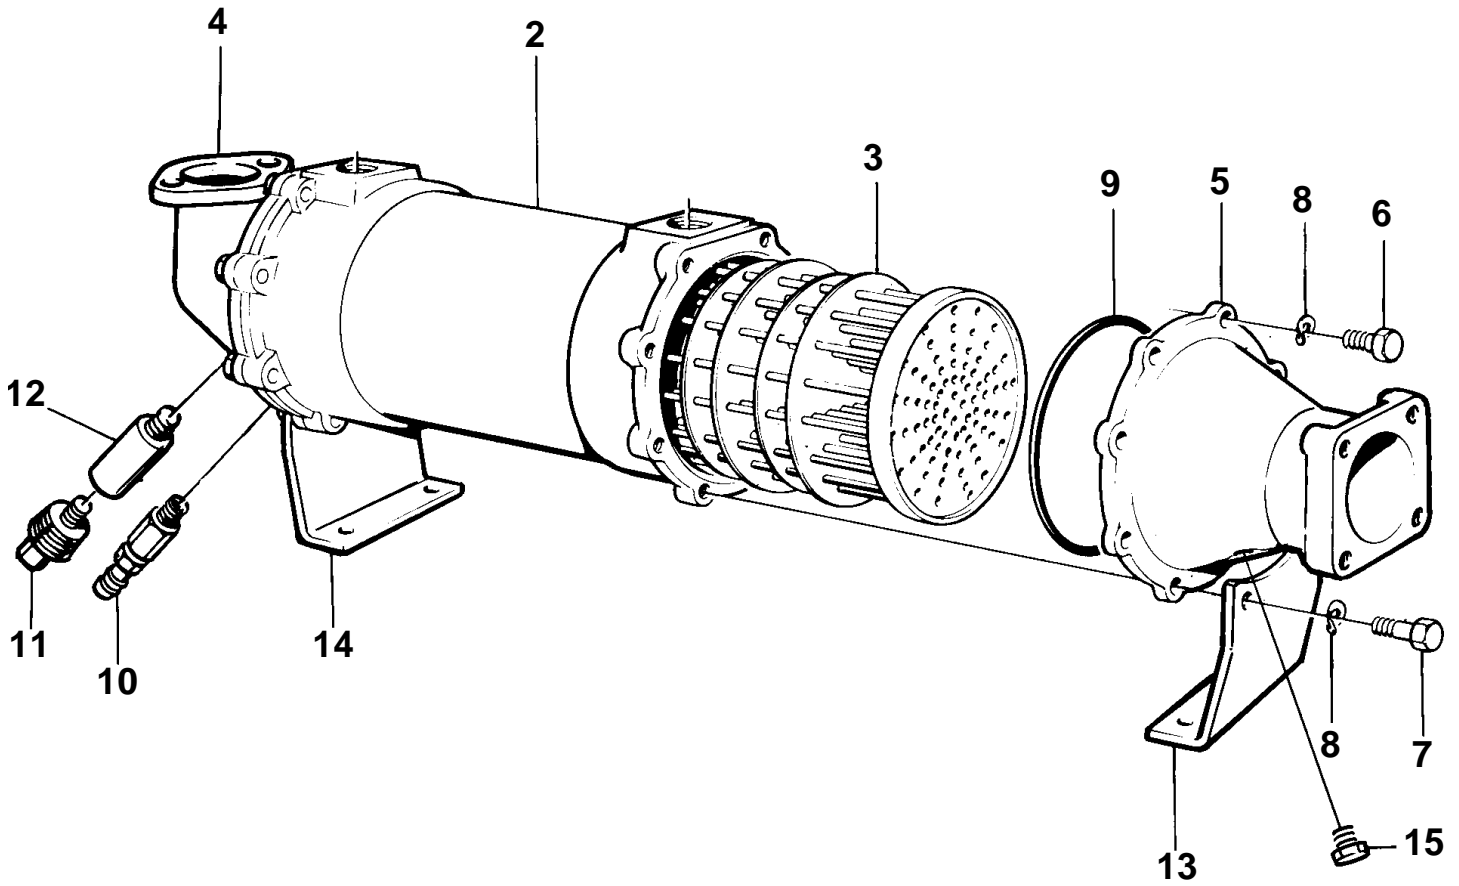

①

16792

REF	PART NO.	QTY	DESCRIPTION
1		1	Oil cooler
2	849618	1	· Housing
3	3825932	1	· Insert
4	843567	1	· End cover
5	3826210	1	· End cover
6	955514	12	· Screw
7	940117	4	· Screw
8	941906	16	· Spring washer
9	925027	2	· O-ring
10	949918	1	· Drain cock
11	838928	2	· Plug
12	838929	2	· Zinc anod
13		1	· Bracket
14		1	· Bracket
15	861551	1	· Plug