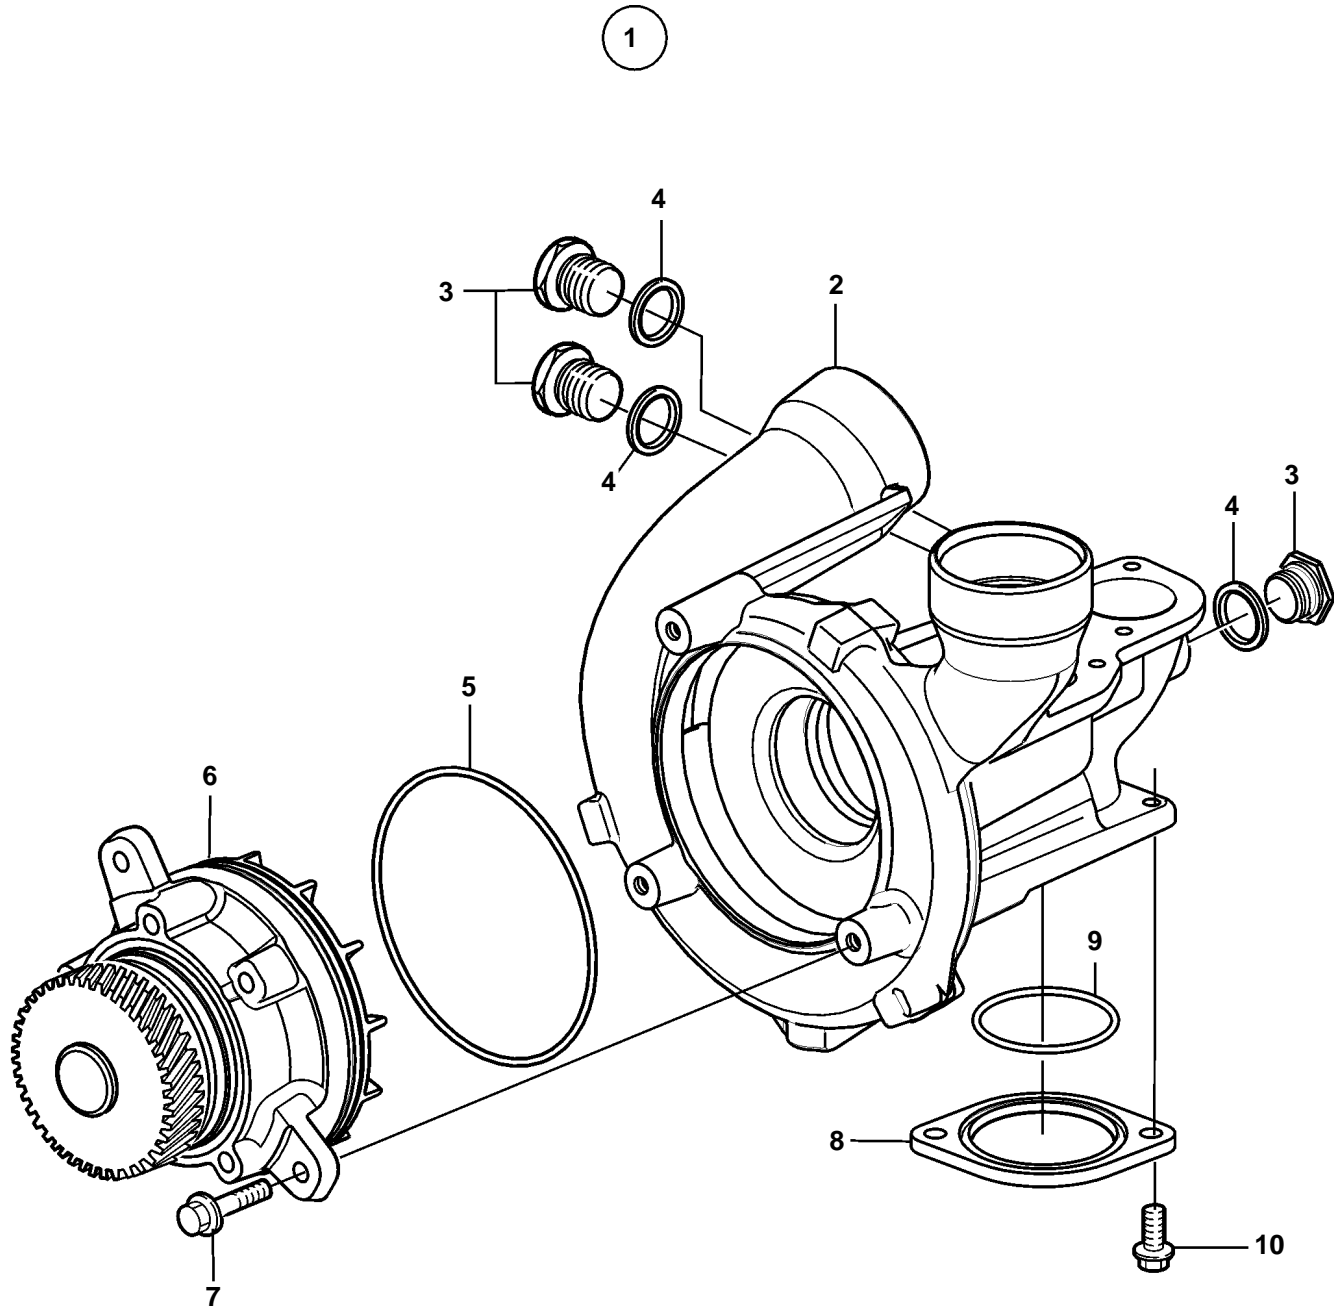

D12C-A MP, D12D-A MP, D12D-B MP, D12D-A MH, D12D-B MH

D12C-A MP, D12D-A MP, D12D-B MP, D12D-A MH, D12D-B MH

REF	PART NO.	QTY	DESCRIPTION	NOTES
1		1	Water pump	
2	3826608	1	· Housing	
3	914392	3	· Plug	
4	943908	3	· Gasket	
5	975687	1	· O-ring	
6	20431135	1	· Circulation pump	(8170833) E.U.=3803567
7	946173	3	· Flange screw	
8	3827303	1	Cover	
9	925255	1	O-ring	
10	946173	2	Flange screw	