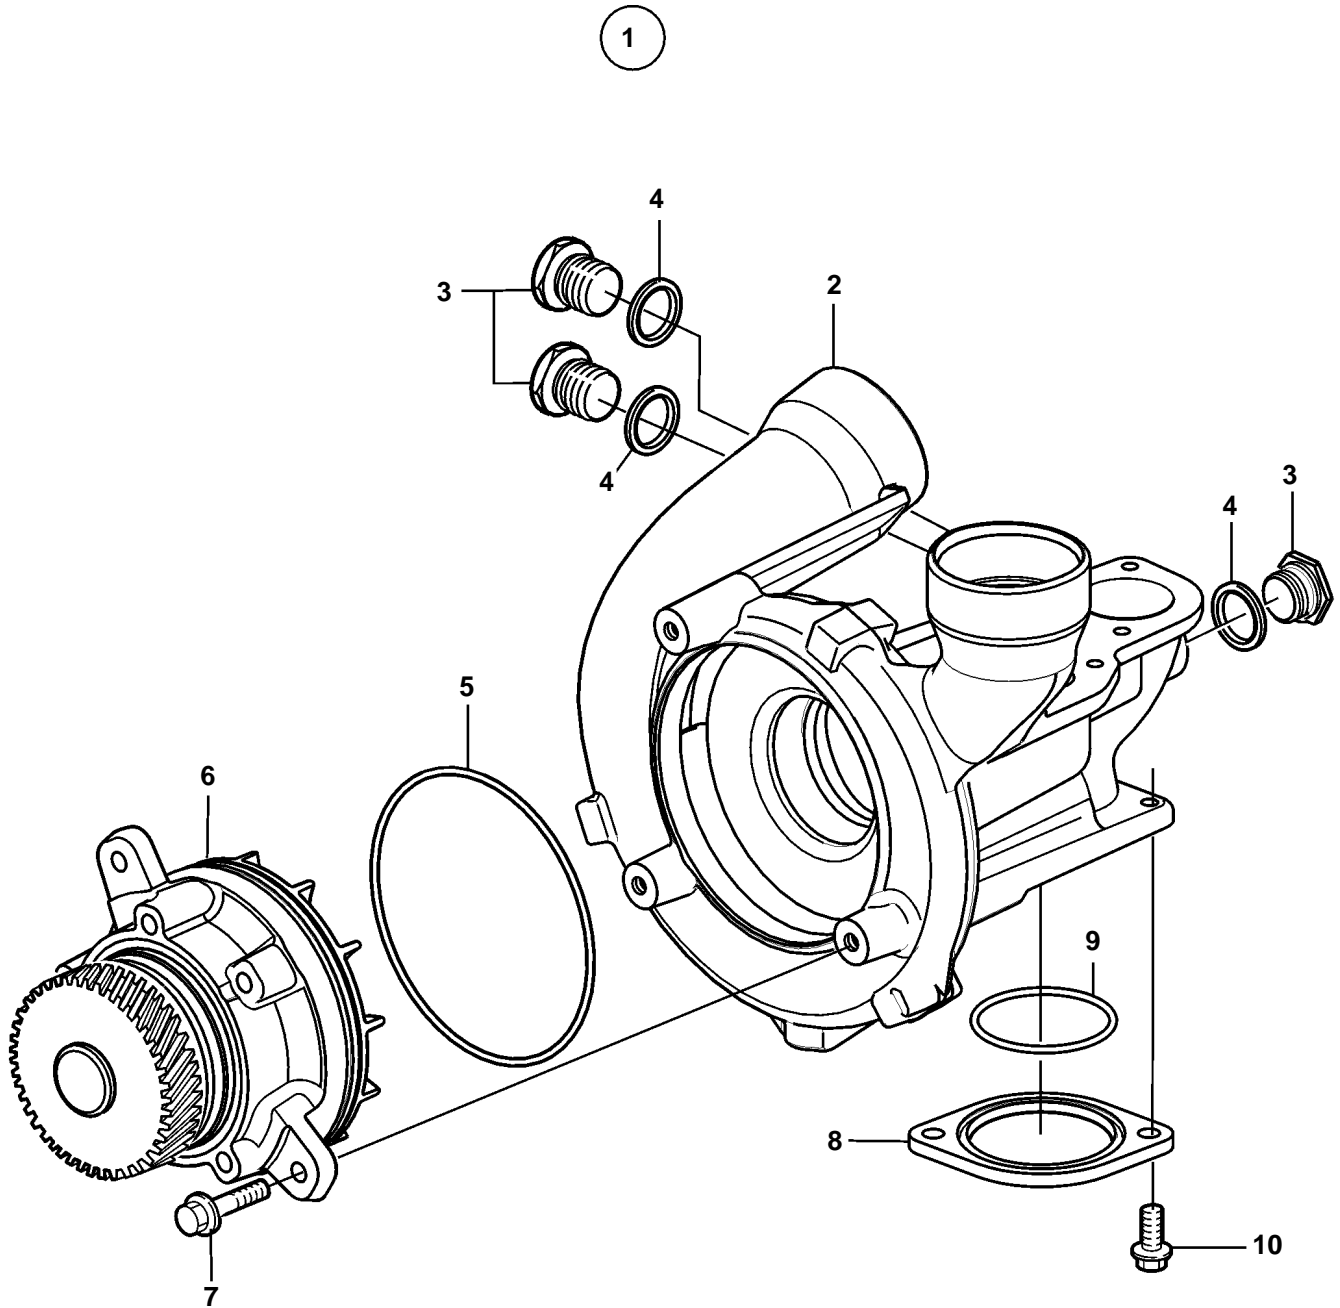

D12C-A MP, D12D-A MP, D12D-B MP, D12D-A MH, D12D-B MH

D12C-A MP, D12D-A MP, D12D-B MP, D12D-A MH, D12D-B MH

REF	PART NO.	QTY	DESCRIPTION	NOTES
1		1	Water pump	
2	3826608	1	· Housing	
3	914392	3	· Plug	
4	943908	3	· Gasket	
5	975687	1	· O-ring	
6	20431135	1	· Circulation pump	(8170833) E.U.=3803567
7	946173	3	· Flange screw	
8	3827303	1	Cover	
9	925255	1	O-ring	
10	946173	2	Flange screw	