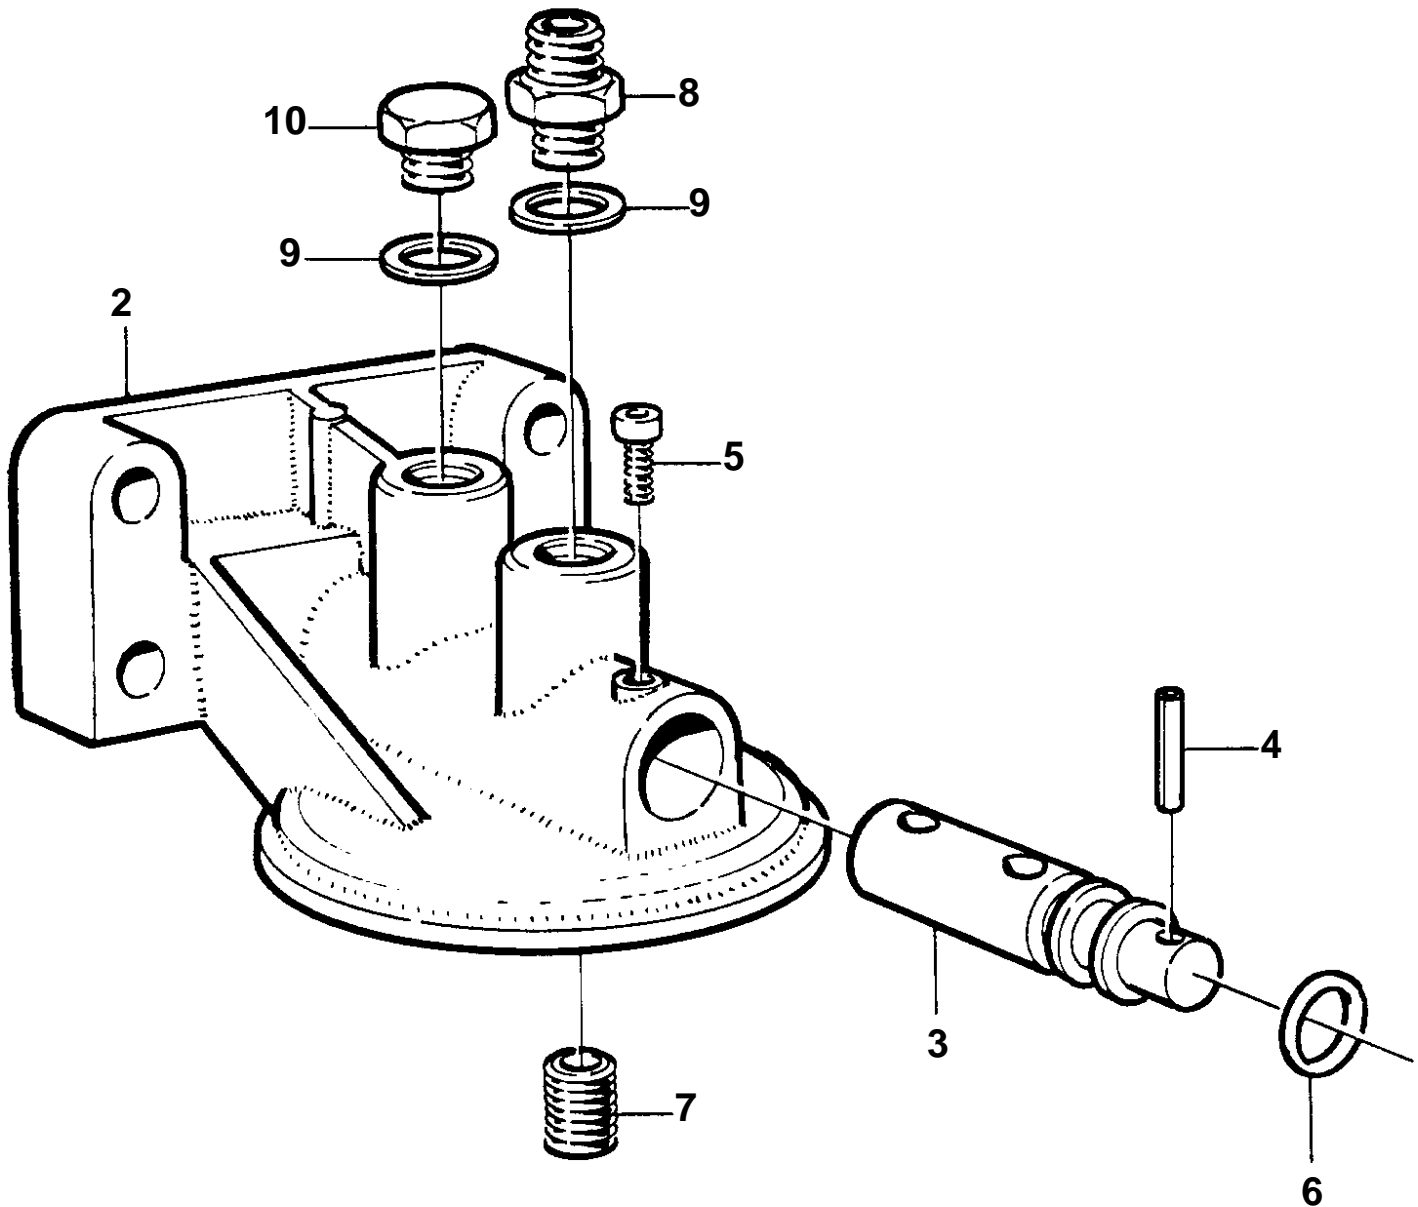

D12C-A MP, D12D-A MH, D12C-A MP, D12D-A MP, D12D-A MH, D12D-B MH, D12D-B MP

1

8926

D12C-A MP, D12D-A MH, D12C-A MP, D12D-A MP, D12D-A MH, D12D-B MH, D12D-B MP

REF	PART NO.	QTY	DESCRIPTION	NOTES
1	1661685	1	Bracket	ERS AV 20459650
2		1	· Housing	
3	1661686	1	· Spindle	
4	951968	1	· Spring pin	
5	961236	1	· Screw	
6	968725	1	· O-ring	
7	1676554	1	· Nipple	
8	941754	1	· Nipple	
9	957178	2	· Gasket	
10	960630	1	· Plug	