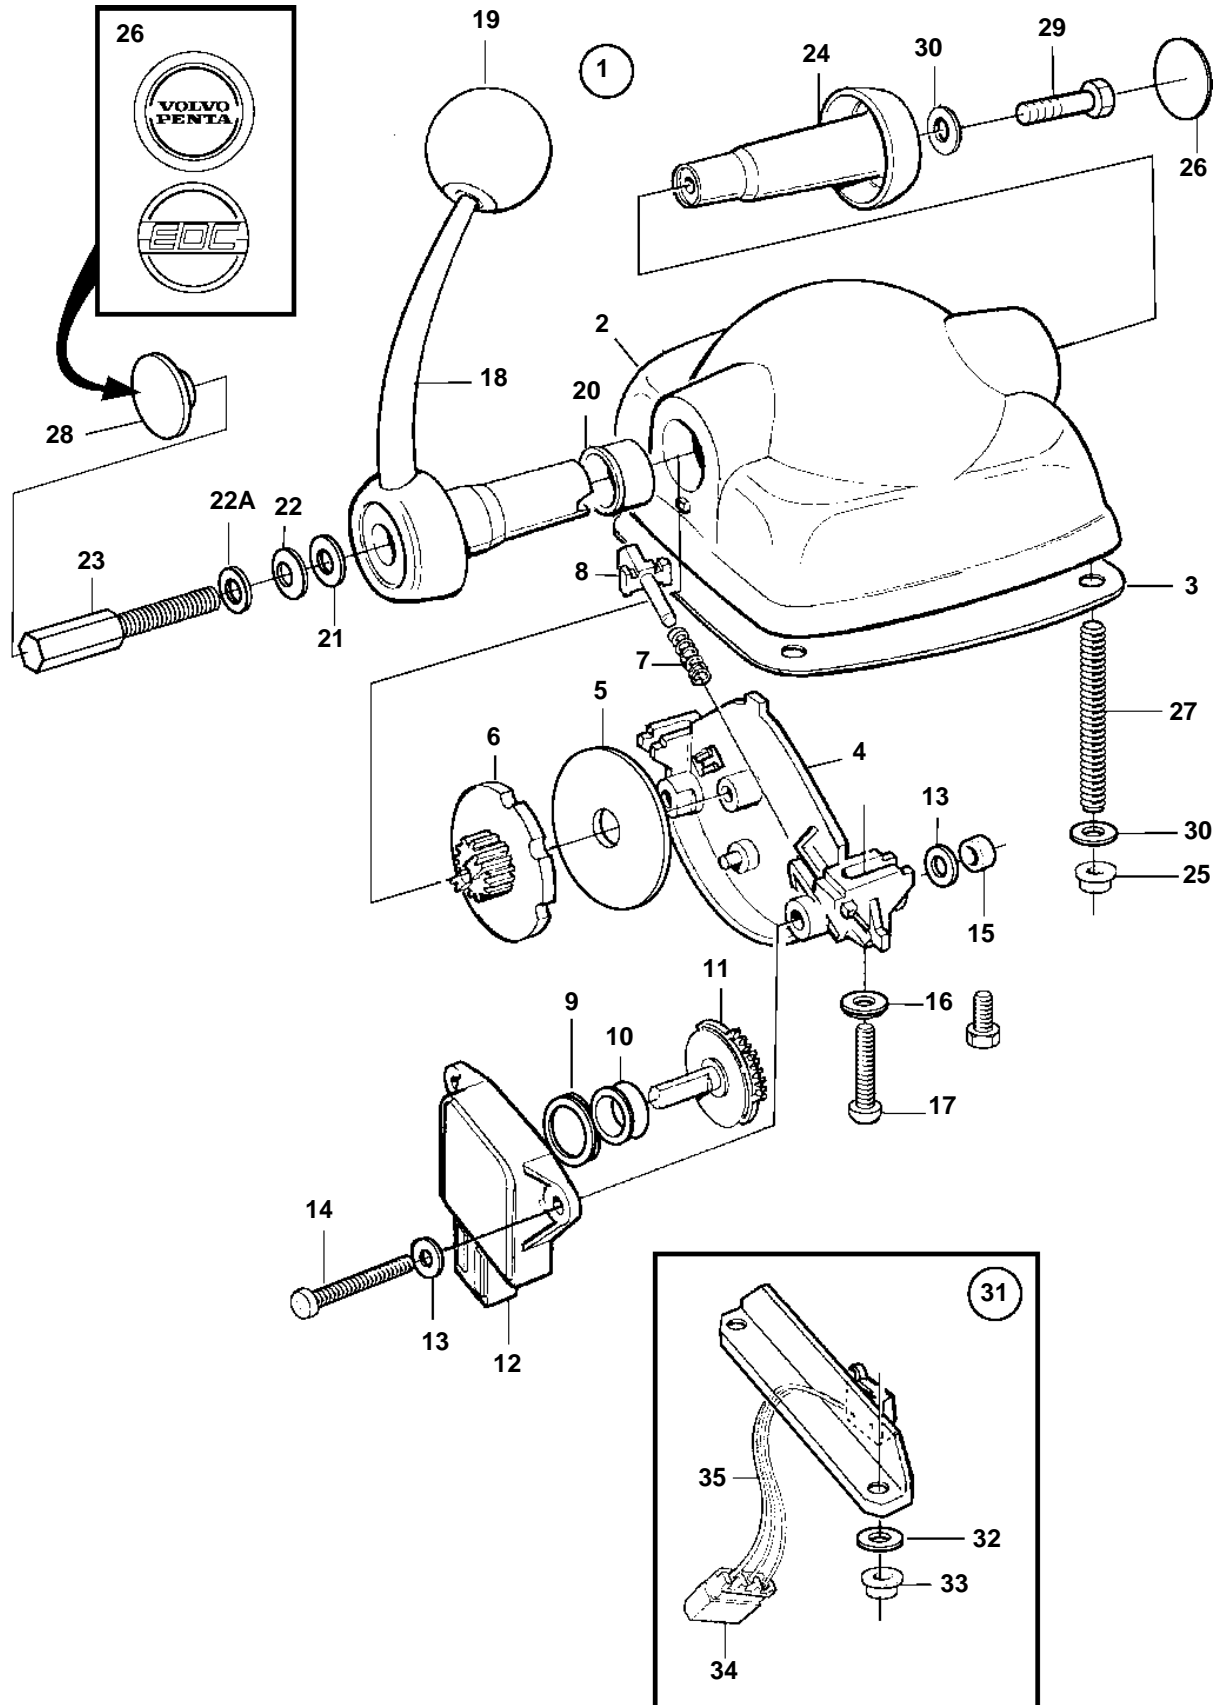

D12C-A MP, D12D-A MP, D12D-B MP, D12D-A MH, D12D-B MH

D12C-A MP, D12D-A MP, D12D-B MP, D12D-A MH, D12D-B MH

REF	PART NO.	QTY	DESCRIPTION	NOTES
1	3819899	1	Control	For singel installation.. Black.
	3819901	1	Control	For singel installation.. Stainless.
2		1	· Control housing	
3	3581674	1	· Gasket	
4		1	· Plate	
5	3581666	1	· Washer	
6		1	· Plate	
7		1	· Spring	
8		1	· Lug	
9		1	· Spacer ring	
10	3581676	1	· Ring	
11	3581668	1	· Gear	
12	1336385	1	· Potentiometer	
13		4	· Washer	
14	3581678	2	· Screw	
15	3581680	2	· Nut	
16		2	· Washer	
17	3581681	2	· Screw	
18		1	· Lever	
19	3581675	1	· Ball	
20	3581673	1	· Bearing	
21		1	· Washer	
22		1	· Disc spring	
22A		1	· Washer	
23		1	· Adjusting screw	
24	3581687	1	· Plug	
25	3581686	4	· Nut	
26	3584000	1	· Decal	VOLVO PENTA
	3581669	1	· Decal	EDC
27		4	· Stud	
28	3582830	1	· Plug	For 874734. Plastic
29		1	· Plug	For 3807509. Stainless.
		1	· Screw	
30		5	· Washer	
31	3819903	1	· Breaker	
32		2	· · Washer	
33		2	· · Nut	
34		X	· · Housing	SEE GROUP 30
35		X	· · Cable	SEE GROUP 30