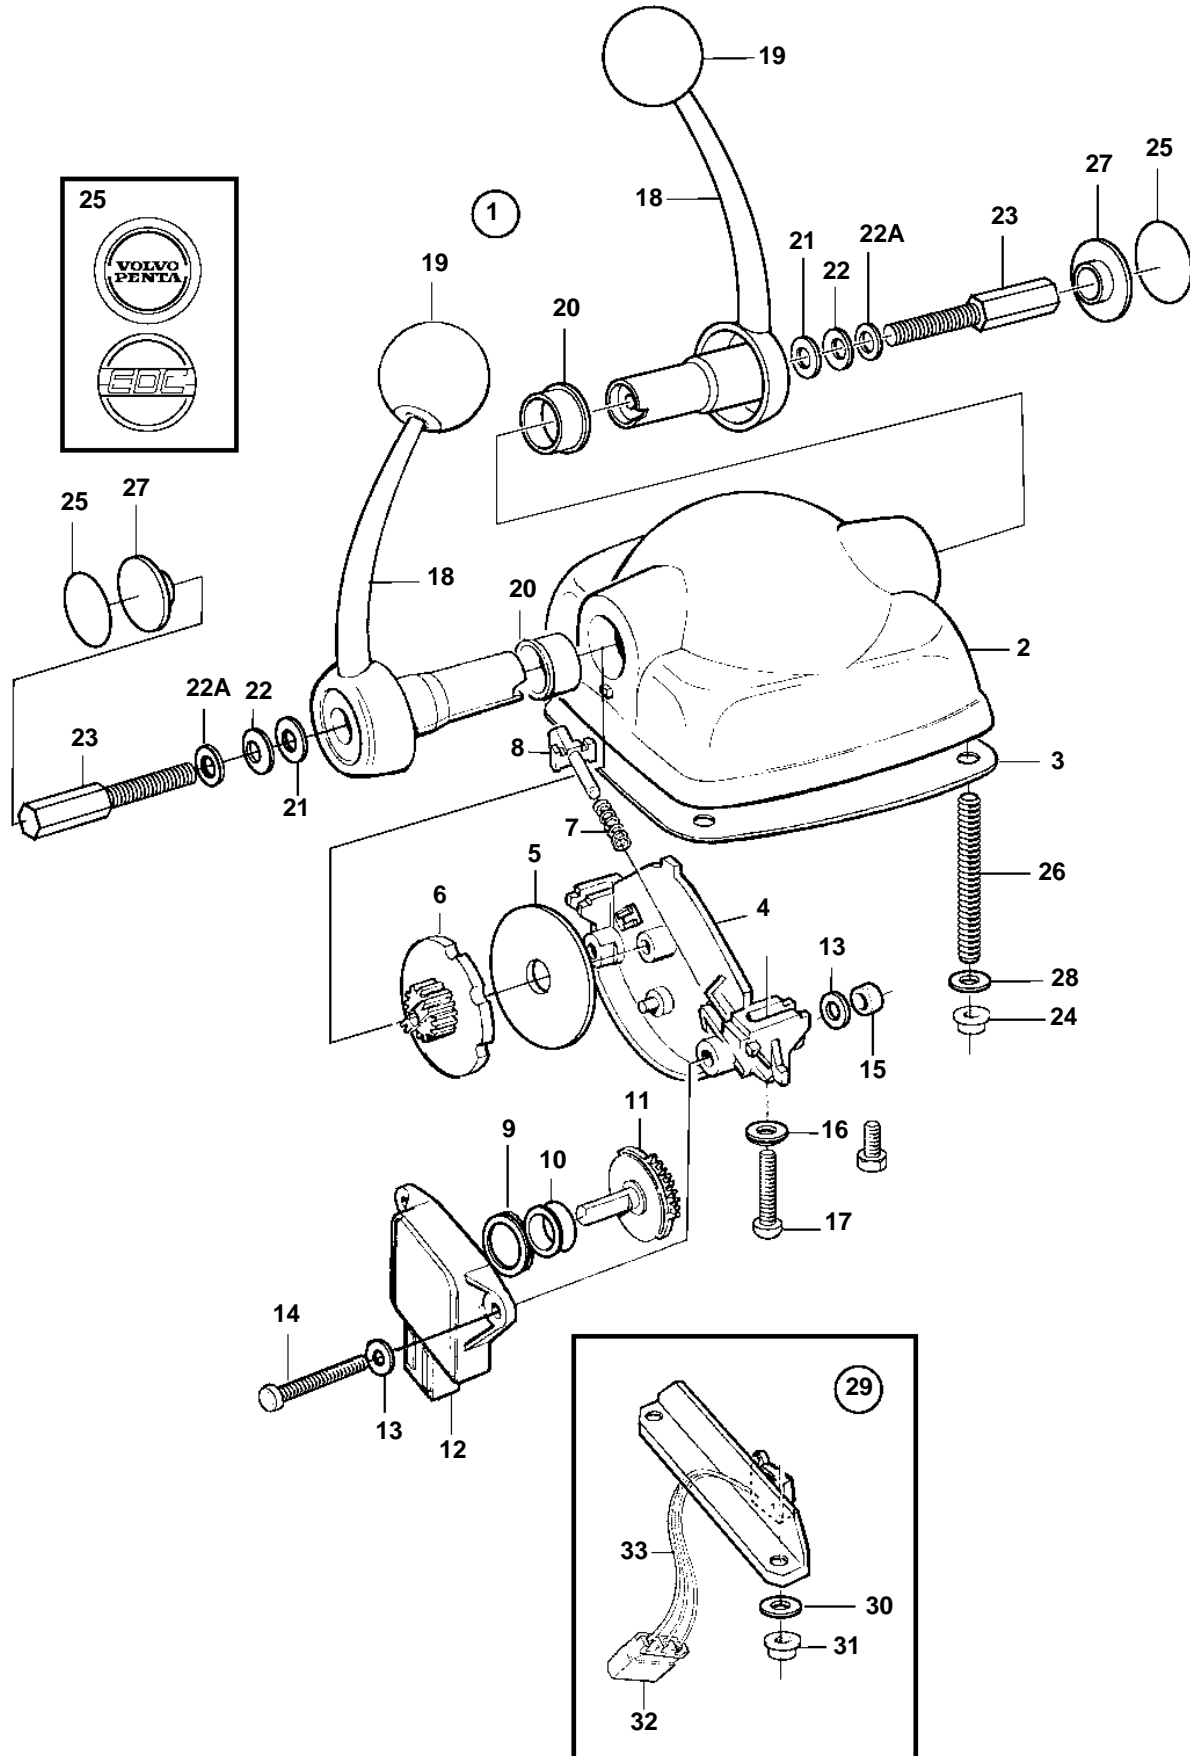

D12C-A MP, D12D-A MP, D12D-B MP, D12D-A MH, D12D-B MH

D12C-A MP, D12D-A MP, D12D-B MP, D12D-A MH, D12D-B MH

REF	PART NO.	QTY	DESCRIPTION	NOTES
1	3819900	1	Control, black	For twin installation.. Black.
	3819902	1	Control, stainless	For twin installation.. Stainless.
2		1	· Control housing	
3	3581674	1	· Gasket	
4		1	· Plate	
5	3581666	2	· Washer	
6		2	· Plate	
7		2	· Spring	
8		2	· Lug	
9		2	· Spacer ring	
10	3581676	2	· Ring	
11	3581668	2	· Gear	
12	1336385	2	· Potentiometer	
13		4	· Washer	
14	3581678	2	· Screw	
15	3581680	2	· Nut	
16		2	· Washer	
17	3581681	2	· Screw	
18		2	· Lever	
19	3581675	2	· Ball	
20	3581673	2	· Bearing	
21		2	· Washer	
22		2	· Disc spring	
22A		2	· Washer	
23		2	· Adjusting screw	
24	3581686	4	· Nut	
25	3584000	2	· Decal	VOLVO PENTA
	3581669	2	· Decal	EDC
26		4	· Stud	
27	3582830	2	· Plug	For 874663. Plastic
		2	· Plug	For 874813. Stainless.
28		4	· Washer	
29	3819903	2	· Breaker	
30		4	· · Washer	
31		4	· · Nut	
32		X	· · Housing	SEE GROUP 30
33		X	· · Cable	SEE GROUP 30