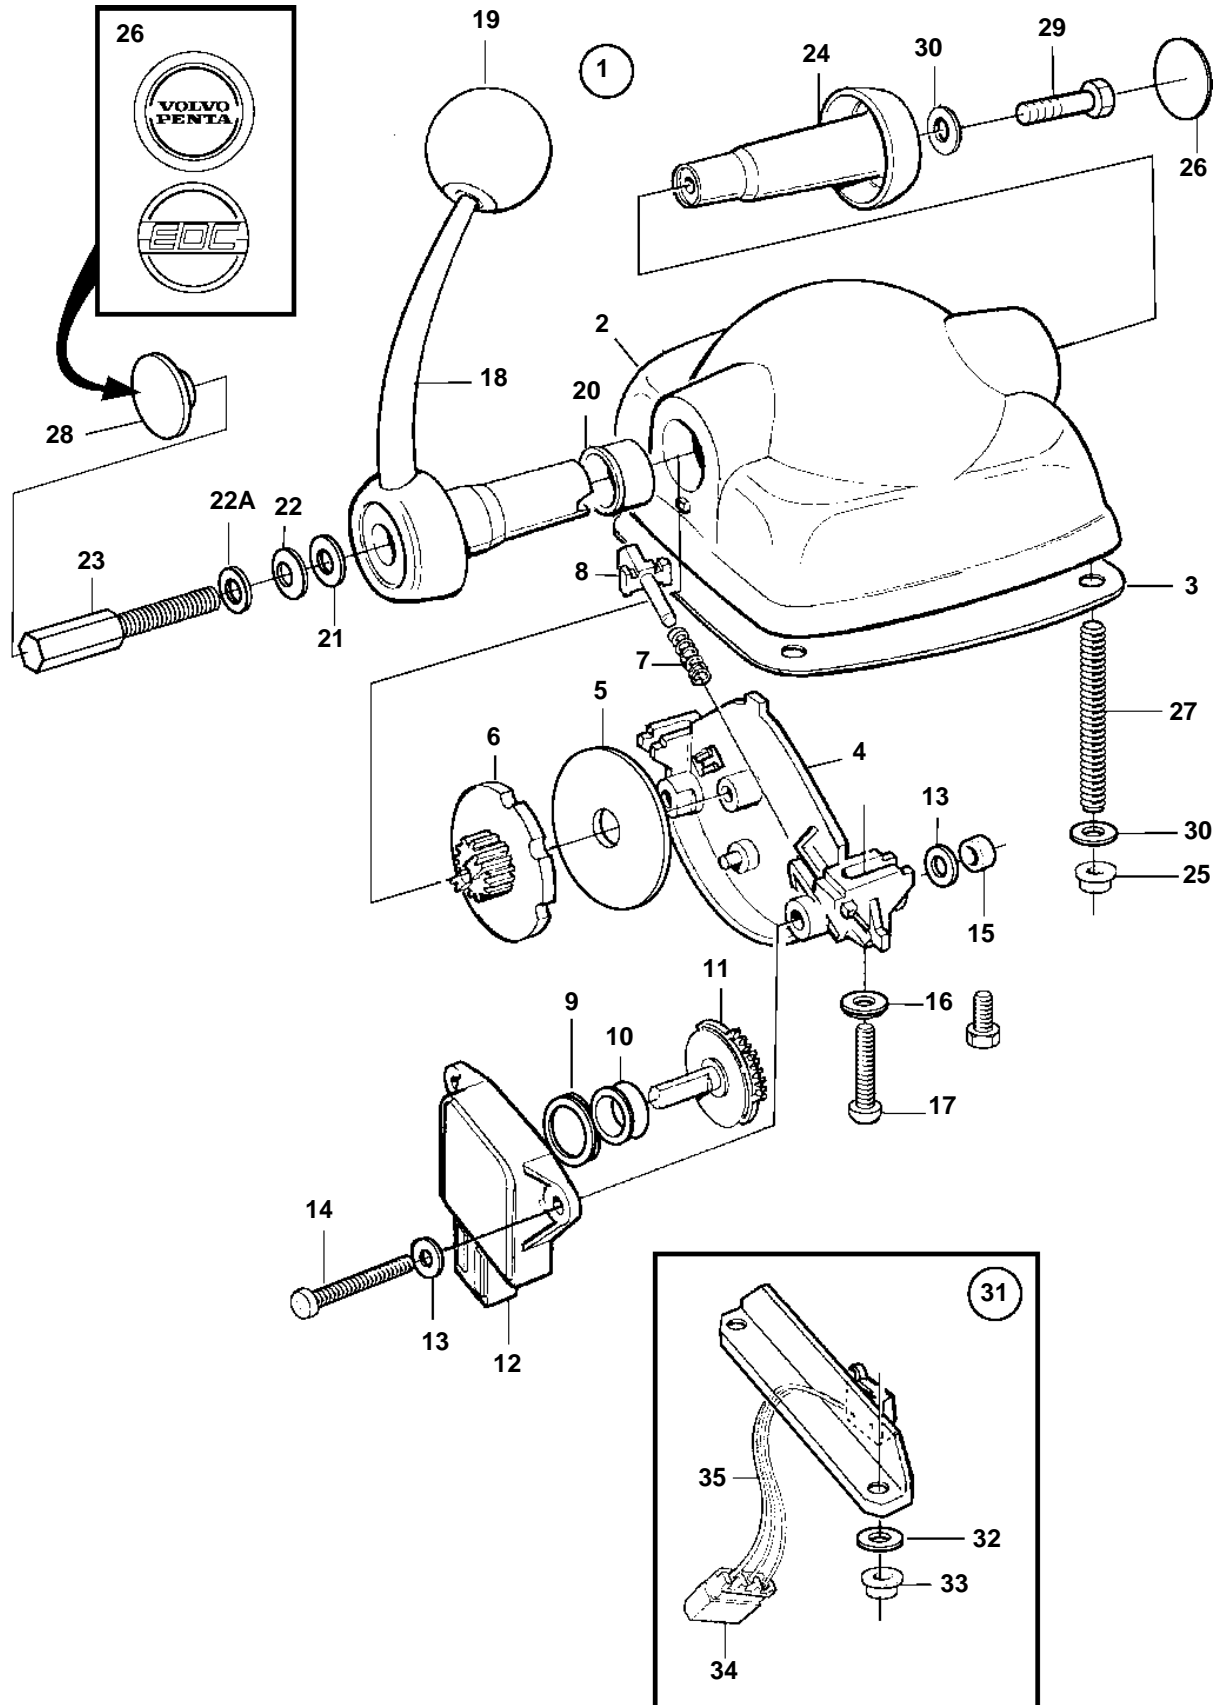

D12C-A MP, D12D-A MP, D12D-B MP, D12D-A MH, D12D-B MH

D12C-A MP, D12D-A MP, D12D-B MP, D12D-A MH, D12D-B MH

REF	PART NO.	QTY	DESCRIPTION	NOTES
1	874734	1	Control	(1140657). For singel installation.. Black.
	3807509	1	Control	For singel installation.. Stainless.
2		1	· Control housing	
3	3581674	1	· Gasket	
4		1	· Plate	
5	3581666	1	· Washer	
6		1	· Plate	
7		1	· Spring	
8		1	· Lug	
9		1	· Spacer ring	
10	3581676	1	· Ring	
11	3581668	1	· Gear	
12	1336385	1	· Potentiometer	
13		4	· Washer	
14	3581678	2	· Screw	
15	3581680	2	· Nut	
16		2	· Washer	
17	3581681	2	· Screw	
18		1	· Lever	
19	3581675	1	· Ball	
20	3581673	1	· Bearing	
21		1	· Washer	
22		1	· Disc spring	
22A		1	· Washer	
23		1	· Adjusting screw	
24	3581687	1	· Plug	
25	3581686	4	· Nut	
26	3584000	1	· Decal	VOLVO PENTA
	3581669	1	· Decal	EDC
27		4	· Stud	
28	3582830	1	· Plug	For 874734. Plastic
29		1	· Plug	For 3807509. Stainless.
		1	· Screw	
30		5	· Washer	
31	3818851	1	Switch kit	(873870)
32		2	· Washer	
33		2	· Nut	
34		X	· Housing	SEE GROUP 30
35		X	· Cable	SEE GROUP 30