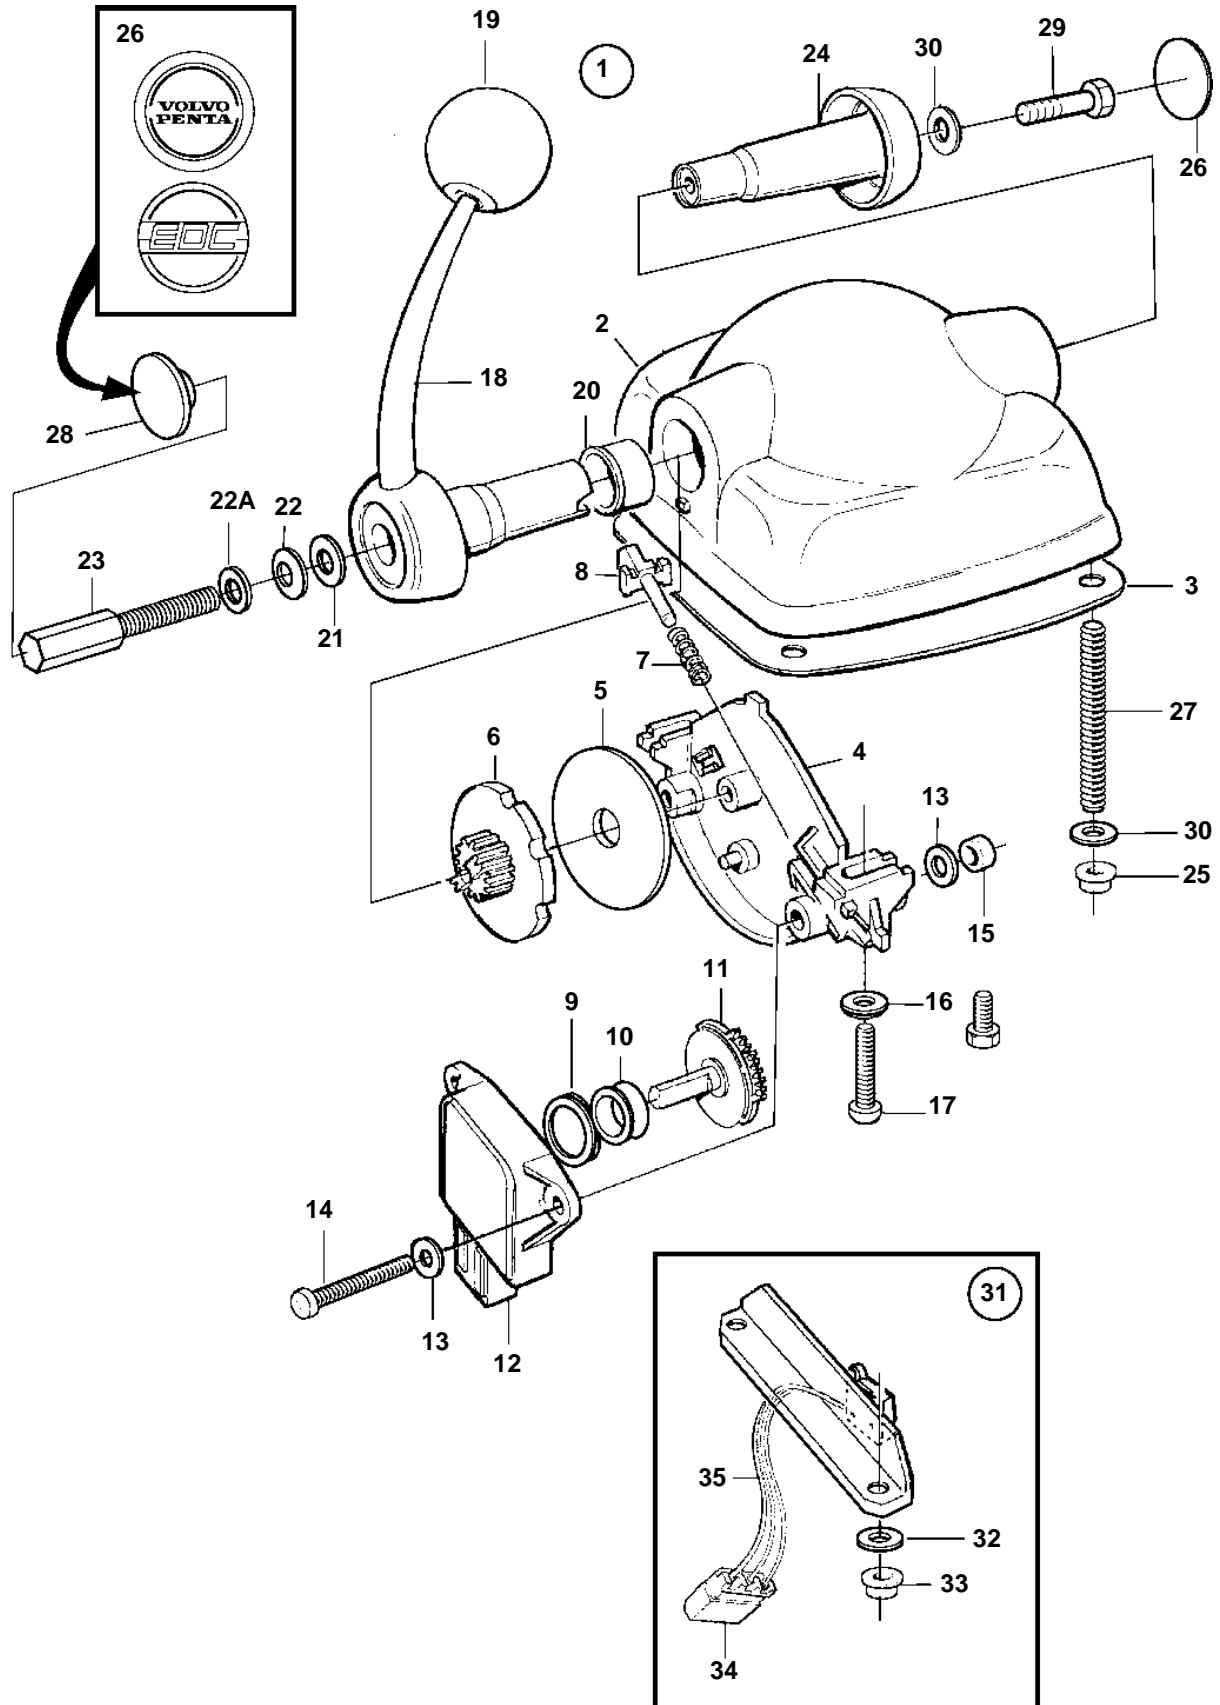

D12C-A MP, D12D-A MP, D12D-B MP, D12D-A MH, D12D-B MH

21948

D12C-A MP, D12D-A MP, D12D-B MP, D12D-A MH, D12D-B MH

REF	PART NO.	QTY	DESCRIPTION	NOTES
1	874734	1	Control	(1140657). For singel installation.. Black. For singel installation.. Stainless.
	3807509	1	Control	
2		1	· Control housing	
3	3581674	1	· Gasket	
4		1	· Plate	
5	3581666	1	· Washer	
6		1	· Plate	
7		1	· Spring	
8		1	· Lug	
9		1	· Spacer ring	
10	3581676	1	· Ring	
11	3581668	1	· Gear	
12	1336385	1	· Potentiometer	
13		4	· Washer	
14	3581678	2	· Screw	
15	3581680	2	· Nut	
16		2	· Washer	
17	3581681	2	· Screw	
18		1	· Lever	
19	3581675	1	· Ball	
20	3581673	1	· Bearing	
21		1	· Washer	
22		1	· Disc spring	
22A		1	· Washer	
23		1	· Adjusting screw	
24	3581687	1	· Plug	
25	3581686	4	· Nut	
26	3584000	1	· Decal	VOLVO PENTA EDC
	3581669	1	· Decal	
27		4	· Stud	
28	3582830	1	· Plug	For 874734. Plastic
29		1	· Plug	For 3807509. Stainless.
		1	· Screw	
30		5	· Washer	
31	3818851	1	Switch kit	(873870)
32		2	· Washer	
33		2	· Nut	
34		X	· Housing	SEE GROUP 30
35		X	· Cable	SEE GROUP 30