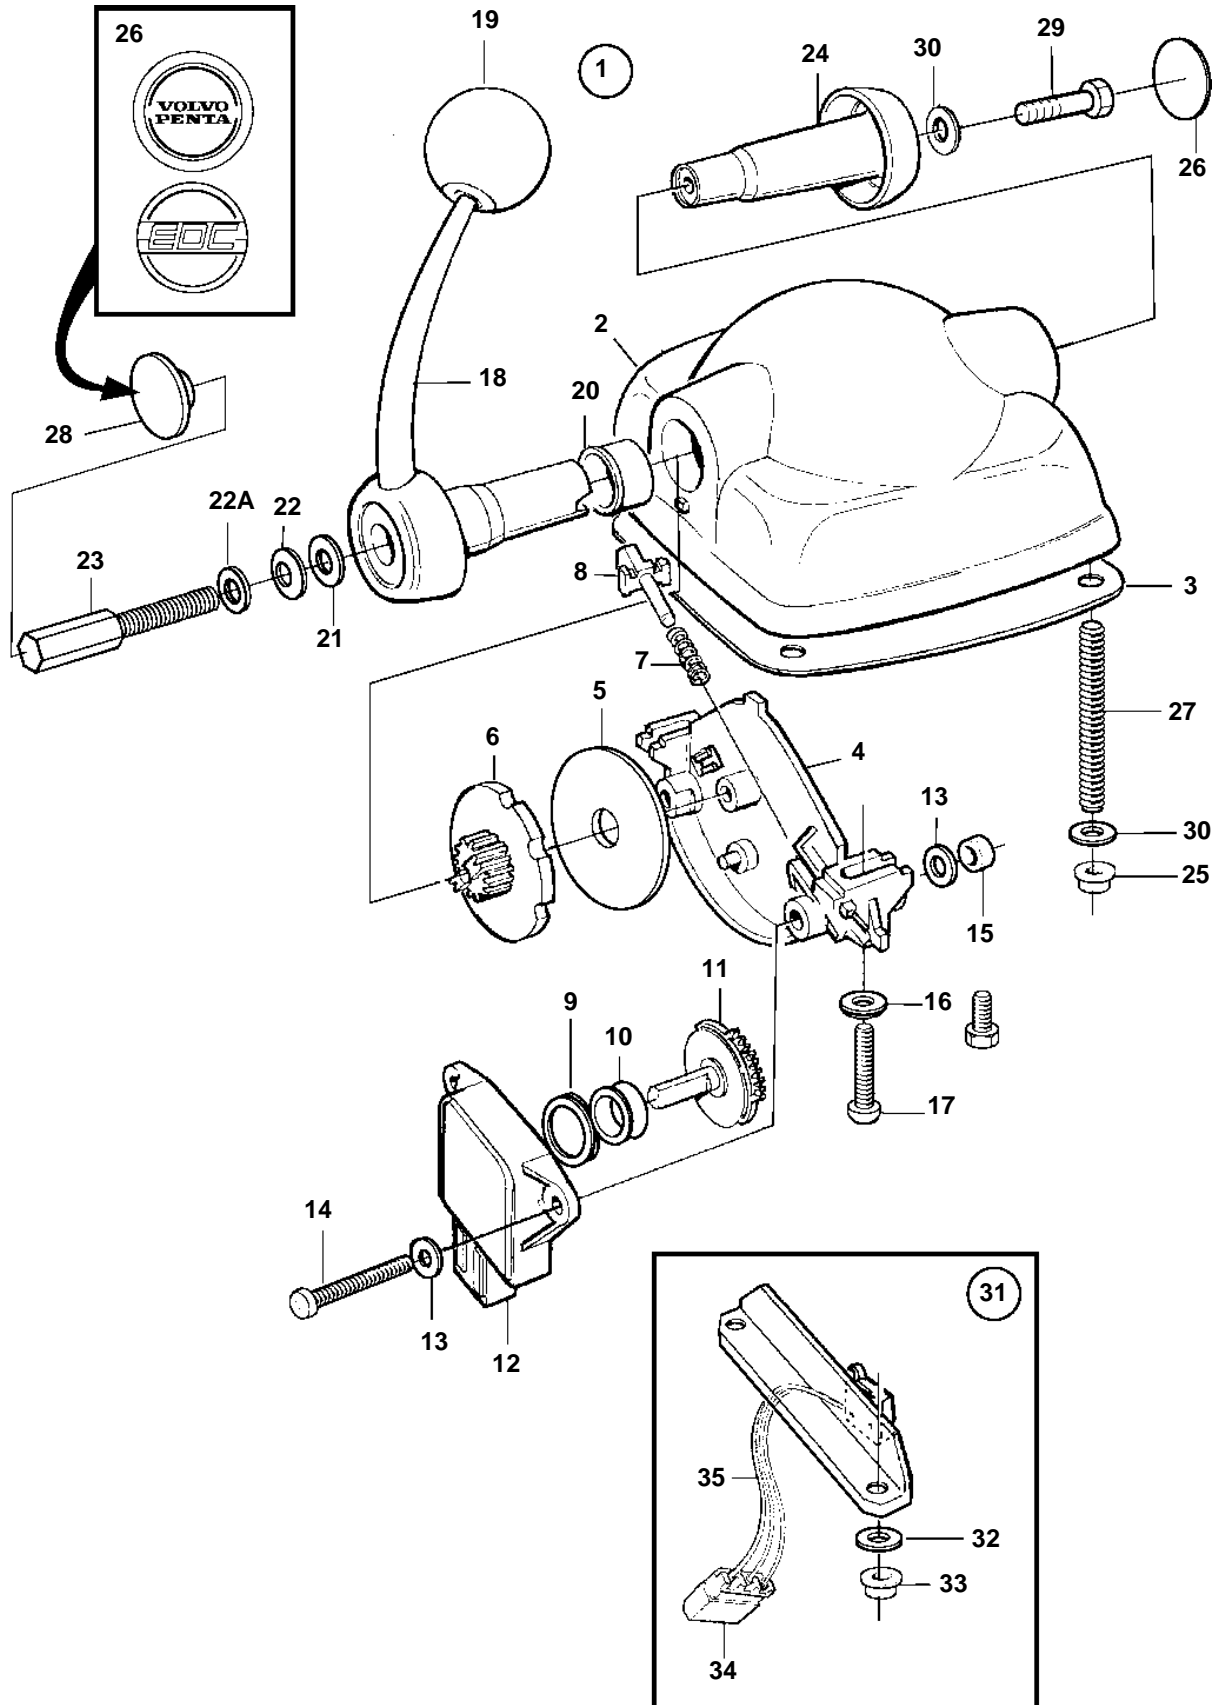

D12C-A MP, D12D-A MP, D12D-B MP, D12D-A MH, D12D-B MH

D12C-A MP, D12D-A MP, D12D-B MP, D12D-A MH, D12D-B MH

REF	PART NO.	QTY	DESCRIPTION	NOTES
1	874734	1	Control	(1140657). For singel installation.. Black.
	3807509	1	Control	For singel installation.. Stainless.
2		1	· Control housing	
3	3581674	1	· Gasket	
4		1	· Plate	
5	3581666	1	· Washer	
6		1	· Plate	
7		1	· Spring	
8		1	· Lug	
9		1	· Spacer ring	
10	3581676	1	· Ring	
11	3581668	1	· Gear	
12	1336385	1	· Potentiometer	
13		4	· Washer	
14	3581678	2	· Screw	
15	3581680	2	· Nut	
16		2	· Washer	
17	3581681	2	· Screw	
18		1	· Lever	
19	3581675	1	· Ball	
20	3581673	1	· Bearing	
21		1	· Washer	
22		1	· Disc spring	
22A		1	· Washer	
23		1	· Adjusting screw	
24	3581687	1	· Plug	
25	3581686	4	· Nut	
26	3584000	1	· Decal	VOLVO PENTA
	3581669	1	· Decal	EDC
27		4	· Stud	
28	3582830	1	· Plug	For 874734. Plastic
29		1	· Plug	For 3807509. Stainless.
		1	· Screw	
30		5	· Washer	
31	3818851	1	· Switch kit	(873870)
32		2	· Washer	
33		2	· Nut	
34		X	· Housing	SEE GROUP 30
35		X	· Cable	SEE GROUP 30