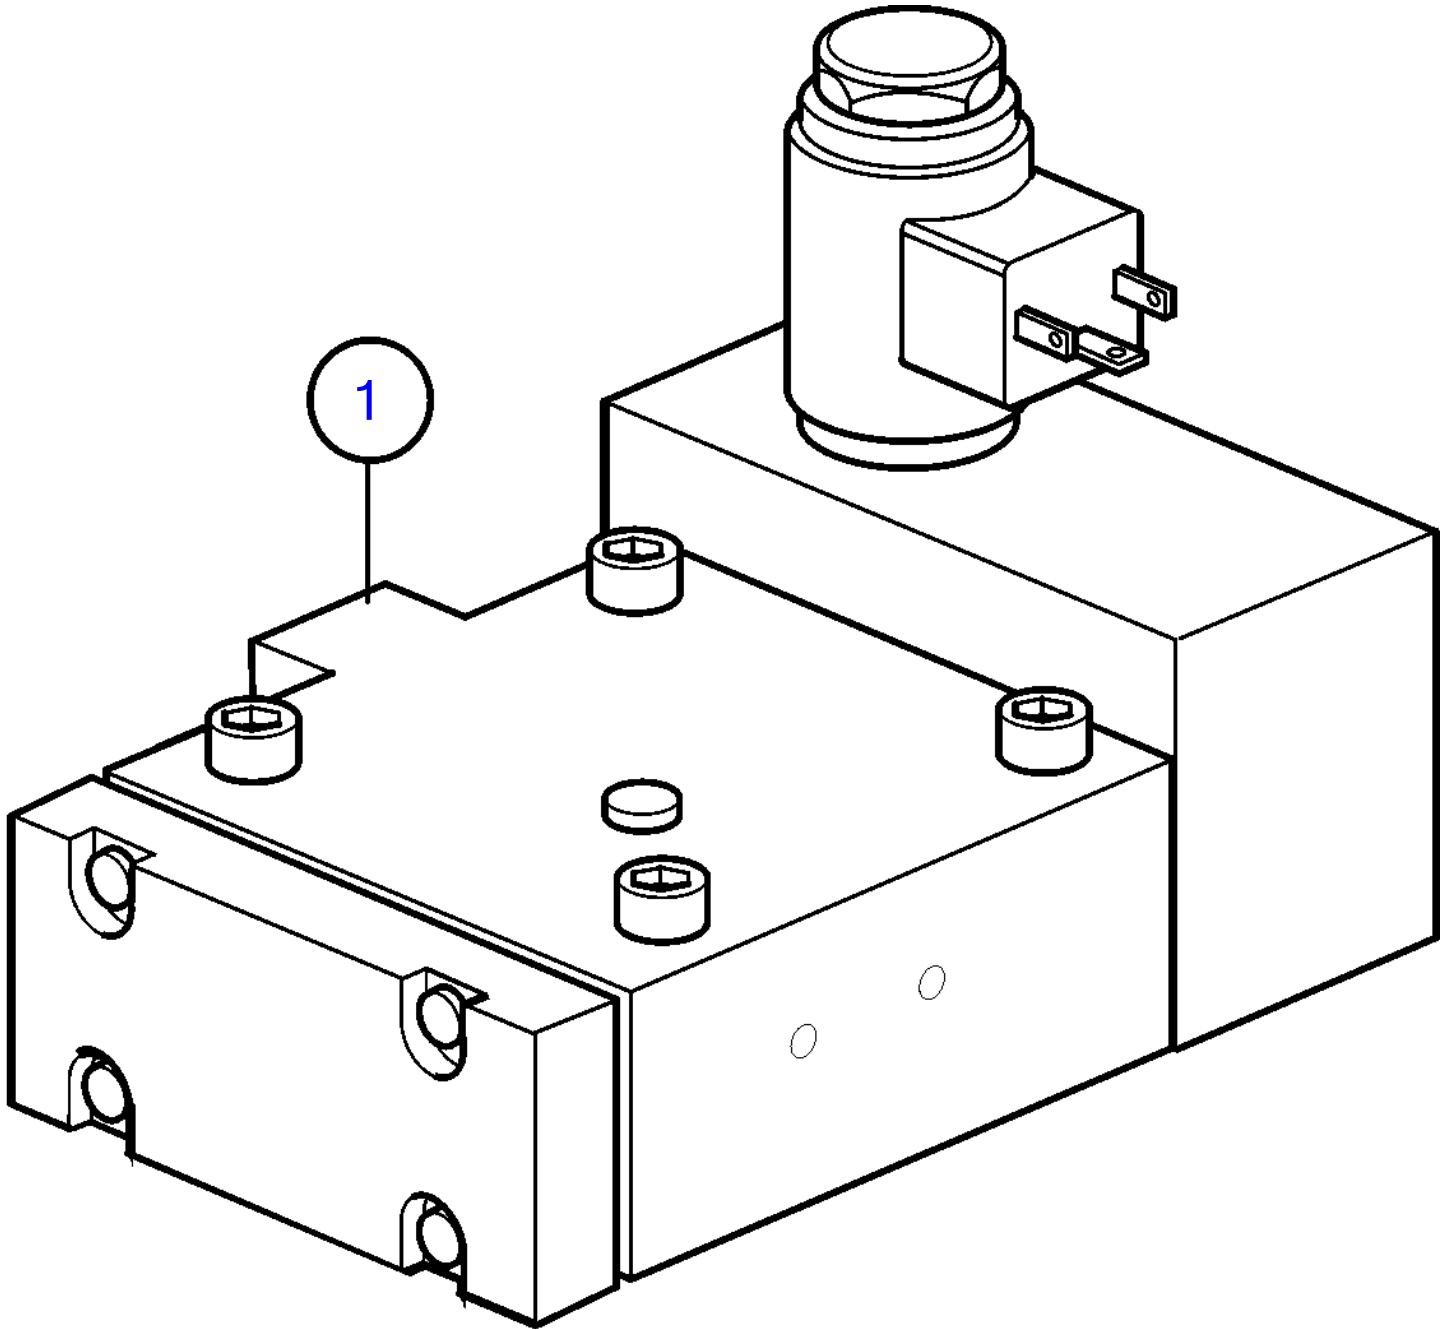

D11A-A, D11A-D

24235

D11A-A, D11A-D

REF	PART NO.	QTY	DESCRIPTION
1	3837092	1	Slip valve