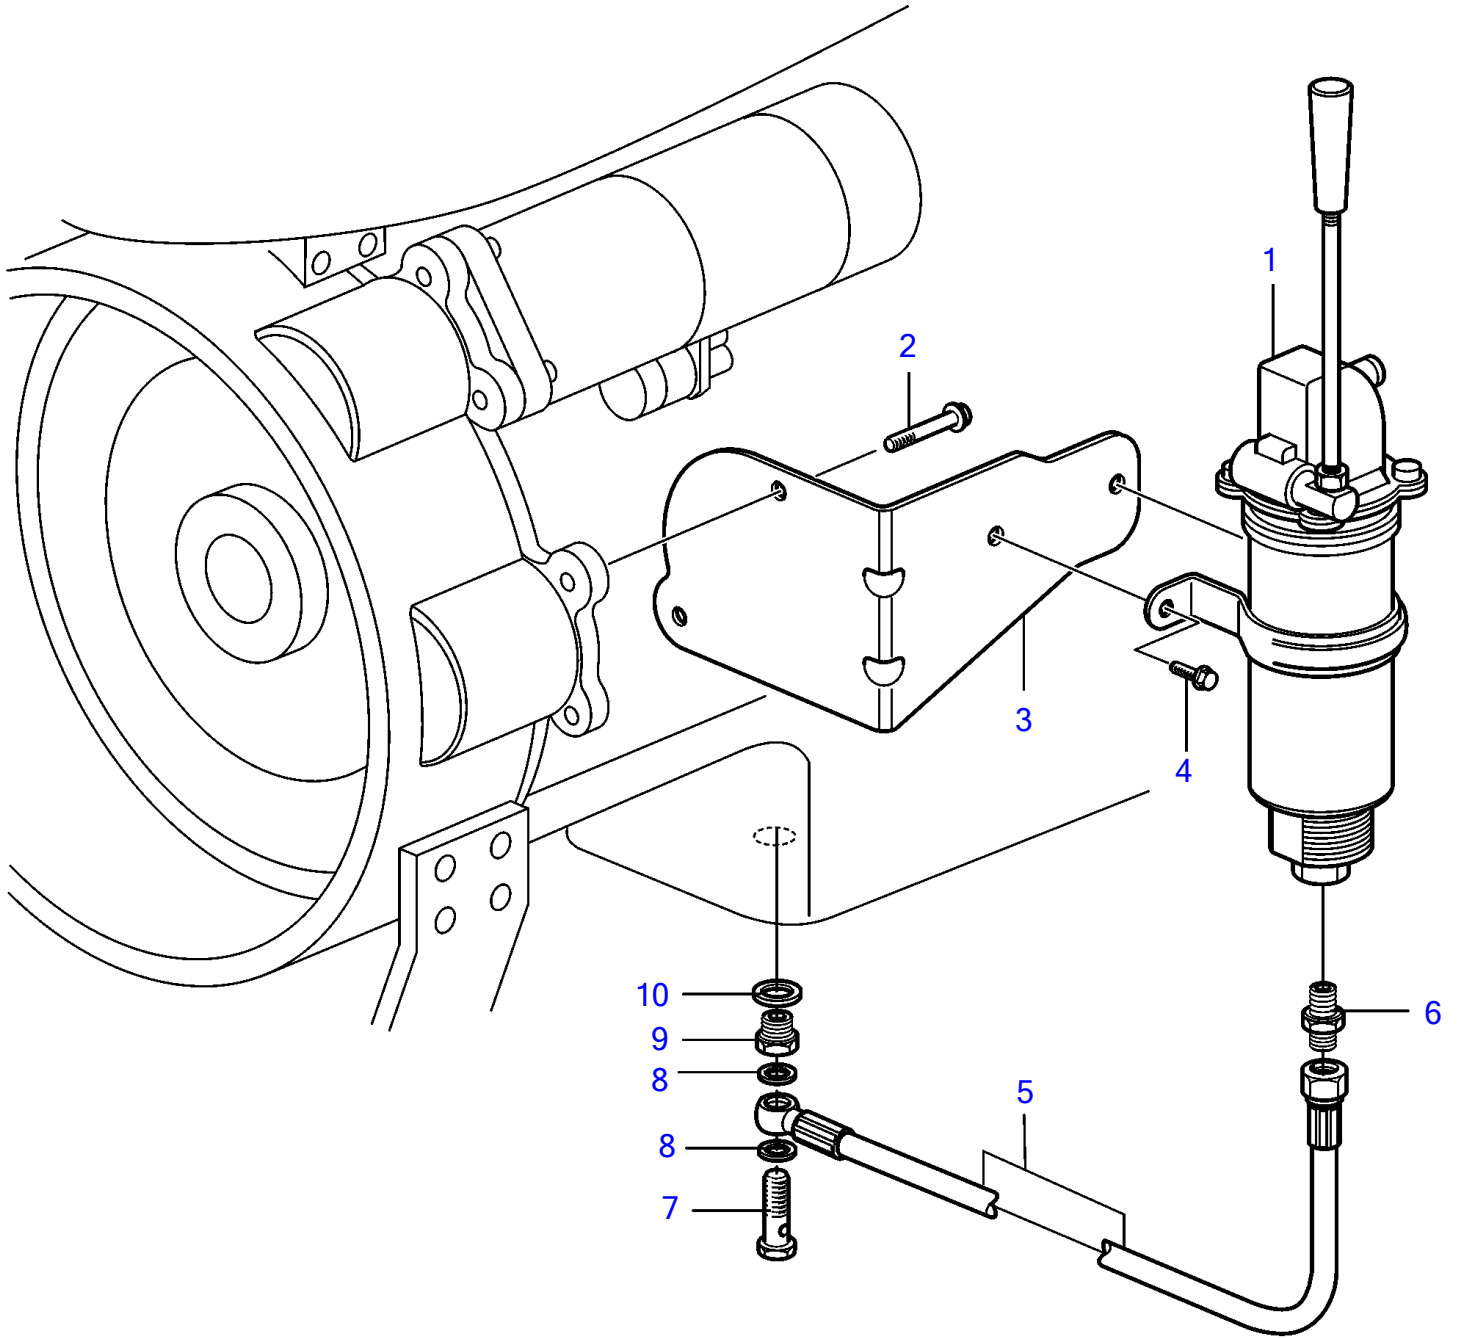

D11A-A, D11A-B, D11A-C, D11A-D

19912

D11A-A, D11A-B, D11A-C, D11A-D

REF	PART NO.	QTY	DESCRIPTION	NOTES
1	(3841115)	1	Oil drain pump	Obsolete part
2	946471	3	Flange screw	
3	3838254	1	Bracket	
4	946173	2	Flange screw	
5	3837774	1	Hose	
6	944177	1	Nipple	
7	941686	1	Hollow screw	
8	947622	2	Gasket	
9	3838214	1	Nipple	
10	18813	1	Gasket	