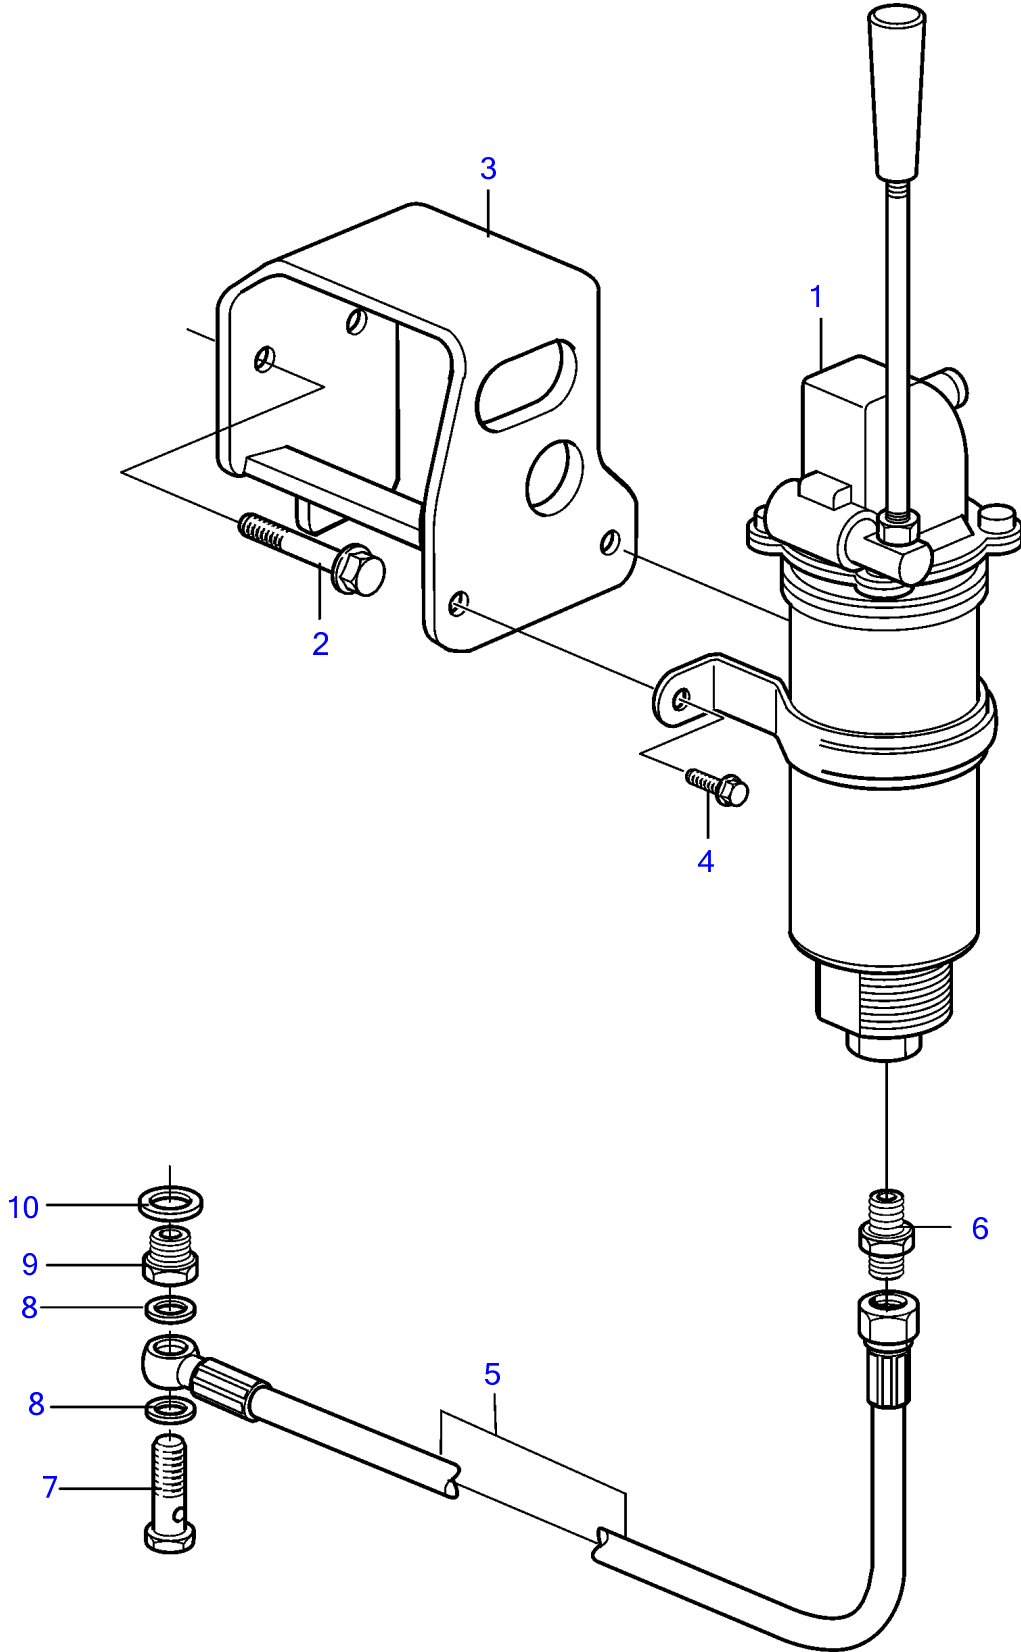

D11A-A, D11A-B, D11A-C, D11A-D

23425

D11A-A, D11A-B, D11A-C, D11A-D

REF	PART NO.	QTY	DESCRIPTION	NOTES
1	(3841115)	1	Oil drain pump	Obsolete part
2	965226	3	Flange screw	
3	3884184	1	Bracket	
4	945444	2	Flange screw	
5	3837774	1	Hose	
6	944177	1	Nipple	
7	941686	1	Hollow screw	
8	947622	2	Gasket	
9	3838214	1	Nipple	
10	18813	1	Gasket	